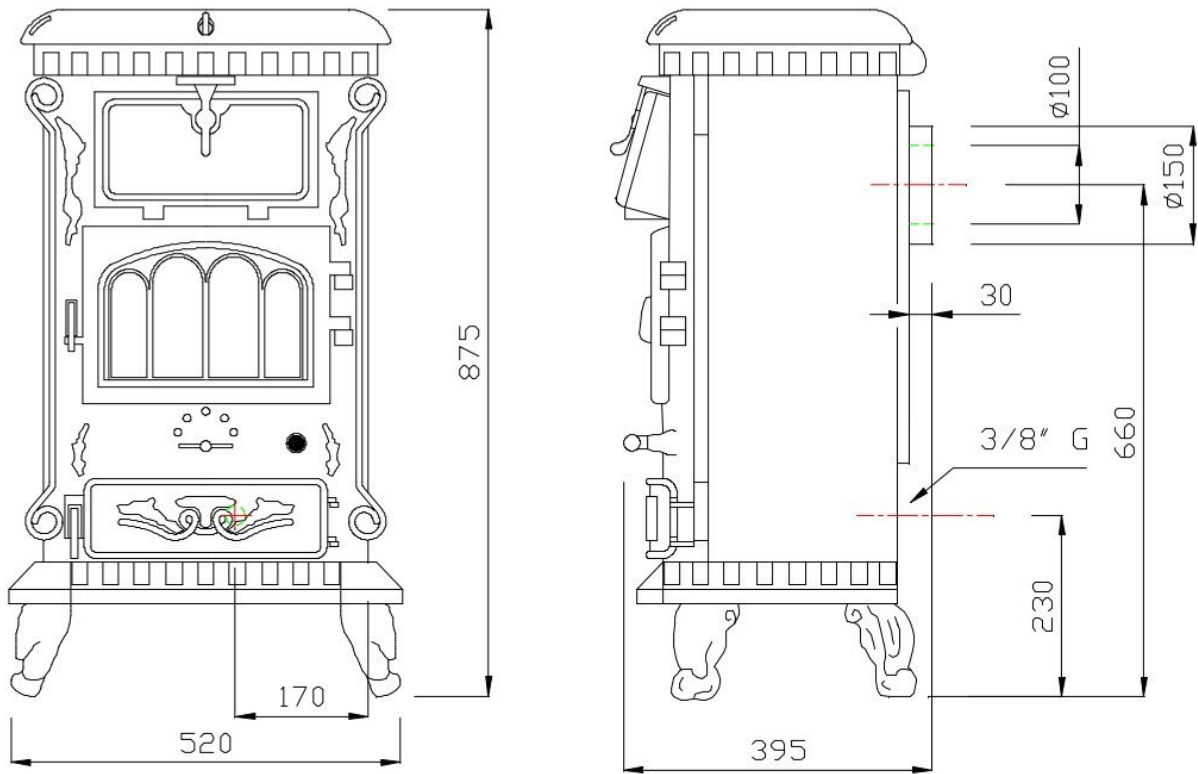

Trimline Fires Rose CC

€ 2.295

Product afbeeldingen

Line image

Trimline Fires Rose CC gaskachel

De Trimline Fires (voorheen [Thermocet](#)) Rose CC is een vrijstaande gaskachel. Het sfeervolle en nostalgische uiterlijk van deze kachel staat garant voor een stevige brok gezelligheid in uw interieur. Dit toestel is een [gesloten](#) uitvoering. Hierdoor kan de kachel ook in de moderne nieuwbouwwoning geplaatst worden. Ook kan deze kachel met een directe geveldoorvoer geplaatst worden.

Door de dubbel uitgevoerde deur kan deze Rose ook met het deurtje open veilig gestookt worden waardoor u ook nog meer kan genieten van het vuurbeeld.

Bezoek ons Experience Center!

Bekijk deze gaskachel in ons [Experience Center!](#)

Extra informatie

Merk	Trimline Fires
Model	Rose CC gaskachel
Serie	Rose
Brandstof	Gas
Vuurzicht	Front
Type kachel	Vrijstaand
Wel of geen afvoer	Afvoer
Systeem (open of gesloten)	Gesloten systeem
Materiaal	Gietijzer
Kleur	Zwart
Showroomstatus	Opgesteld in showroom
Afmeting breedte	52 cm
Afmeting hoogte	87.5 cm
Afmeting diepte	39.5 cm
Bediening	Handbediening
Minimaal vermogen	2 kW
Maximaal vermogen	6 kW
Rendement	74 %
Aantal branders	1
Rookgasafvoer (diameter)	100/150 millimeter
Achteraansluiting	Ja
Propana mogelijk	Ja
Energielabel	B