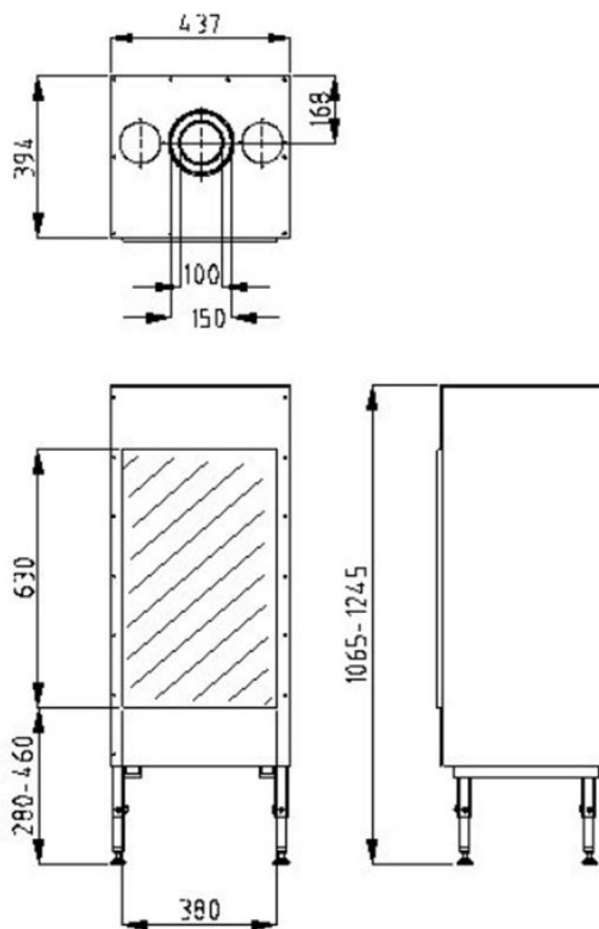

Trimline Fires Trimline 38 Front gashaard

€ 3.730

Product afbeeldingen

Line image

Trimline Fires Trimline 38 front gashaard

Kleiner wonen betekent niet altijd dat je minder opties hebt. De Trimline 38 Front van Trimline Fires is een zeer compacte fronthaard. Daarmee tovert u zelfs de kleinste kamer om tot de gezelligste die er is. Creëert u luxe ambiances met één druk op de knop. Bij deze haard is een direct geveldoorvoer mogelijk. Daardoor is een afvoer via het dak niet noodzakelijk.

De Trimline 38 Front wordt standaard voorzien van een branderbed van kloofhoutstammen en een lamellen achterwand, en is tevens leverbaar in een twee- of driezijdige uitvoering. Deze haard wordt geleverd inclusief de Ecomax afstandsbediening. Uitbreiding met WiFi is optioneel.

Experience Center

Kom ook in ons grote [Experience Center](#) het grote assortiment gashaarden met dezelfde afmetingen bekijken.

Extra informatie

Merk	Trimline Fires
Model	Trimline 38F Front gashaard
Serie	Trimline
Brandstof	Gas
Vuurzicht	Front
Type kachel	Inbouw
Wel of geen afvoer	Afvoer
Systeem (open of gesloten)	Gesloten systeem
Materiaal	Plaatstaal
Kleur	Zwart
Showroomstatus	Vergelijkbaar vlammen spel in showroom
Gewicht	60 kg
Inbouwmaat breedte	43.7 cm
Inbouwmaat hoogte	106.5 cm
Inbouwmaat diepte	39.4 cm
Ruitmaat breedte	38 cm
Ruitmaat hoogte	63 cm
Bediening	Afstandsbediening
Branderdecoratie	Houtset of kiezels
Achterwand	Staalwand
Nominaal vermogen	5.1 kW
Minimaal vermogen	2.8 kW
Maximaal vermogen	5.2 kW
Rendement	82 %
Aantal branders	1
Rookgasafvoer (diameter)	100/150 millimeter