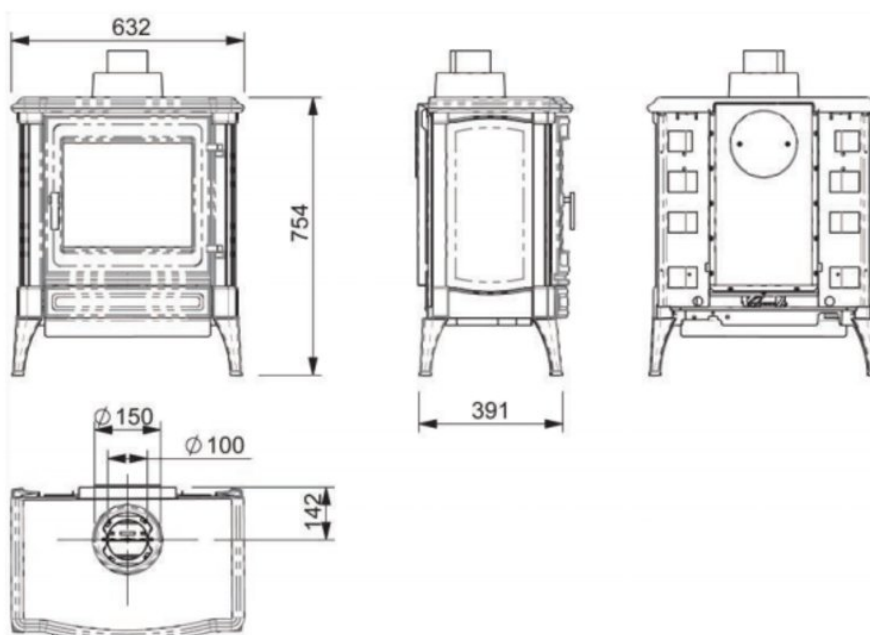

## Product afbeeldingen

## Line image

---

## Extra informatie

---

Merk	Nestor Martin
Model	S35 H gaskachel
Serie	S
Brandstof	Gas
Vuurzicht	Front
Type kachel	Vrijstaand
Wel of geen afvoer	Afvoer
Systeem (open of gesloten)	Gesloten systeem
Materiaal	Plaatstaal
Kleur	Gietijzer
Showroomstatus	Opgesteld in showroom
Gewicht	115 kg
Afmeting breedte	63.2 cm
Afmeting hoogte	75.4 cm
Afmeting diepte	39.1 cm
Bediening	Afstandsbediening
Achterwand	Gietijzer
Minimaal vermogen	2.3 kW
Maximaal vermogen	4.6 kW
Rendement	80 %
Aantal branders	1
Rookgasafvoer (diameter)	100/150 millimeter
Hart pijp hoogte	62.9 cm
Bovenaansluiting	Ja
Achteraansluiting	Ja
Propaan mogelijk	Ja