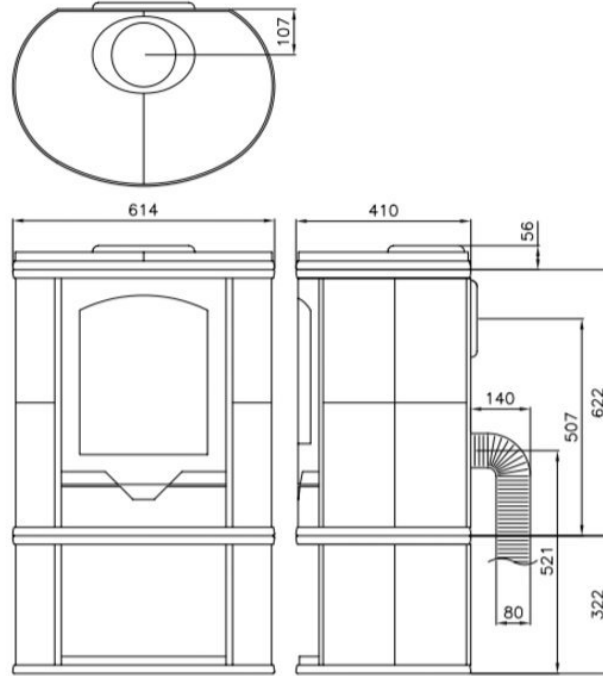

Altech ECLIPS
DEPOT