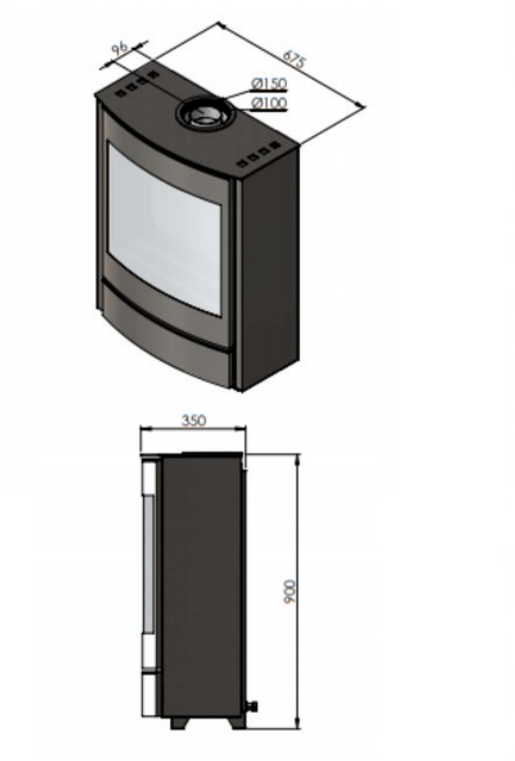

Bocal A19M/E gaskachel

€ 3.725

Product afbeeldingen

Line image

1. Aansluiting gas 3/8" / raccordement au gaz 3/8"

Bocal A19M/E van een nieuwe generatie

Bocal heeft een hele nieuwe generatie [gaskachels](#) geïntroduceerd. Deze Bocal A19M/E is daar één van.

Gesloten krachtpatser deze Bocal

Deze gaskachel is een echte krachtpatser met een maximaal vermogen van maar liefst **9,3 kW**. En dat voor een kachel die ook nog eens een zogenaamd gesloten systeem heeft. Daarnaast is dit een HR+ kachel met een rendement van 82% en wordt deze geleverd inclusief uitgebreide afstandsbediening.

Bekijk vergelijkbare kachels in ons [Experience Centre](#) in Lunteren!

Extra informatie

Merk	Bocal
Model	A19M/E gaskachel
Serie	A19
Brandstof	Gas
Vuurzicht	Front
Type kachel	Vrijstaand
Wel of geen afvoer	Afvoer
Systeem (open of gesloten)	Gesloten systeem
Materiaal	Plaatstaal
Kleur	Antraciet
Showroomstatus	Vergelijkbaar product in showroom
Afmeting breedte	67.5 cm
Afmeting hoogte	89 cm
Afmeting diepte	42 cm
Bediening	Afstandsbediening
Achterwand	staalwand
Minimaal vermogen	4.6 kW
Maximaal vermogen	9.3 kW
Rendement	86 %
Aantal branders	1
Rookgasafvoer (diameter)	100/150 millimeter
Hart pijp hoogte	62 cm
Bovenaansluiting	Ja
Propana mogelijk	Ja
Energie label	A