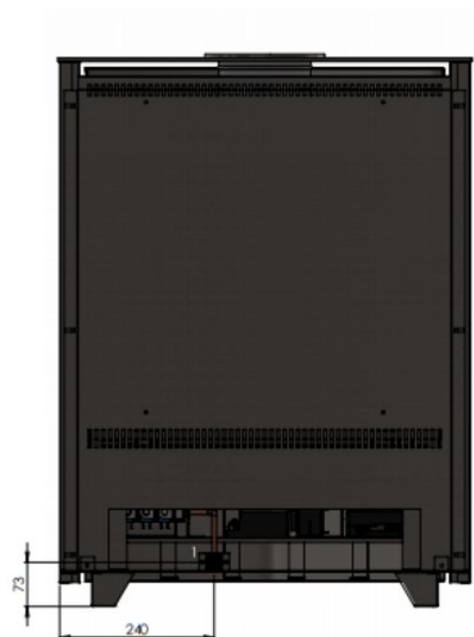

Bocal A19M/E gaskachel

€ 3.725

Product afbeeldingen

Line image

1. Aansluiting gas 3/8" / raccordement au gaz 3/8"

Bocal A19M/E van een nieuwe generatie

Bocal heeft een hele nieuwe generatie [gaskachels](#) geïntroduceerd. Deze Bocal A19M/E is daar één van.

Gesloten krachtpatser deze Bocal

Deze gaskachel is een echte krachtpatser met een maximaal vermogen van maar liefst **9,3 kW**. En dat voor een kachel die ook nog eens een zogenaamd gesloten systeem heeft. Daarnaast is dit een HR+ kachel met een rendement van 82% en wordt deze geleverd inclusief uitgebreide afstandsbediening.

Bekijk vergelijkbare kachels in ons [Experience Centre](#) in Lunteren!

Extra informatie

Merk	Bocal
Model	A19M/E gaskachel
Serie	A19
Brandstof	Gas
Vuurzicht	Front
Type kachel	Vrijstaand
Wel of geen afvoer	Afvoer
Systeem (open of gesloten)	Gesloten systeem
Materiaal	Plaatstaal
Kleur	Antraciet
Showroomstatus	Vergelijkbaar product in showroom
Afmeting breedte	67.5 cm
Afmeting hoogte	89 cm
Afmeting diepte	42 cm
Bediening	Afstandsbediening
Achterwand	staalwand
Minimaal vermogen	4.6 kW
Maximaal vermogen	9.3 kW
Rendement	86 %
Aantal branders	1
Rookgasafvoer (diameter)	100/150 millimeter
Hart pijp hoogte	62 cm
Bovenaansluiting	Ja
Propana mogelijk	Ja
Energie label	A