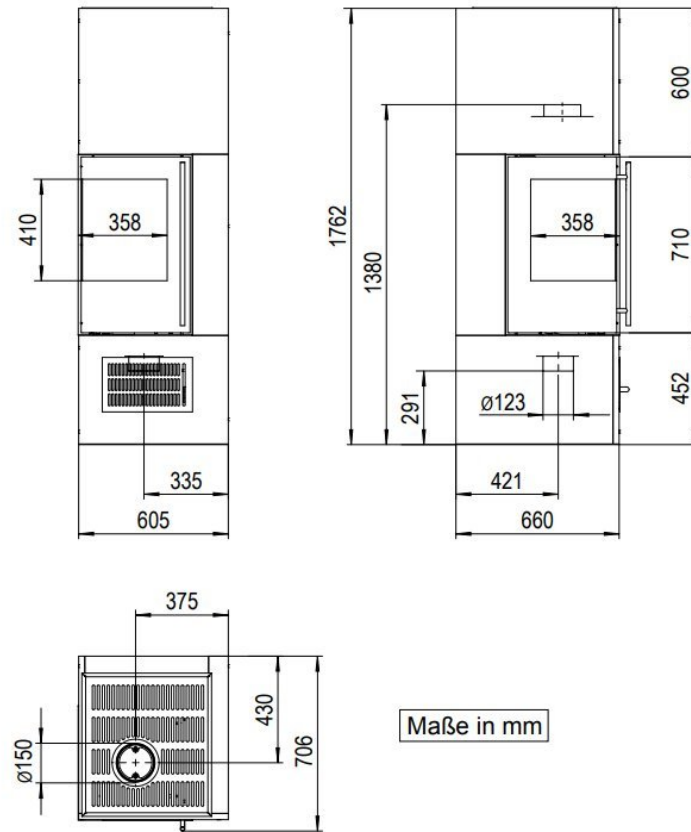

# Line image

## Extra informatie

---

Merk	Olsberg
Model	Olsberg Aracar Compact
Brandstof	Hout
Vuurzicht	Hoek
Type kachel	Vrijstaand
Wel of geen afvoer	Afvoer
Materiaal	Plaatstaal
Kleur	Wit
Kleur 2	Zwart
Showroomstatus	Vergelijkbaar vlammenpel in showroom
Gewicht	200 kg
Afmeting breedte	70.6 cm
Afmeting hoogte	176.2 cm
Afmeting diepte	60.5 cm
Ruitmaat breedte	35.8 cm
Ruitmaat hoogte	41 cm
Draaibaar	Ja, deze kachel is draaibaar
Achterwand	Charmotte
Nominaal vermogen	5.5 kW
Minimaal vermogen	3 kW
Maximaal vermogen	7 kW
Rendement	>80 %
Rookgasafvoer (diameter)	150 millimeter
Hart pijp hoogte	138 cm
Achteraansluiting	Ja
Externe luchttoevoer	125 millimeter