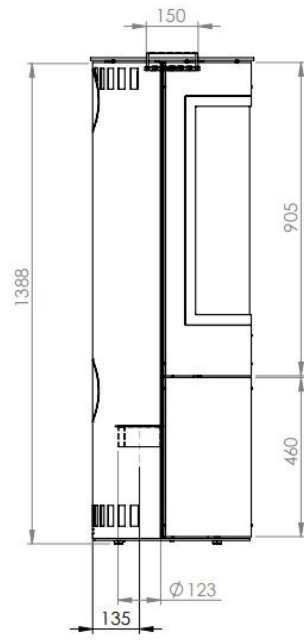

Olsberg Pular Plus Compact

€ 3.344

Product afbeeldingen

Line image

Maße in mm

Olsberg Pular Plus Compact

Deze mooie [houtkachel](#) van [Olsberg](#) heeft een hoge ruit. De hoge panoramische ruit met het bewezen schone ruit systeem staat garant voor veel gezellige uren met een perfect zicht op het vuur in deze houtkachel. De Olsberg houtkachel is een mooie ranke kachel die hoogte geeft aan uw kamer. Dankzij dit alles is het nog mooier om elke dag weer van de woonkamer te kunnen genieten als oase van rust en ontspanning.

Extra informatie

Merk	Olsberg
Model	Pular Plus Compact
Serie	Pular
Brandstof	Hout
Vuurzicht	Front
Type kachel	Vrijstaand
Wel of geen afvoer	Afvoer
Materiaal	Plaatstaal
Kleur	Zwart
Showroomstatus	Vergelijkbaar product in showroom
Gewicht	150 kg
Afmeting breedte	47.2 cm
Afmeting hoogte	138.8 cm
Afmeting diepte	47.2 cm
Ruitmaat breedte	60.3 cm
Ruitmaat hoogte	43.7 cm
Draaibaar	Ja, deze kachel is draaibaar
Achterwand	Charmotte
Minimaal vermogen	3 kW
Maximaal vermogen	7 kW
Rendement	>80 %
Rookgasafvoer (diameter)	150 millimeter
Hart pijp hoogte	128.1 cm
Bovenaansluiting	Ja
Achteraansluiting	Ja
Externe luchttoevoer	125 millimeter