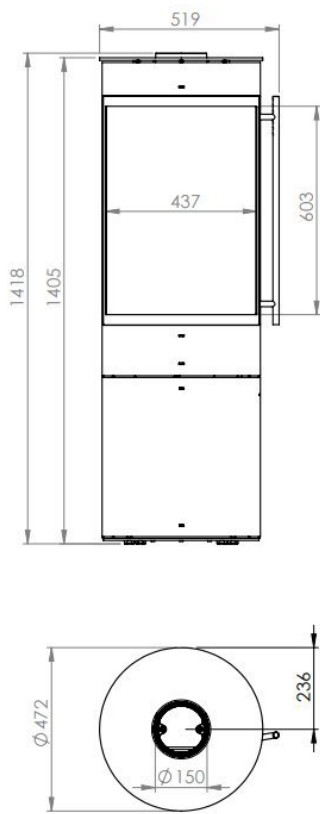

Olsberg Pular Plus Compact

€ 3.344

Product afbeeldingen

Line image

Maße in mm

Olsberg Pular Plus Compact

Deze mooie [houtkachel](#) van [Olsberg](#) heeft een hoge ruit. De hoge panoramische ruit met het bewezen schone ruit systeem staat garant voor veel gezellige uren met een perfect zicht op het vuur in deze houtkachel. De Olsberg houtkachel is een mooie ranke kachel die hoogte geeft aan uw kamer. Dankzij dit alles is het nog mooier om elke dag weer van de woonkamer te kunnen genieten als oase van rust en ontspanning.

Extra informatie

Merk	Olsberg
Model	Pular Plus Compact
Serie	Pular
Brandstof	Hout
Vuurzicht	Front
Type kachel	Vrijstaand
Wel of geen afvoer	Afvoer
Materiaal	Plaatstaal
Kleur	Zwart
Showroomstatus	Vergelijkbaar product in showroom
Gewicht	150 kg
Afmeting breedte	47.2 cm
Afmeting hoogte	138.8 cm
Afmeting diepte	47.2 cm
Ruitmaat breedte	60.3 cm
Ruitmaat hoogte	43.7 cm
Draaibaar	Ja, deze kachel is draaibaar
Achterwand	Charmotte
Minimaal vermogen	3 kW
Maximaal vermogen	7 kW
Rendement	>80 %
Rookgasafvoer (diameter)	150 millimeter
Hart pijp hoogte	128.1 cm
Bovenaansluiting	Ja
Achteraansluiting	Ja
Externe luchttoevoer	125 millimeter