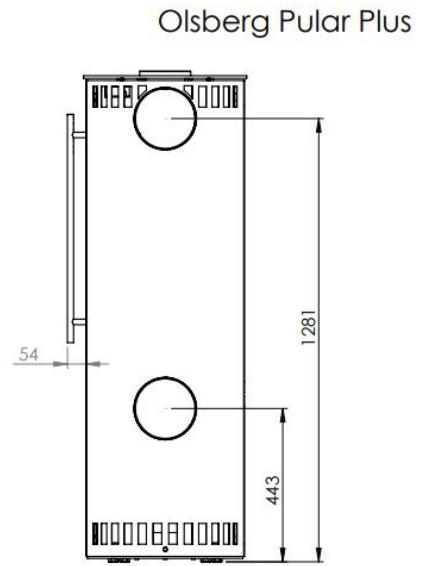

Line image

Maße in mm