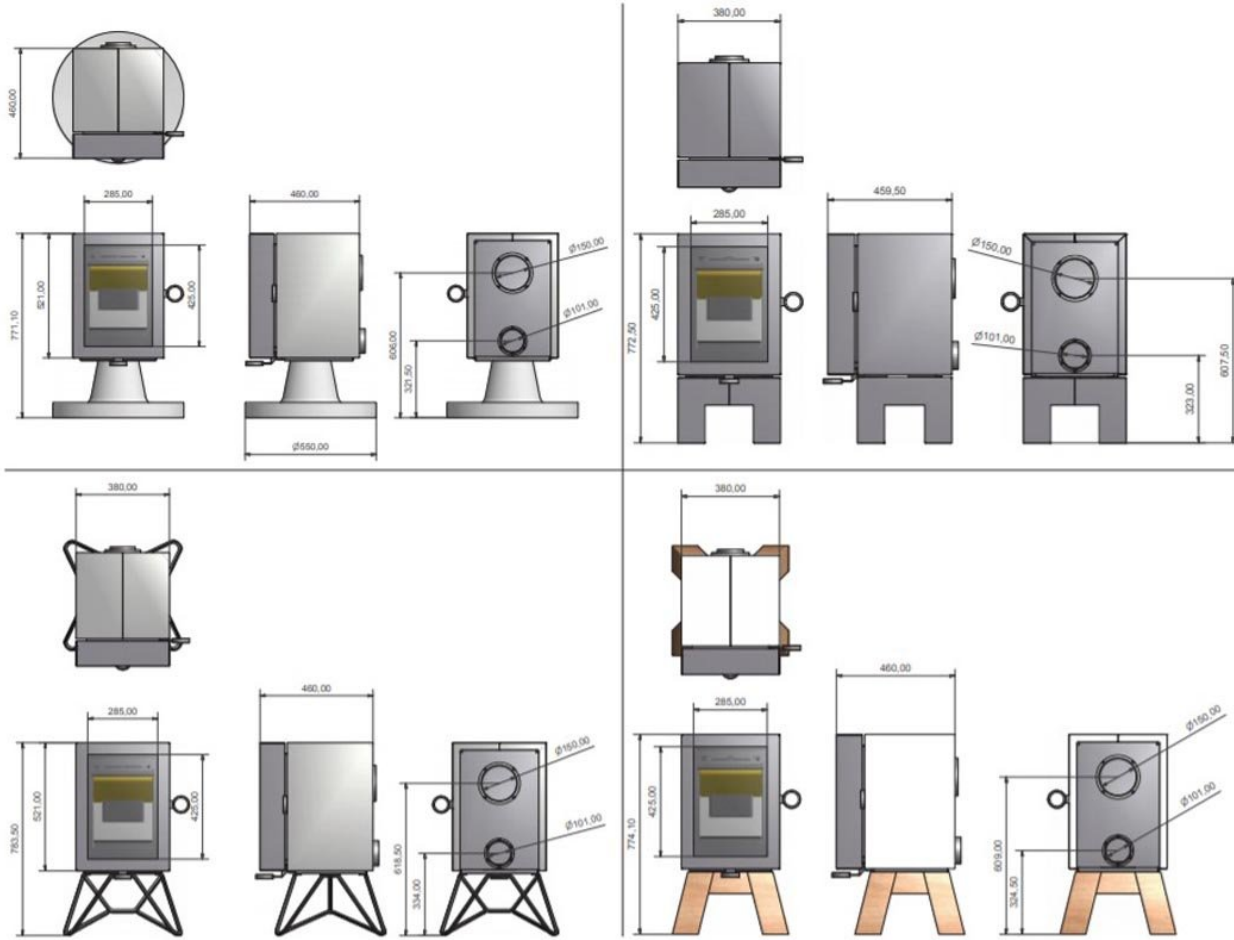

## Product afbeeldingen

# Line image

## Extra informatie

---

Merk	Wanders
Model	Oak Concrete houtkachel
Serie	Oak
Brandstof	Hout
Vuurzicht	Front
Type kachel	Vrijstaand
Wel of geen afvoer	Afvoer
Materiaal	Plaatstaal
Kleur	Antraciet
Kleur 2	Wit
Showroomstatus	Niet opgesteld in showroom
Gewicht	75 kg
Afmeting breedte	38 cm
Afmeting hoogte	77.3 cm
Afmeting diepte	46 cm
Draaibaar	Nee, deze kachel is niet draaibaar
Bediening	Handbediening
Achterwand	Beton
Minimaal vermogen	4 kW
Maximaal vermogen	6 kW
Rendement	81 %
Rookgasafvoer (diameter)	150 millimeter
Hart pijp hoogte	60.9 cm
Achteraansluiting	Ja
Externe luchttoevoer	100 millimeter
Energielabel	A+