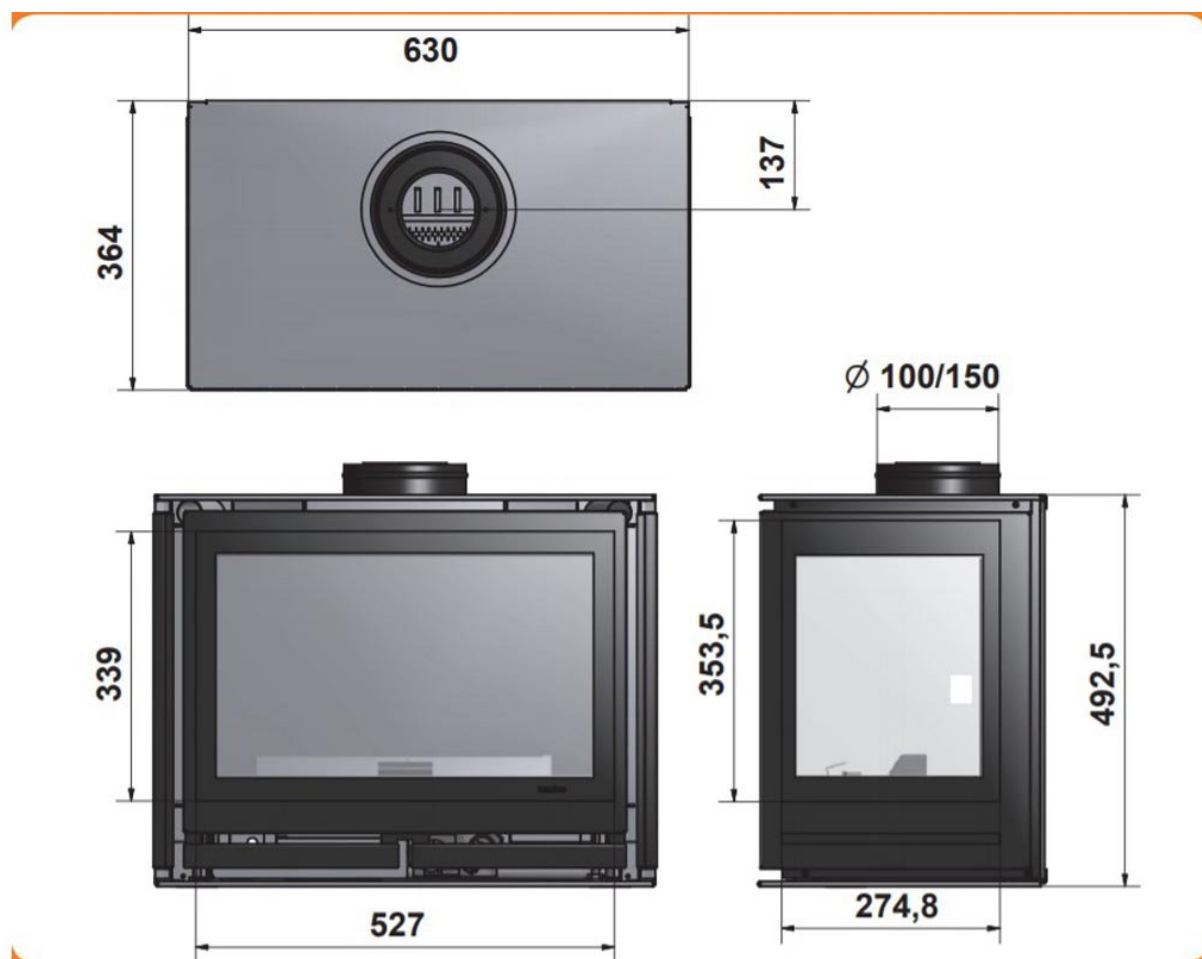

Wanders Square 60 driezijdig inzet gas

€ 3.695

Product afbeeldingen

Line image

Wanders Square 60 driezijdig inzet gas

De [Wanders Square](#) gaslijn is een lijn die uniek is in zijn soort, ze onderscheiden zich namelijk van de andere [gashaarden](#). De Square inzethaard is een van de weinige compacte gas inzethaarden met een gesloten systeem. Hierdoor zijn ze perfect te gebruiken om van uw openhaard een gesloten gashaard te maken.

Dankzij een speciaal systeem dat door Wanders is ontwikkeld kan het concentrische gesloten systeem worden aangesloten zonder de bestaande schouw te slopen. Deze kachel wordt standaard geleverd met afstandsbediening en ventilator.

Extra informatie

Merk	Wanders
Model	Square 60 driezijdig inzet gas
Serie	Square
Brandstof	Gas
Vuurzicht	Driezijdig
Type kachel	Inzet
Wel of geen afvoer	Afvoer
Systeem (open of gesloten)	Gesloten systeem
Materiaal	Plaatstaal
Kleur	Zwart
Showroomstatus	Vergelijkbaar vlammen spel in showroom
Gewicht	62 kg
Afmeting breedte	63 cm
Afmeting hoogte	49.2 cm
Afmeting diepte	36.4 cm
Inbouwmaat breedte	63 cm
Inbouwmaat hoogte	49.2 cm
Inbouwmaat diepte	36.4 cm
Ruitmaat breedte	52.7 cm
Ruitmaat hoogte	33.9 cm
Ruitmaat diepte	27.4 cm
Bediening	Afstandsbediening
Branderdecoratie	Houtset
Achterwand	Zwarte staalwand
Nominaal vermogen	4.8 kW
Rendement	91.8 %

Aantal branders	1
Rookgasafvoer (diameter)	100/150 millimeter
Bovenaansluiting	Ja
Energielabel	A