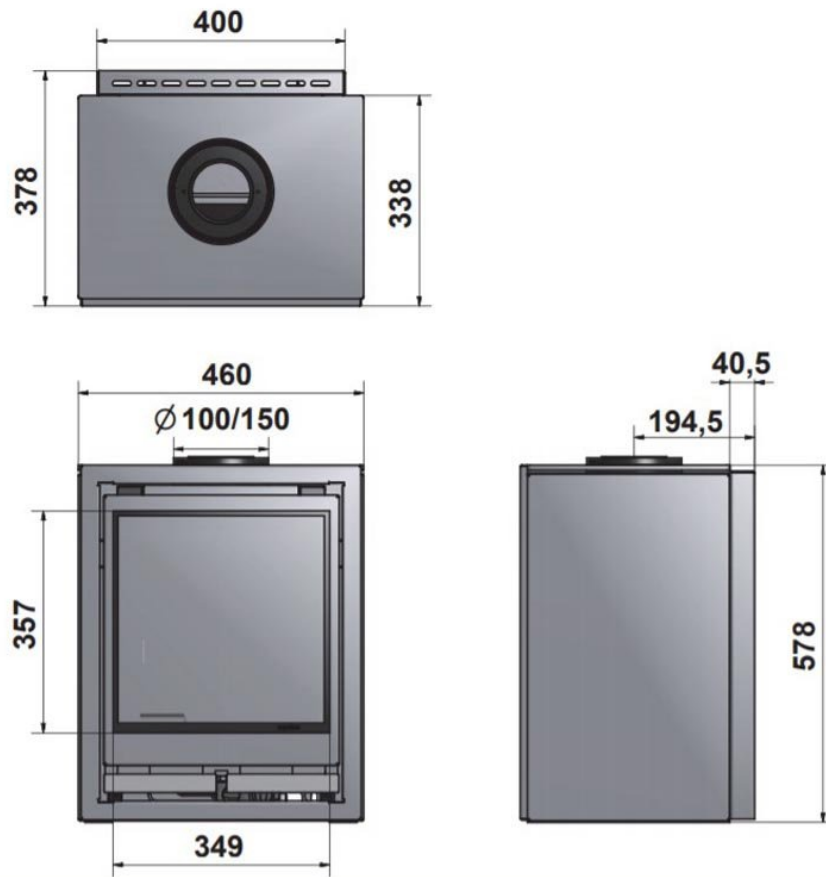

## Product afbeeldingen

## Line image

---

### Wanders Square 40 Wall gas

De [Wanders](#) Square gaslijn is een lijn die uniek is in zijn soort. De Square Wall variant is een gesloten gashaard die makkelijk aan de muur te bevestigen is.

Dankzij een speciaal systeem dat door [Wanders](#) is ontwikkeld kan het concentrische gesloten systeem perfect worden aangesloten zonder de bestaande situatie te slopen.

## Extra informatie

Merk	Wanders
Model	Square 40 Wall gas
Serie	Square
Brandstof	Gas
Vuurzicht	Front
Type kachel	Hangend
Wel of geen afvoer	Afvoer
Systeem (open of gesloten)	Gesloten systeem
Materiaal	Plaatstaal
Kleur	Zwart
Showroomstatus	Niet opgesteld in showroom
Gewicht	58 kg
Afmeting breedte	46 cm
Afmeting hoogte	57.8 cm
Afmeting diepte	37.8 cm
Inbouwmaat breedte	46 cm
Inbouwmaat hoogte	57.8 cm
Inbouwmaat diepte	37.8 cm
Ruitmaat breedte	34.9 cm
Ruitmaat hoogte	35.7 cm
Bediening	Afstandsbediening
Branderdecoratie	Houtset
Achterwand	Zwarte staalwand
Nominaal vermogen	5.3 kW
Rendement	91.2 %
Aantal branders	1