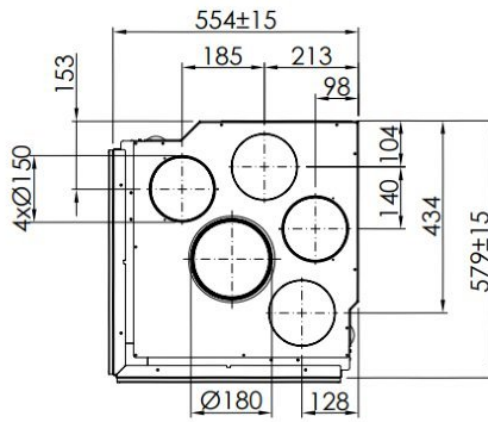

Spartherm Linear Corner 46x46x57 (vaste greep)

€ 4.035

Product afbeeldingen

Line image

:20

Spartherm Linear Corner 46x46x57 (vaste greep)

De Linear Corner 46x46x57 (voorheen de Mini 2LR/h) is een inbouw hoekhaard van Spartherm die in een zowel linkse als rechtse hoek leverbaar is. De ruit van de Mini 2 LR/h heeft 4 kaders, dit wil zeggen dat de ruit rondom vier randen heeft met aan de onderkant een handvat. Ook deze hoekhaard van Spartherm is uitgerust met het lifdeursysteem, wat het mogelijk maakt deze haard ook als een openhaard te gebruiken. Daarnaast is de ruit ook schanierend naar links/rechts te openen, wat het schoonmaken ontzettend gemakkelijk maakt. Kortom, een perfecte hout inbouwhaard!

Achterwand opties

De Linear Corner 46x46x57 **houthaard** wordt standaard geleverd met een witte chamotte achterwand. Dit is natuurlijk een heel mooie achterwand, maar u kunt ook (zonder meerprijs) kiezen voor de donkergrijze chamotte achterwand. Het voordeel van de donkergrijze chamotte achterwand is dat de haard strakker en moderner oogt. Daarnaast wordt het vlammspel opvallender. Het mooiste van dit alles is dat de chamotte achterwand zonder meerprijs bij de kachel gekozen kan worden.

Merk	Spartherm
Model	Linear Corner 46x46x57 (vaste greep)
Serie	Linear
Brandstof	Hout
Vuurzicht	Hoek
Type kachel	Inbouw
Wel of geen afvoer	Afvoer
Systeem (open of gesloten)	Open systeem
Materiaal	Plaatstaal
Kleur	Zwart
Kleur 2	Wit
Showroomstatus	Vergelijkbaar product in showroom
Gewicht	145 kg
Inbouwmaat breedte	58.5 cm
Inbouwmaat hoogte	144.8 cm
Inbouwmaat diepte	61 cm
Bediening	Handbediening
Achterwand	Witte chamotte of zwarte chamotte
Minimaal vermogen	4.9 kW
Maximaal vermogen	9.1 kW
Rendement	80 %
Rookgasafvoer (diameter)	180 millimeter
Bovenaansluiting	Ja
Externe luchttoevoer	150 millimeter
Energie label	A+