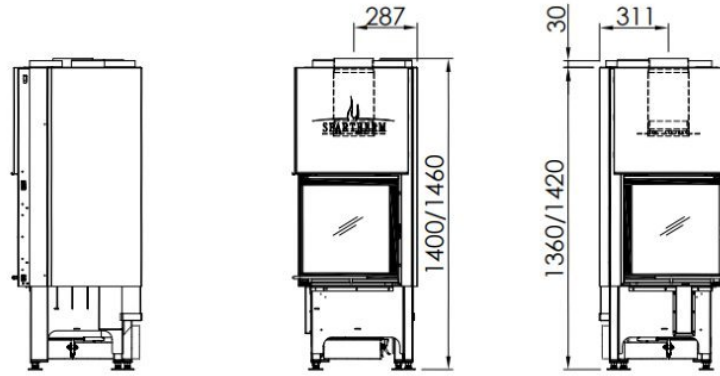

Spartherm Linear Corner 46x46x57 (vaste greep)

€ 4.035

Product afbeeldingen

Line image

:20

Spartherm Linear Corner 46x46x57 (vaste greep)

De Linear Corner 46x46x57 (voorheen de Mini 2LR/h) is een inbouw hoekhaard van Spartherm die in een zowel linkse als rechtse hoek leverbaar is. De ruit van de Mini 2 LR/h heeft 4 kaders, dit wil zeggen dat de ruit rondom vier randen heeft met aan de onderkant een handvat. Ook deze hoekhaard van Spartherm is uitgerust met het lifdeursysteem, wat het mogelijk maakt deze haard ook als een openhaard te gebruiken. Daarnaast is de ruit ook schanierend naar links/rechts te openen, wat het schoonmaken ontzettend gemakkelijk maakt. Kortom, een perfecte hout inbouwhaard!

Achterwand opties

De Linear Corner 46x46x57 **houthaard** wordt standaard geleverd met een witte chamotte achterwand. Dit is natuurlijk een heel mooie achterwand, maar u kunt ook (zonder meerprijs) kiezen voor de donkergrijze chamotte achterwand. Het voordeel van de donkergrijze chamotte achterwand is dat de haard strakker en moderner oogt. Daarnaast wordt het vlammspel opvallender. Het mooiste van dit alles is dat de chamotte achterwand zonder meerprijs bij de kachel gekozen kan worden.

Merk	Spartherm
Model	Linear Corner 46x46x57 (vaste greep)
Serie	Linear
Brandstof	Hout
Vuurzicht	Hoek
Type kachel	Inbouw
Wel of geen afvoer	Afvoer
Systeem (open of gesloten)	Open systeem
Materiaal	Plaatstaal
Kleur	Zwart
Kleur 2	Wit
Showroomstatus	Vergelijkbaar product in showroom
Gewicht	145 kg
Inbouwmaat breedte	58.5 cm
Inbouwmaat hoogte	144.8 cm
Inbouwmaat diepte	61 cm
Bediening	Handbediening
Achterwand	Witte chamotte of zwarte chamotte
Minimaal vermogen	4.9 kW
Maximaal vermogen	9.1 kW
Rendement	80 %
Rookgasafvoer (diameter)	180 millimeter
Bovenaansluiting	Ja
Externe luchttoevoer	150 millimeter
Energie label	A+