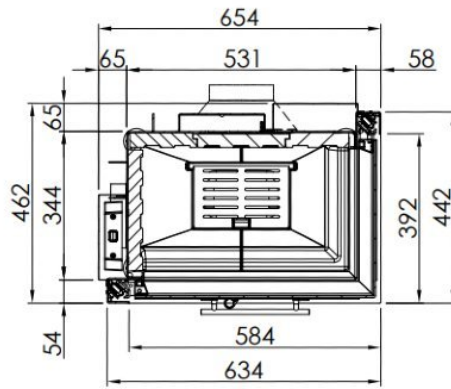

Spartherm Linear Corner 58x39x51 (vaste greep)

€ 4.765

Product afbeeldingen

Line image

-1:20

Spartherm Linear Corner 58x39x51 (vaste greep)

De [Spartherm](#) Linear Corner 58x39x51 (voorheen de Varia 2L/R-55h) haard is een strakke maar ook degelijke liftdeurhaard van de hoogste kwaliteit. Door de kleine, maar royale afmetingen is er vaak een plek te vinden voor deze mooie [houthaard](#). Ook is het vermogen niet al te hoog, wat vooral voordelen heeft voor bijvoorbeeld nieuwbouwwoningen. Het vermogen zit ongeveer op 7 kW, wat prima voldoende is om een kamer lekker warm te maken. Door de hoek heeft u vanuit alle hoeken een bijzonder goed zicht op het levendige vlammen spel. Natuurlijk is deze haard zowel leverbaar in een linker- als rechterhoek. Mocht u nu op zoek zijn naar een grotere haard? Geen probleem: in het ruime assortiment van Spartherm is altijd wel een haard te vinden met afmetingen die passen bij uw situatie.

Ons Experience Center.

Verschillende haarden van Spartherm vindt u in ons [Experience Center](#), u bent van harte welkom om een kijkje te komen nemen.

Extra informatie

Merk	Spartherm
Model	Linear Corner 58x39x51 (vaste greep)
Serie	Linear
Brandstof	Hout
Vuurzicht	Hoek
Type kachel	Inbouw
Wel of geen afvoer	Afvoer
Systeem (open of gesloten)	Gesloten systeem
Materiaal	Plaatstaal
Kleur	Wit
Kleur 2	Zwart
Showroomstatus	Brandend in de showroom
Gewicht	222 kg
Afmeting breedte	46.2 cm
Afmeting hoogte	146.3 cm
Afmeting diepte	63.4 cm
Inbouwmaat breedte	63.5 cm
Inbouwmaat hoogte	134.6 cm
Inbouwmaat diepte	46 cm
Ruitmaat breedte	58 cm
Ruitmaat hoogte	51 cm
Ruitmaat diepte	39.1 cm
Bediening	Handbediening
Achterwand	Chamotte wit of chamotte zwart
Nominaal vermogen	7 kW
Minimaal vermogen	4.9 kW

Maximaal vermogen	9.1 kW
Rendement	80 %
Rookgasafvoer (diameter)	180 millimeter
Hart pijp hoogte	134.6 cm
Bovenaansluiting	Ja
Externe luchttoevoer	150 millimeter
Energielabel	A+

Achterwand

Witte chamotte