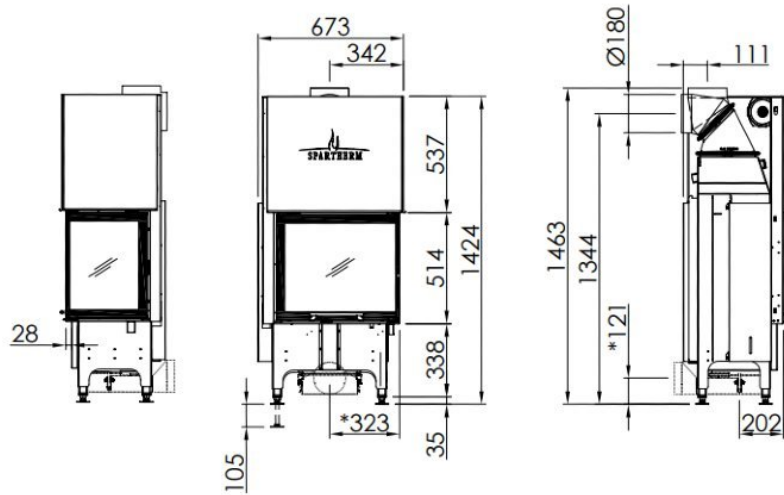

Spartherm Linear Corner 58x39x51 (vaste greep)

€ 4.765

Product afbeeldingen

Line image

-1:20

Spartherm Linear Corner 58x39x51 (vaste greep)

De [Spartherm](#) Linear Corner 58x39x51 (voorheen de Varia 2L/R-55h) haard is een strakke maar ook degelijke liftdeurhaard van de hoogste kwaliteit. Door de kleine, maar royale afmetingen is er vaak een plek te vinden voor deze mooie [houthaard](#). Ook is het vermogen niet al te hoog, wat vooral voordelen heeft voor bijvoorbeeld nieuwbouwwoningen. Het vermogen zit ongeveer op 7 kW, wat prima voldoende is om een kamer lekker warm te maken. Door de hoek heeft u vanuit alle hoeken een bijzonder goed zicht op het levendige vlammen spel. Natuurlijk is deze haard zowel leverbaar in een linker- als rechterhoek. Mocht u nu op zoek zijn naar een grotere haard? Geen probleem: in het ruime assortiment van Spartherm is altijd wel een haard te vinden met afmetingen die passen bij uw situatie.

Ons Experience Center.

Verschillende haarden van Spartherm vindt u in ons [Experience Center](#), u bent van harte welkom om een kijkje te komen nemen.

Extra informatie

Merk	Spartherm
Model	Linear Corner 58x39x51 (vaste greep)
Serie	Linear
Brandstof	Hout
Vuurzicht	Hoek
Type kachel	Inbouw
Wel of geen afvoer	Afvoer
Systeem (open of gesloten)	Gesloten systeem
Materiaal	Plaatstaal
Kleur	Wit
Kleur 2	Zwart
Showroomstatus	Brandend in de showroom
Gewicht	222 kg
Afmeting breedte	46.2 cm
Afmeting hoogte	146.3 cm
Afmeting diepte	63.4 cm
Inbouwmaat breedte	63.5 cm
Inbouwmaat hoogte	134.6 cm
Inbouwmaat diepte	46 cm
Ruitmaat breedte	58 cm
Ruitmaat hoogte	51 cm
Ruitmaat diepte	39.1 cm
Bediening	Handbediening
Achterwand	Chamotte wit of chamotte zwart
Nominaal vermogen	7 kW
Minimaal vermogen	4.9 kW

Maximaal vermogen	9.1 kW
Rendement	80 %
Rookgasafvoer (diameter)	180 millimeter
Hart pijp hoogte	134.6 cm
Bovenaansluiting	Ja
Externe luchttoevoer	150 millimeter
Energielabel	A+

Achterwand

Witte chamotte