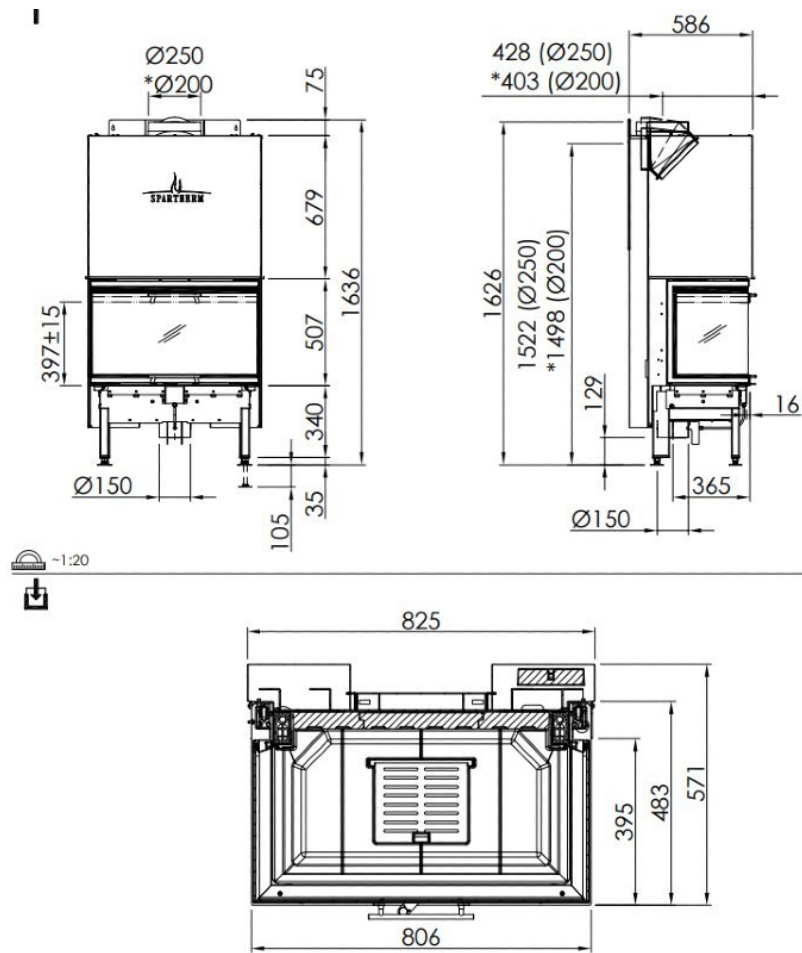

Spartherm Linear Triple 80x41x50 (vaste greep)

€ 8.090

Product afbeeldingen

Spartherm Linear Triple 80x41x50 (vaste greep)

De Linear Triple 80x41x50 [houthaard](#) (voorheen de Arte 3RL-80h) is een 3-zijdige inbouwhaard van [Spartherm](#), uiteraard ook met het liftdeursysteem. De ruit heeft vier randen met aan de onderkant het handvat. De ruit is scharnierend te openen, waardoor de ruit ontzettend makkelijk schoon te maken is.

Naast de Linear Triple 80x41x50, met een ruit van 80 centimeter breed is er ook nog de kleinere versie (de [Linear Triple 60x36x50](#) met een ruitbreedte van 60 cm) en de grotere [Linear Triple 100x45x56](#) (met een ruitbreedte van 100 cm).

Achterwand opties

Bij de Linear Triple 80x41x50 zit standaard een chamotte achterwand in het wit, maar u kunt ook kiezen voor de donkergrijze chamotte achterwand. Het voordeel van de donkergrijze chamotte achterwand is dat de haard strakker en moderner oogt. Daarnaast wordt het vlammenspel opvallender. Het mooiste van dit alles is dat de chamotte achterwand zonder meerprijs bij de kachel gekozen kan worden.

In ons Experience center

Deze prachtige haard staat opgesteld in ons [Experience Center](#), u bent van harte welkom om deze haard te komen bekijken!

Extra informatie

Merk	Spartherm
Model	Linear Triple 80x41x50 (vaste greep)
Serie	Linear
Brandstof	Hout
Vuurzicht	Driezijdig
Type kachel	Inbouw
Wel of geen afvoer	Afvoer
Systeem (open of gesloten)	Open systeem
Materiaal	Plaatstaal
Kleur	Zwart
Kleur 2	Wit
Showroomstatus	Vergelijkbaar product in showroom
Gewicht	351 kg
Inbouwmaat breedte	84.9 cm
Inbouwmaat hoogte	153.1 cm
Inbouwmaat diepte	58.4 cm
Ruitmaat breedte	80 cm
Ruitmaat hoogte	54 cm
Ruitmaat diepte	40 cm
Bediening	Handbediening
Achterwand	Chamotte wit of chamotte zwart
Nominaal vermogen	9 kW
Minimaal vermogen	8 kW
Maximaal vermogen	14.8 kW
Rendement	80 %
Rookgasafvoer (diameter)	200/250 millimeter