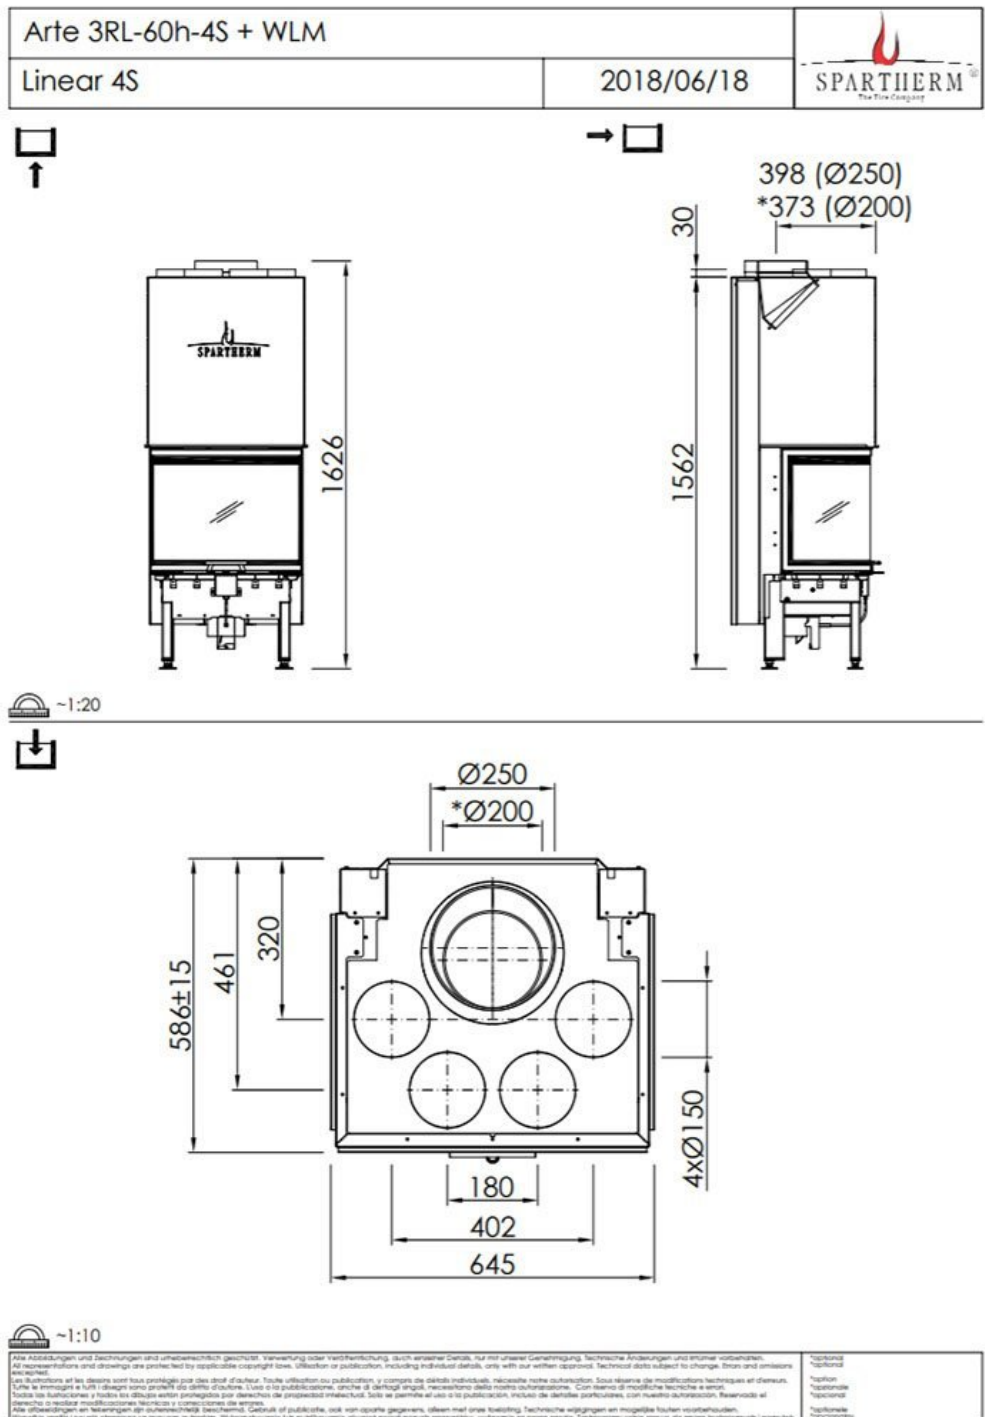

Spartherm Linear Triple 60x38x50 (vaste greep)

€ 7.430

Product afbeeldingen

Spartherm Linear Triple 60x38x50 (vaste greep)

De Linear Triple 60x38x50 (voorheen de Arte 3RL-60h) is een Triple inbouwhaard van Spartherm, uiteraard ook met het liftdeursysteem. Deze haard is alleen verkrijgbaar in de 4S-uitvoering, wat betekent dat de ruit vier randen heeft met aan de onderkant het handvat. De ruit is scharnierend te openen, waardoor de ruit ontzettend makkelijk schoon te maken is.

Naast de Linear 60x38x50 [houthaard](#), met een ruit van 60 centimeter breed is deze haard ook nog verkrijgbaar in de [Linear 80x39x50](#) (80 cm ruitbreedte) en en de [Linear 100x45x56](#) (100 cm ruitbreedte).

Achterwand opties

De Linear Triple 60x38x50 wordt standaard geleverd met een witte chamotte achterwand, maar u kunt ook kiezen voor de donkergrijze chamotte achterwand. Het voordeel van de donkergrijze chamotte achterwand is dat de haard strakker en moderner oogt. Daarnaast wordt het vlammspel opvallender. Het mooiste van dit alles is dat de chamotte achterwand zonder meerprijs bij de kachel gekozen kan worden.

Experience Center

Verschillende haarden van Spartherm vindt u in ons [Experience Center](#), u bent van harte welkom om een kijkje te komen nemen.

Extra informatie

Merk	Spartherm
Model	Linear Triple 60x38x50 (vaste greep)
Serie	Linear
Brandstof	Hout
Vuurzicht	Driezijdig
Type kachel	Inbouw
Wel of geen afvoer	Afvoer
Systeem (open of gesloten)	Open systeem
Materiaal	Plaatstaal
Kleur	Zwart
Kleur 2	Wit
Showroomstatus	Vergelijkbaar product in showroom
Gewicht	250 kg
Inbouwmaat breedte	65.9 cm
Inbouwmaat hoogte	153 cm
Inbouwmaat diepte	57.4 cm
Ruitmaat breedte	60 cm
Ruitmaat hoogte	54 cm
Ruitmaat diepte	37 cm
Bediening	Handbediening
Achterwand	Chamotte wit of chamotte zwart
Nominaal vermogen	7.5 kW
Minimaal vermogen	7 kW
Maximaal vermogen	13 kW
Rendement	80 %
Rookgasafvoer (diameter)	200/250 millimeter