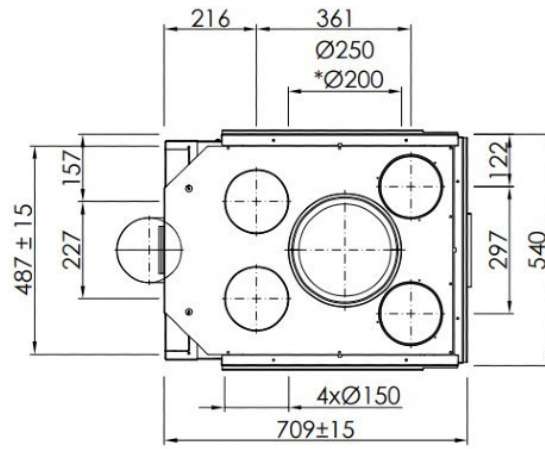

Spartherm Linear Triple 50x54x50 (vaste greep)

€ 7.545

Product afbeeldingen

Line image

Spartherm Linear Triple 50x50x54 (vaste greep)

De Linear Triple 50x50x54 (voorheen de U50h) is de minst diepe [houthaard](#) in deze serie van 3 haarden van Spartherm. Naast de Linear Triple 50x50x54 is er nog de [Linear Triple 50x71x50](#) die 70 centimeter diep is en de [Linear Triple 55x91x54](#) die 90 centimeter diep is. Door het lifdeursysteem kunt u op twee manieren stoken. Wanneer u de liftdeur geopend hebt, kan er optimaal genoten worden van een echt open haardvuur. Met de liftdeur gesloten stookt u enorm efficiënt en heeft u door de grote ruiten alsnog een prachtig zicht op het vuur.

Achterwand opties

De Linear Triple 50x50x54 wordt standaard geleverd met een witte chamotte achterwand, maar u kunt ook kiezen voor de donkergrijze chamotte achterwand. Het voordeel van de donkergrijze chamotte achterwand is dat de haard strakker en moderner oogt. Daarnaast wordt het vlammen spel opvallender. Het mooiste van dit alles is dat de chamotte achterwand zonder meerprijs bij de kachel gekozen kan worden.

Merk	Spartherm
Model	Linear Triple 50x54x50 (vaste greep)
Serie	Linear
Brandstof	Hout
Vuurzicht	Driezijdig
Type kachel	Inbouw
Wel of geen afvoer	Afvoer
Systeem (open of gesloten)	Open systeem
Materiaal	Plaatstaal
Kleur	Zwart
Kleur 2	Wit
Showroomstatus	Vergelijkbaar product in showroom
Gewicht	240 kg
Inbouwmaat breedte	56 cm
Inbouwmaat hoogte	143.3 cm
Inbouwmaat diepte	70.8 cm
Ruitmaat breedte	50 cm
Ruitmaat hoogte	54 cm
Ruitmaat diepte	51 cm
Bediening	Handbediening
Achterwand	Chamotte wit of chamotte zwart
Nominaal vermogen	9 kW
Minimaal vermogen	6.3 kW
Maximaal vermogen	11.7 kW
Rendement	79.5 %
Rookgasafvoer (diameter)	200/250 millimeter