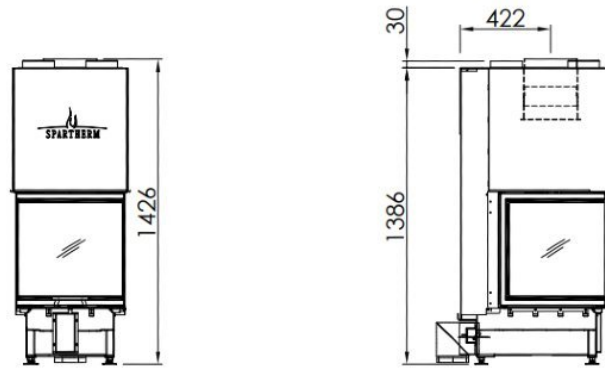

Spartherm Linear Triple 50x54x50 (vaste greep)

€ 7.545

Product afbeeldingen

Line image

Spartherm Linear Triple 50x50x54 (vaste greep)

De Linear Triple 50x50x54 (voorheen de U50h) is de minst diepe [houthaard](#) in deze serie van 3 haarden van Spartherm. Naast de Linear Triple 50x50x54 is er nog de [Linear Triple 50x71x50](#) die 70 centimeter diep is en de [Linear Triple 55x91x54](#) die 90 centimeter diep is. Door het lifdeursysteem kunt u op twee manieren stoken. Wanneer u de liftdeur geopend hebt, kan er optimaal genoten worden van een echt open haardvuur. Met de liftdeur gesloten stookt u enorm efficiënt en heeft u door de grote ruiten alsnog een prachtig zicht op het vuur.

Achterwand opties

De Linear Triple 50x50x54 wordt standaard geleverd met een witte chamotte achterwand, maar u kunt ook kiezen voor de donkergrijze chamotte achterwand. Het voordeel van de donkergrijze chamotte achterwand is dat de haard strakker en moderner oogt. Daarnaast wordt het vlammen spel opvallender. Het mooiste van dit alles is dat de chamotte achterwand zonder meerprijs bij de kachel gekozen kan worden.

Merk	Spartherm
Model	Linear Triple 50x54x50 (vaste greep)
Serie	Linear
Brandstof	Hout
Vuurzicht	Driezijdig
Type kachel	Inbouw
Wel of geen afvoer	Afvoer
Systeem (open of gesloten)	Open systeem
Materiaal	Plaatstaal
Kleur	Zwart
Kleur 2	Wit
Showroomstatus	Vergelijkbaar product in showroom
Gewicht	240 kg
Inbouwmaat breedte	56 cm
Inbouwmaat hoogte	143.3 cm
Inbouwmaat diepte	70.8 cm
Ruitmaat breedte	50 cm
Ruitmaat hoogte	54 cm
Ruitmaat diepte	51 cm
Bediening	Handbediening
Achterwand	Chamotte wit of chamotte zwart
Nominaal vermogen	9 kW
Minimaal vermogen	6.3 kW
Maximaal vermogen	11.7 kW
Rendement	79.5 %
Rookgasafvoer (diameter)	200/250 millimeter