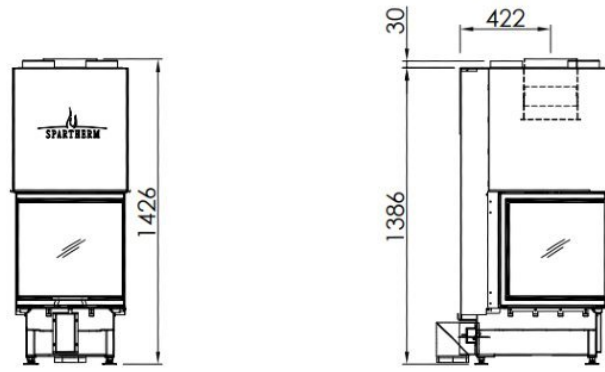

Spartherm Linear Triple 50x50x54 (vaste greep)

€ 6.280

Product afbeeldingen

Line image

Spartherm Linear Triple 50x50x54 (vaste greep)

De Linear Triple 50x50x54 (voorheen de U50h) is de minst diepe [houthaard](#) in deze serie van 3 haarden van Spartherm. Naast de Linear Triple 50x50x54 is er nog de [Linear Triple 50x71x50](#) die 70 centimeter diep is en de [Linear Triple 55x91x54](#) die 90 centimeter diep is. Door het lifdeursysteem kunt u op twee manieren stoken. Wanneer u de liftdeur geopend hebt, kan er optimaal genoten worden van een echt open haardvuur. Met de liftdeur gesloten stookt u enorm efficiënt en heeft u door de grote ruiten alsnog een prachtig zicht op het vuur.

Achterwand opties

De Linear Triple 50x50x54 wordt standaard geleverd met een witte chamotte achterwand, maar u kunt ook kiezen voor de donkergrijze chamotte achterwand. Het voordeel van de donkergrijze chamotte achterwand is dat de haard strakker en moderner oogt. Daarnaast wordt het vlammen spel opvallender. Het mooiste van dit alles is dat de chamotte achterwand zonder meerprijs bij de kachel gekozen kan worden.

Merk	Spartherm
Model	Linear Triple 50x50x54 (vaste greep)
Serie	Linear
Prijs	6.280
Brandstof	Hout
Vuurzicht	Driezijdig
Type kachel	Inbouw
Wel of geen afvoer	Afvoer
Systeem (open of gesloten)	Open systeem
Materiaal	Plaatstaal
Kleur	Zwart
Kleur 2	Wit
Showroomstatus	Vergelijkbaar product in showroom
Gewicht	240 kg
Inbouwmaat breedte	56 cm
Inbouwmaat hoogte	143.3 cm
Inbouwmaat diepte	70.8 cm
Ruitmaat breedte	50 cm
Ruitmaat hoogte	54 cm
Ruitmaat diepte	51 cm
Bediening	Handbediening
Achterwand	Chamotte wit of chamotte zwart
Minimaal vermogen	6.3 kW
Maximaal vermogen	11.7 kW
Rendement	79.5 %
Rookgasafvoer (diameter)	200/250 millimeter