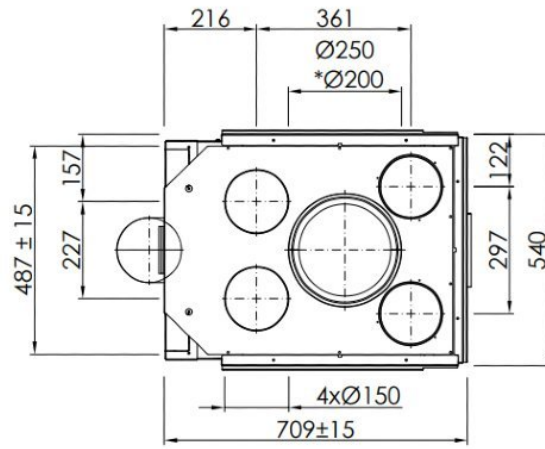

Spartherm Linear Triple 50x50x54 (vaste greep)

€ 6.280

Product afbeeldingen

Line image

Spartherm Linear Triple 50x50x54 (vaste greep)

De Linear Triple 50x50x54 (voorheen de U50h) is de minst diepe [houthaard](#) in deze serie van 3 haarden van Spartherm. Naast de Linear Triple 50x50x54 is er nog de [Linear Triple 50x71x50](#) die 70 centimeter diep is en de [Linear Triple 55x91x54](#) die 90 centimeter diep is. Door het lifdeursysteem kunt u op twee manieren stoken. Wanneer u de liftdeur geopend hebt, kan er optimaal genoten worden van een echt open haardvuur. Met de liftdeur gesloten stookt u enorm efficiënt en heeft u door de grote ruiten alsnog een prachtig zicht op het vuur.

Achterwand opties

De Linear Triple 50x50x54 wordt standaard geleverd met een witte chamotte achterwand, maar u kunt ook kiezen voor de donkergrijze chamotte achterwand. Het voordeel van de donkergrijze chamotte achterwand is dat de haard strakker en moderner oogt. Daarnaast wordt het vlammen spel opvallender. Het mooiste van dit alles is dat de chamotte achterwand zonder meerprijs bij de kachel gekozen kan worden.

Merk	Spartherm
Model	Linear Triple 50x50x54 (vaste greep)
Serie	Linear
Prijs	6.280
Brandstof	Hout
Vuurzicht	Driezijdig
Type kachel	Inbouw
Wel of geen afvoer	Afvoer
Systeem (open of gesloten)	Open systeem
Materiaal	Plaatstaal
Kleur	Zwart
Kleur 2	Wit
Showroomstatus	Vergelijkbaar product in showroom
Gewicht	240 kg
Inbouwmaat breedte	56 cm
Inbouwmaat hoogte	143.3 cm
Inbouwmaat diepte	70.8 cm
Ruitmaat breedte	50 cm
Ruitmaat hoogte	54 cm
Ruitmaat diepte	51 cm
Bediening	Handbediening
Achterwand	Chamotte wit of chamotte zwart
Minimaal vermogen	6.3 kW
Maximaal vermogen	11.7 kW
Rendement	79.5 %
Rookgasafvoer (diameter)	200/250 millimeter