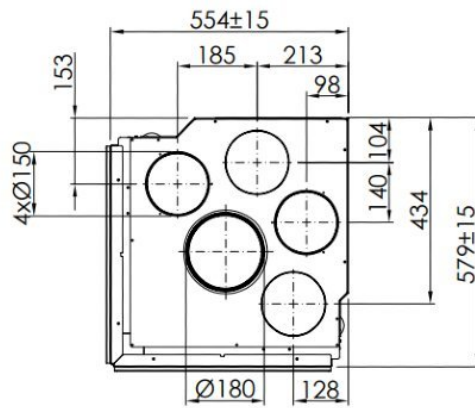

Spartherm Linear Corner 46x46x51 (vaste greep)

€ 4.230

Product afbeeldingen

Line image

:20
↓

Spartherm Linear Corner 46x46x50 (vaste greep)

De Linear Corner 46x46x50 (voorheen de Mini 2LR/h) is een inbouwhoekhaard van Spartherm die in een zowel linkse als rechtse hoek leverbaar is. De ruit heeft 4 kaders, dit wil zeggen dat de ruit rondom vier randen heeft met aan de onderkant een handvat. Ook deze hoekhaard van Spartherm is uitgerust met het lifdeursysteem, wat het mogelijk maakt deze haard ook als een openhaard te gebruiken. Daarnaast is de ruit ook schanierend naar links/rechts te openen, wat het schoonmaken ontzettend gemakkelijk maakt. Kortom, een perfecte hout inbouwhaard!

Achterwand opties

De Linear Corner 46x46x50 **houthaard** wordt standaard geleverd met een witte chamotte achterwand. Dit is natuurlijk een heel mooie achterwand, maar u kunt ook (zonder meerprijs) kiezen voor de donkergrijze chamotte achterwand. Het voordeel van de donkergrijze achterwand is dat de haard wat moderner oogt, daarnaast wordt het vlammen spel opvallender door de donkere achtergrond.

Merk	Spartherm
Model	Linear Corner 46x46x50 (vaste greep)
Serie	Linear
Brandstof	Hout
Vuurzicht	Hoek
Type kachel	Inbouw
Wel of geen afvoer	Afvoer
Systeem (open of gesloten)	Open systeem
Materiaal	Plaatstaal
Kleur	Zwart
Kleur 2	Wit
Showroomstatus	Vergelijkbaar product in showroom
Gewicht	199 kg
Afmeting breedte	56.4 cm
Afmeting hoogte	146 cm
Afmeting diepte	59.4 cm
Inbouwmaat breedte	58.5 cm
Inbouwmaat hoogte	138.8 cm
Inbouwmaat diepte	60.1 cm
Ruitmaat breedte	45.5 cm
Ruitmaat hoogte	50 cm
Ruitmaat diepte	45.5 cm
Bediening	Handbediening
Achterwand	Chamotte wit of chamotte zwart
Nominaal vermogen	7 kW
Minimaal vermogen	4.9 kW

Maximaal vermogen	9.1 kW
Rendement	80 %
Rookgasafvoer (diameter)	180 millimeter
Bovenaansluiting	Ja
Externe luchttoevoer	150 millimeter
Energielabel	A+

Achterwand

Witte chamotte

Zwarte chamotte

Extra

Zeszijdig massief kader + € 590