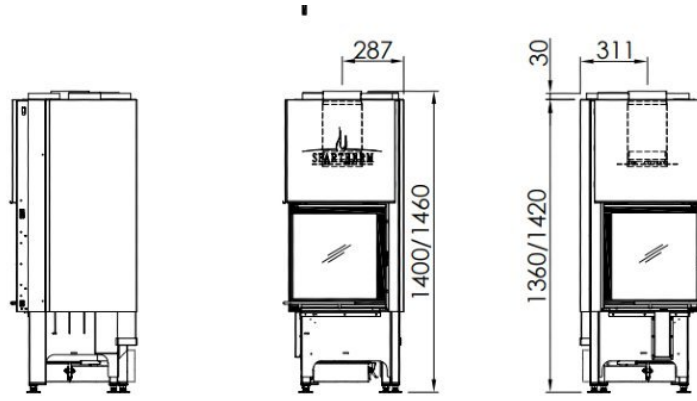

Spartherm Linear Corner 46x46x51 (vaste greep)

€ 4.230

Product afbeeldingen

Line image

:20
↓

Spartherm Linear Corner 46x46x50 (vaste greep)

De Linear Corner 46x46x50 (voorheen de Mini 2LR/h) is een inbouwhoekhaard van Spartherm die in een zowel linkse als rechtse hoek leverbaar is. De ruit heeft 4 kaders, dit wil zeggen dat de ruit rondom vier randen heeft met aan de onderkant een handvat. Ook deze hoekhaard van Spartherm is uitgerust met het lifdeursysteem, wat het mogelijk maakt deze haard ook als een openhaard te gebruiken. Daarnaast is de ruit ook schanierend naar links/rechts te openen, wat het schoonmaken ontzettend gemakkelijk maakt. Kortom, een perfecte hout inbouwhaard!

Achterwand opties

De Linear Corner 46x46x50 **houthaard** wordt standaard geleverd met een witte chamotte achterwand. Dit is natuurlijk een heel mooie achterwand, maar u kunt ook (zonder meerprijs) kiezen voor de donkergrijze chamotte achterwand. Het voordeel van de donkergrijze achterwand is dat de haard wat moderner oogt, daarnaast wordt het vlammen spel opvallender door de donkere achtergrond.

Merk	Spartherm
Model	Linear Corner 46x46x50 (vaste greep)
Serie	Linear
Brandstof	Hout
Vuurzicht	Hoek
Type kachel	Inbouw
Wel of geen afvoer	Afvoer
Systeem (open of gesloten)	Open systeem
Materiaal	Plaatstaal
Kleur	Zwart
Kleur 2	Wit
Showroomstatus	Vergelijkbaar product in showroom
Gewicht	199 kg
Afmeting breedte	56.4 cm
Afmeting hoogte	146 cm
Afmeting diepte	59.4 cm
Inbouwmaat breedte	58.5 cm
Inbouwmaat hoogte	138.8 cm
Inbouwmaat diepte	60.1 cm
Ruitmaat breedte	45.5 cm
Ruitmaat hoogte	50 cm
Ruitmaat diepte	45.5 cm
Bediening	Handbediening
Achterwand	Chamotte wit of chamotte zwart
Nominaal vermogen	7 kW
Minimaal vermogen	4.9 kW

Maximaal vermogen	9.1 kW
Rendement	80 %
Rookgasafvoer (diameter)	180 millimeter
Bovenaansluiting	Ja
Externe luchttoevoer	150 millimeter
Energielabel	A+

Achterwand

Witte chamotte

Zwarte chamotte

Extra

Zeszijdig massief kader + € 590