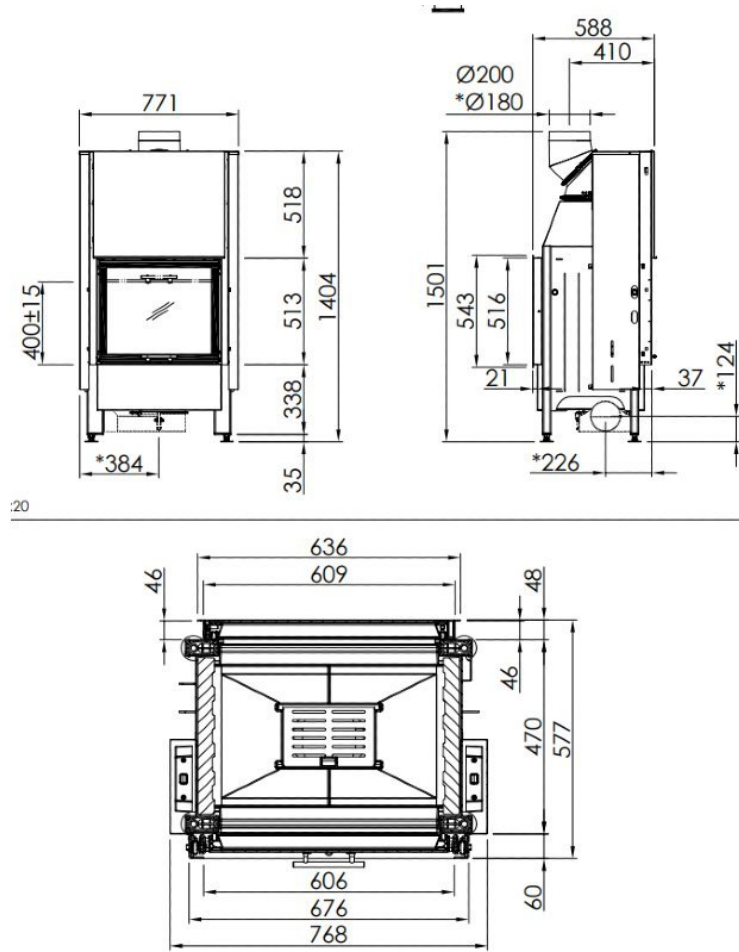

Spartherm Linear Tunnel 60x51 (vaste greep)

€ 4.950

Product afbeeldingen

Line image

:20

Spartherm Linear Tunnel 60x51 (vaste greep)

De Linear Tunnel 60x51 [houthaard](#) (voorheen de Mini S-FDh) is een doorkijk inbouwhaard en heeft aan de onderzijde een rand met een handvat. Ook deze haard werkt met het liftdeursysteem van [Spartherm](#), dit betekent dat u deze ruit kunt kantelen en hem met gemak kunt schoonmaken.

Merk	Spartherm
Model	Linear Tunnel 60x51 (vaste greep)
Serie	Linear
Brandstof	Hout
Vuurzicht	Doorkijk
Type kachel	Inbouw
Wel of geen afvoer	Afvoer
Systeem (open of gesloten)	Open systeem
Materiaal	Plaatstaal
Kleur	Zwart
Showroomstatus	Vergelijkbaar product in showroom
Gewicht	205 kg
Inbouwmaat breedte	79.1 cm
Inbouwmaat hoogte	140.5 cm
Inbouwmaat diepte	61.3 cm
Ruitmaat breedte	60.6 cm
Ruitmaat hoogte	51.3 cm
Bediening	Handbediening
Achterwand	Chamotte in wit of chamotte zwart
Nominaal vermogen	6 kW
Minimaal vermogen	4.5 kW
Maximaal vermogen	7.8 kW
Rendement	78 %
Rookgasafvoer (diameter)	200/180 millimeter
Bovenaansluiting	Ja
Externe luchttoevoer	150 millimeter