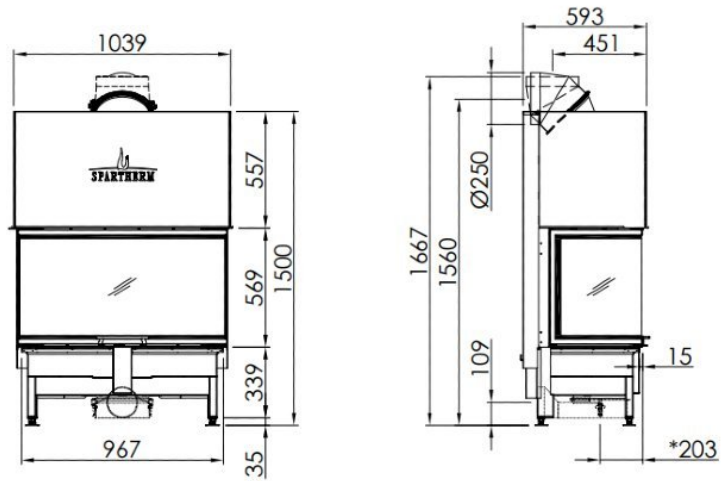

Spartherm Linear Triple 100x45x56 (vaste greep)

€ 9.110

Product afbeeldingen

Line image

1:20

Spartherm Linear Triple 100x45x56 (vaste greep)

De Linear Triple 100x45x56 [houthaard](#) (voorheen de Arte 3RL-100h) is een grote 3-zijdige inbouwhaard van [Spartherm](#), uiteraard ook met het liftdeursysteem. De ruit heeft vier randen met aan de onderkant het handvat. De ruit is ook scharnierend te openen, waardoor de ruit ontzettend makkelijk schoon te maken is. Het voordeel van de inbouwhaarden van Spartherm is dat u een houthaard met een hoog rendement heeft, als u hem gesloten houdt. Als u echter een keer wilt genieten van een open haardvuur, kan dit ook door simpelweg de liftdeur open te doen.

Naast de de Linear Triple 100x45x56, die een brede ruit heeft van 1 meter, zijn er ook nog twee kleinere versies van deze haard. Dit is de [Linear Triple 80x39x50](#) met een ruitbreedte van 80 cm en de [Linear Triple 60x36x50](#) waar de ruit 60 cm breed is.

In ons Experience center

Deze prachtige haard staat opgesteld in ons [Experience Center](#) en u bent van harte welkom om deze haard te komen bekijken!

Extra informatie

Merk	Spartherm
Model	Linear Triple 100x45x56 (vaste greep)
Serie	Linear
Brandstof	Hout
Vuurzicht	Driezijdig
Type kachel	Inbouw
Wel of geen afvoer	Afvoer
Systeem (open of gesloten)	Open systeem
Materiaal	Plaatstaal
Kleur	Zwart
Kleur 2	Wit
Showroomstatus	Vergelijkbaar product in showroom
Gewicht	300 kg
Inbouwmaat breedte	105.9 cm
Inbouwmaat hoogte	150.1 cm
Inbouwmaat diepte	61.8 cm
Ruitmaat breedte	100 cm
Ruitmaat hoogte	57 cm
Ruitmaat diepte	44 cm
Bediening	Handbediening
Achterwand	Chamotte wit of chamotte zwart
Nominaal vermogen	11 kW
Minimaal vermogen	7.7 kW
Maximaal vermogen	14.3 kW
Rendement	78.2 %
Rookgasafvoer (diameter)	250 millimeter