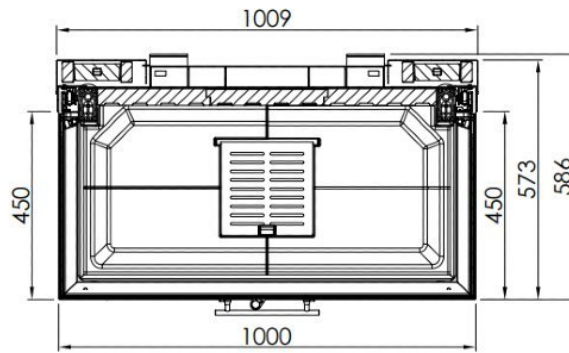

Spartherm Linear Triple 100x45x56 (vaste greep)

€ 9.110

Product afbeeldingen

Line image

1:20

Spartherm Linear Triple 100x45x56 (vaste greep)

De Linear Triple 100x45x56 [houthaard](#) (voorheen de Arte 3RL-100h) is een grote 3-zijdige inbouwhaard van [Spartherm](#), uiteraard ook met het liftdeursysteem. De ruit heeft vier randen met aan de onderkant het handvat. De ruit is ook scharnierend te openen, waardoor de ruit ontzettend makkelijk schoon te maken is. Het voordeel van de inbouwhaarden van Spartherm is dat u een houthaard met een hoog rendement heeft, als u hem gesloten houdt. Als u echter een keer wilt genieten van een open haardvuur, kan dit ook door simpelweg de liftdeur open te doen.

Naast de de Linear Triple 100x45x56, die een brede ruit heeft van 1 meter, zijn er ook nog twee kleinere versies van deze haard. Dit is de [Linear Triple 80x39x50](#) met een ruitbreedte van 80 cm en de [Linear Triple 60x36x50](#) waar de ruit 60 cm breed is.

In ons Experience center

Deze prachtige haard staat opgesteld in ons [Experience Center](#) en u bent van harte welkom om deze haard te komen bekijken!

Extra informatie

Merk	Spartherm
Model	Linear Triple 100x45x56 (vaste greep)
Serie	Linear
Brandstof	Hout
Vuurzicht	Driezijdig
Type kachel	Inbouw
Wel of geen afvoer	Afvoer
Systeem (open of gesloten)	Open systeem
Materiaal	Plaatstaal
Kleur	Zwart
Kleur 2	Wit
Showroomstatus	Vergelijkbaar product in showroom
Gewicht	300 kg
Inbouwmaat breedte	105.9 cm
Inbouwmaat hoogte	150.1 cm
Inbouwmaat diepte	61.8 cm
Ruitmaat breedte	100 cm
Ruitmaat hoogte	57 cm
Ruitmaat diepte	44 cm
Bediening	Handbediening
Achterwand	Chamotte wit of chamotte zwart
Nominaal vermogen	11 kW
Minimaal vermogen	7.7 kW
Maximaal vermogen	14.3 kW
Rendement	78.2 %
Rookgasafvoer (diameter)	250 millimeter