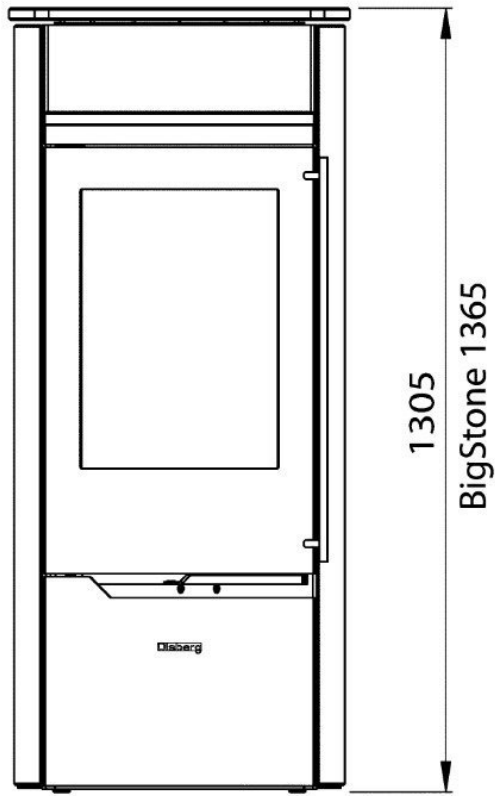

## Product afbeeldingen

## Extra informatie

---

Merk	Olsberg
Model	Olsberg Caldera II Compact
Brandstof	Hout
Vuurzicht	Front
Type kachel	Vrijstaand
Wel of geen afvoer	Afvoer
Materiaal	Plaatstaal
Kleur	Zwart
Kleur 2	Wit
Showroomstatus	Vergelijkbaar vlammenpel in showroom
Gewicht	164 kg
Afmeting breedte	56.8 cm
Afmeting hoogte	130.7 cm
Afmeting diepte	47.1 cm
Lijstmaat hoogte	46,5
Draaibaar	Nee, deze kachel is niet draaibaar
Nominaal vermogen	6.5 kW
Minimaal vermogen	3 kW
Maximaal vermogen	8 kW
Rendement	>80 %
Rookgasafvoer (diameter)	150 millimeter
Hart pijp hoogte	130.9 cm
Bovenaansluiting	Ja
Achteraansluiting	Ja
Externe luchttoevoer	125 millimeter
Energielabel	A+