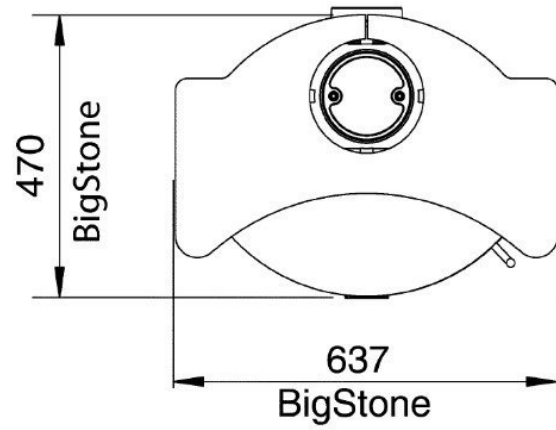

## Product afbeeldingen

## Extra informatie

---

Merk	Olsberg
Model	Olsberg Caldera II Compact
Brandstof	Hout
Vuurzicht	Front
Type kachel	Vrijstaand
Wel of geen afvoer	Afvoer
Materiaal	Plaatstaal
Kleur	Zwart
Kleur 2	Wit
Showroomstatus	Vergelijkbaar vlammenpel in showroom
Gewicht	164 kg
Afmeting breedte	56.8 cm
Afmeting hoogte	130.7 cm
Afmeting diepte	47.1 cm
Lijstmaat hoogte	46,5
Draaibaar	Nee, deze kachel is niet draaibaar
Nominaal vermogen	6.5 kW
Minimaal vermogen	3 kW
Maximaal vermogen	8 kW
Rendement	>80 %
Rookgasafvoer (diameter)	150 millimeter
Hart pijp hoogte	130.9 cm
Bovenaansluiting	Ja
Achteraansluiting	Ja
Externe luchttoevoer	125 millimeter
Energielabel	A+