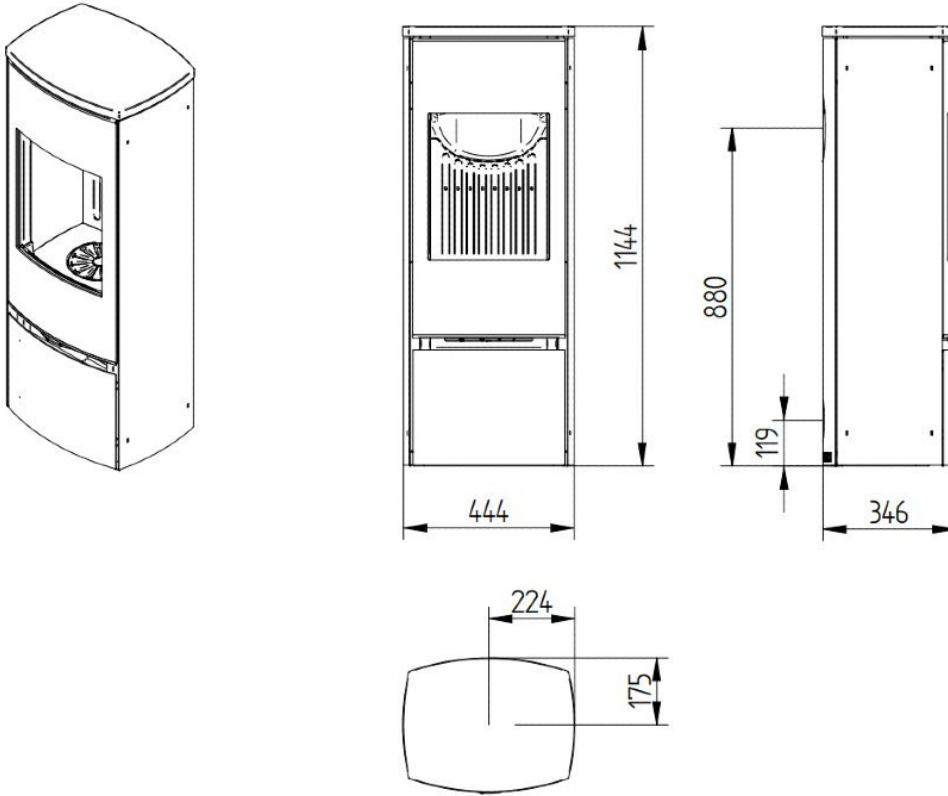

Jydepejsen Bella

€ 2.895

Product afbeeldingen

Line image

Jydepejsen Bella

De Bella [houtkachel](#) heeft veel gemeen met Senza en is zeer geschikt voor energiezuinige huizen of huizen met een lage warmtebehoefte. Bella wordt standaard geleverd met een zelfsluitende deur en een aansluitmogelijkheid voor externe lucht toevoer. Deze zeer strakke designhaard is voorzien van een deur met een gehele glazen voorzijde. Samen met de geïntegreerde handgreep zorgt deze voor de strakke vormgeving en de moderne uitstraling van de Jydepejsen Bella. Verkrijgbaar in vier verschillende uitvoeringen: met of zonder zijruit, gecombineerd met twee verschillende hoogten.

Jydepejsen in ons Experience Center

Kom ook de [Jydepejsen kachels](#) in onze grote [Experience Center](#) in Lunteren bekijken!

Extra informatie

Merk	Jydepejsen
Model	Bella
Serie	Bella
Brandstof	Hout
Vuurzicht	Front
Type kachel	Vrijstaand
Wel of geen afvoer	Afvoer
Materiaal	Plaatstaal
Kleur	Zwart
Showroomstatus	Opgesteld in showroom
Gewicht	125 kg
Afmeting breedte	44.4 cm
Afmeting hoogte	114.4 cm
Afmeting diepte	34.6 cm
Draaibaar	Nee, deze kachel is niet draaibaar
Bediening	Handbediening
Achterwand	Vermiculite
Nominaal vermogen	4.6 kW
Minimaal vermogen	3 kW
Maximaal vermogen	5 kW
Rendement	82 %
Rookgasafvoer (diameter)	150 millimeter
Hart pijp hoogte	88 cm
Achteraansluiting	Ja
Externe luchttoevoer	100 millimeter
Energielabel	A+