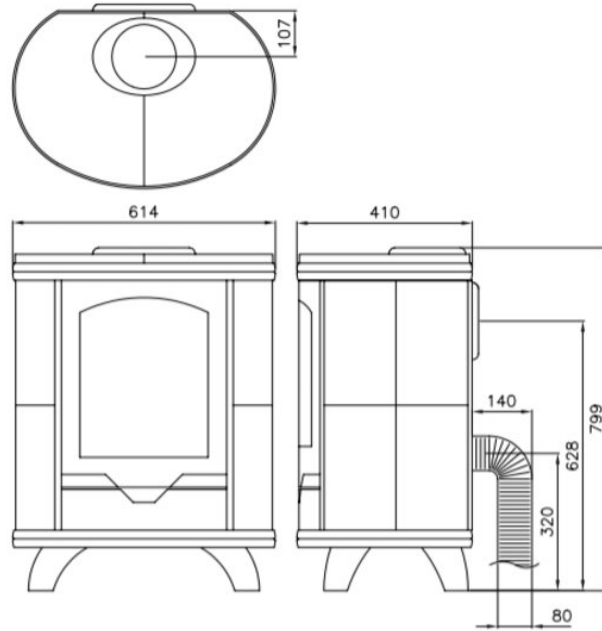

Altech ECLIPS

ECLIPS