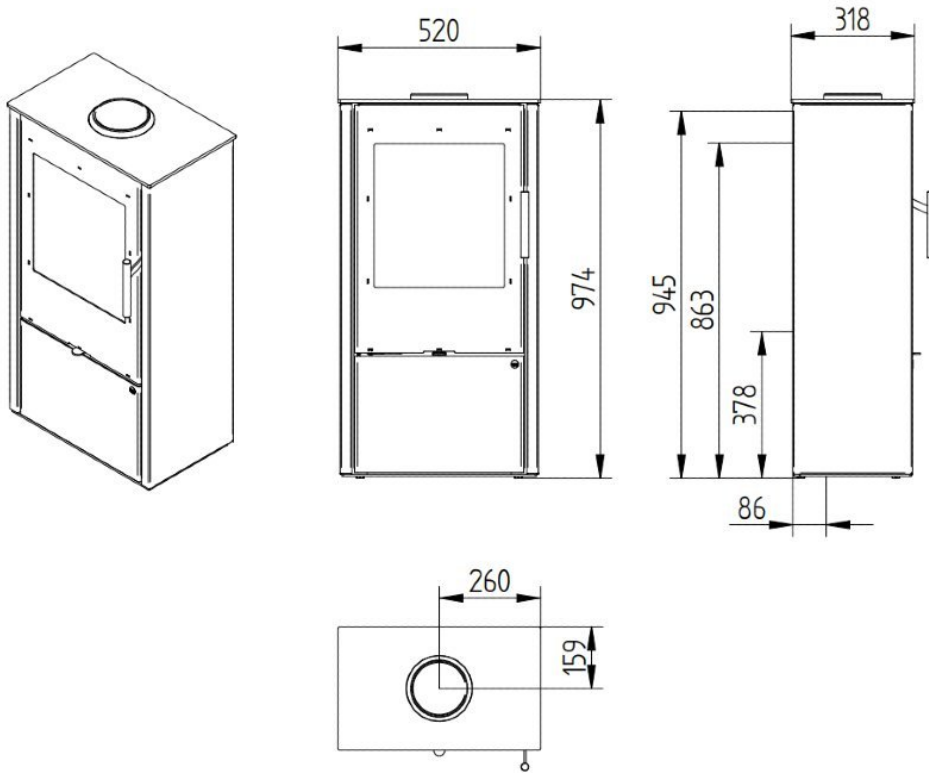

Jydepejsen Nord 1

€ 1.625

Product afbeeldingen

Line image

De Jydepejsen Nord 1

De Nord 1 moet je echt gezien hebben. Strak Deens design van [Jydepejsen](#). Ook een veilige [houtkachel](#) met zelfsluitende deur.

Extra informatie

Merk	Jydepejsen
Model	Nord 1
Serie	Nord
EAN code	JN1
Brandstof	Hout
Vuurzicht	Front
Type kachel	Vrijstaand
Wel of geen afvoer	Afvoer
Materiaal	Plaatstaal
Kleur	Zwart
Showroomstatus	Opgesteld in showroom
Gewicht	120 kg
Afmeting breedte	52 cm
Afmeting hoogte	996 cm
Afmeting diepte	31.8 cm
Draaibaar	Nee, deze kachel is niet draaibaar
Bediening	Handbediening
Achterwand	Vermiculite
Nominaal vermogen	5.1 kW
Minimaal vermogen	4 kW
Maximaal vermogen	7 kW
Rendement	80 %
Rookgasafvoer (diameter)	150 millimeter
Bovenaansluiting	Ja
Externe luchttoevoer	100 millimeter
Energielabel	A