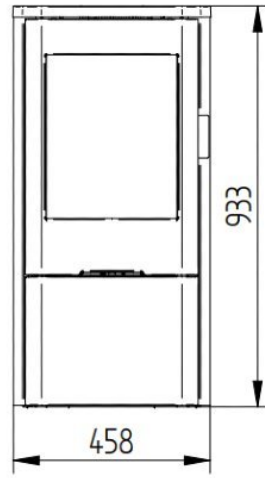

## Line image

---

## Extra informatie

---

Merk	Jydepejsen
Model	Senza
Serie	Senza
Brandstof	Hout
Vuurzicht	Front
Type kachel	Vrijstaand
Wel of geen afvoer	Afvoer
Materiaal	Gietijzer, Plaatstaal
Kleur	Zwart
Showroomstatus	Opgesteld in showroom
Gewicht	96 kg
Afmeting breedte	46 cm
Afmeting hoogte	93 cm
Afmeting diepte	36 cm
Draaibaar	Nee, deze kachel is niet draaibaar
Bediening	Handbediening
Achterwand	Vermiculite
Nominaal vermogen	4.6 kW
Minimaal vermogen	3 kW
Maximaal vermogen	5 kW
Rendement	82 %
Rookgasafvoer (diameter)	150 millimeter
Hart pijp hoogte	78.9 cm
Bovenaansluiting	Ja
Achteraansluiting	Ja
Externe luchttoevoer	100 millimeter