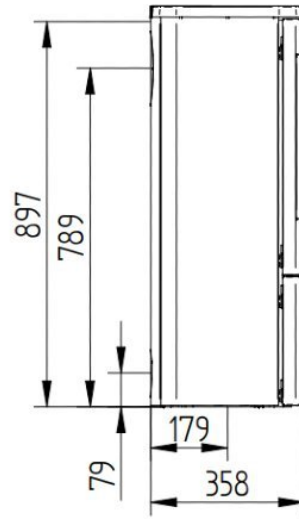

## Line image

---

## Extra informatie

---

Merk	Jydepejsen
Model	Senza
Serie	Senza
Brandstof	Hout
Vuurzicht	Front
Type kachel	Vrijstaand
Wel of geen afvoer	Afvoer
Materiaal	Gietijzer, Plaatstaal
Kleur	Zwart
Showroomstatus	Opgesteld in showroom
Gewicht	96 kg
Afmeting breedte	46 cm
Afmeting hoogte	93 cm
Afmeting diepte	36 cm
Draaibaar	Nee, deze kachel is niet draaibaar
Bediening	Handbediening
Achterwand	Vermiculite
Nominaal vermogen	4.6 kW
Minimaal vermogen	3 kW
Maximaal vermogen	5 kW
Rendement	82 %
Rookgasafvoer (diameter)	150 millimeter
Hart pijp hoogte	78.9 cm
Bovenaansluiting	Ja
Achteraansluiting	Ja
Externe luchttoevoer	100 millimeter