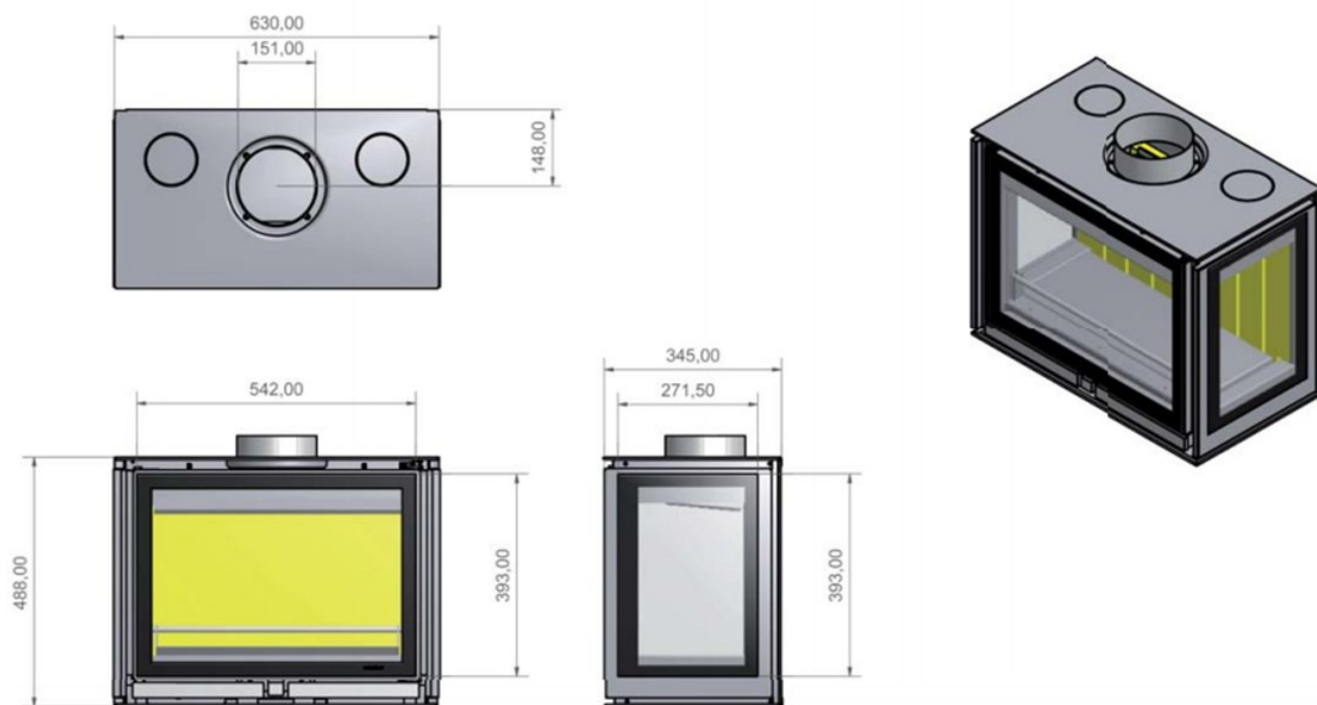

Wanders Square 60 Driezijdig inzet hout

€ 2.600

Product afbeeldingen

Square 60 Corner Trilateral

De Wanders Square 60 Driezijdig inzet hout

De [Wanders Square 60](#) driezijdig is een moderne, lichte [houthaard](#) met van drie kanten zicht op de vlammen. Omdat je het vuur door het glas van alle kanten in de kamer ziet, is het optimaal genieten met deze haard.

De Wanders Square 60 driezijdig heeft een rendement van 72% en een vermogen van 3,5 kW. De gashaard heeft een gesloten systeem, waardoor de zuurstof die nodig is voor verbranding door een aangesloten pijp naar binnen gaat. Door een andere pijp gaat het rookgas naar buiten.

Bewonder deze haard snel in ons [Experience Center](#).

Extra informatie

Merk	Wanders
Model	Square 60 Driezijdig inzet hout
Serie	Square
Brandstof	Hout
Vuurzicht	Driezijdig
Type kachel	Inzet
Wel of geen afvoer	Afvoer
Materiaal	Plaatstaal
Kleur	Zwart
Showroomstatus	Opgesteld in showroom
Gewicht	62 kg
Afmeting breedte	63 cm
Afmeting hoogte	49.2 cm
Afmeting diepte	36.4 cm
Inbouwmaat breedte	63 cm
Inbouwmaat hoogte	49.4 cm
Inbouwmaat diepte	34.9 cm
Lijstmaat breedte	60,5
Lijstmaat hoogte	51,5
Lijstmaat diepte	36,5
Bediening	Handbediening
Achterwand	vermiculiet
Maximaal vermogen	3.7 kW
Rendement	79.2 %
Rookgasafvoer (diameter)	150 millimeter
Bovenaansluiting	Ja