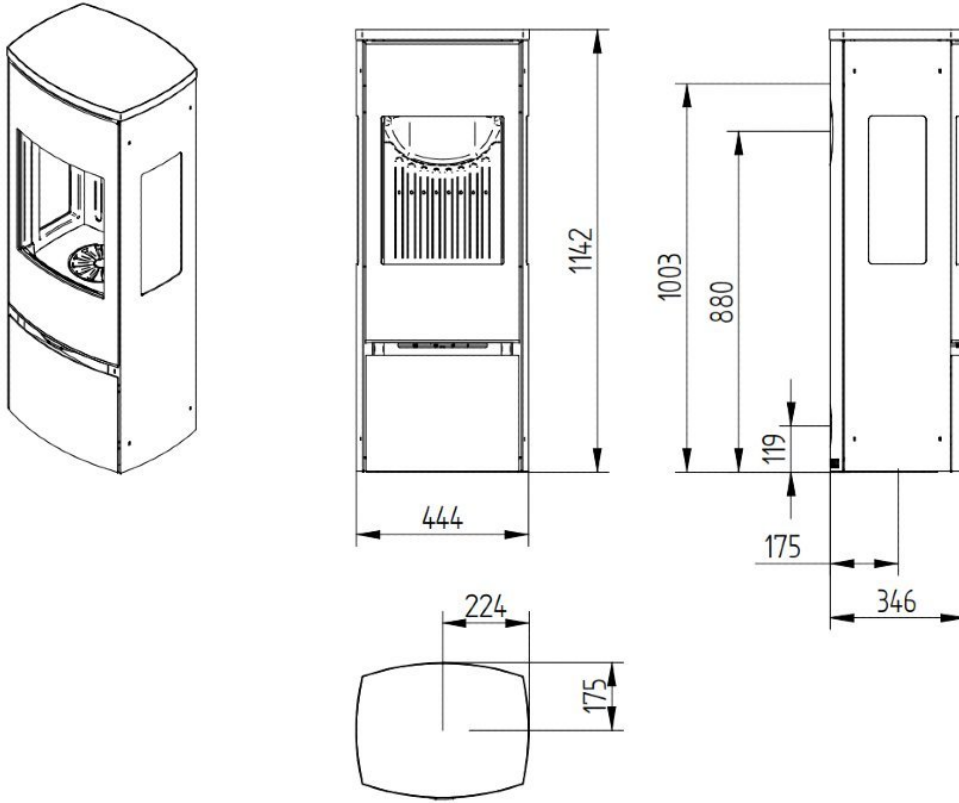

Jydepejsen Bella zijruiten

€ 3.375

Product afbeeldingen

Line image

Jydepejsen Bella Sideglass

De Bella [houtkachel](#) heeft veel gemeen met de [Senza](#) en is zeer geschikt voor energiezuinige huizen of huizen met een lage warmtebehoefte. Bella wordt standaard geleverd met een zelfsluitende deur en een aansluitmogelijkheid voor externe lucht toevoer. Deze zeer strakke designhaard is voorzien van een deur met een gehele glazen voorzijde. Samen met de geïntegreerde handgreep zorgt deze voor de strakke vormgeving en de moderne uitstraling van de [Jydepejsen](#) Bella Sideglass. Verkrijgbaar in vier verschillende uitvoeringen: met of zonder zijruiten zoals deze Sideglass, gecombineerd met twee verschillende hoogten. Als accessoire kunnen accumulatiestenen worden aangeschaft, deze worden onzichtbaar in het bovenste gedeelte van de Jydepejsen Bella Sideglass geplaatst en blijven uren lang aangename warmte verspreiden nadat de kachel is uitgebrand.

Jydepejsen in ons Experience Center

Kom ook de Jydepejsen kachels in ons [Experience Center](#) in Lunteren bekijken!

Extra informatie

Merk	Jydepejsen
Model	Bella Sideglass
Serie	Bella
EAN code	JBZ
Brandstof	Hout
Vuurzicht	Driezijdig
Type kachel	Vrijstaand
Wel of geen afvoer	Afvoer
Materiaal	Plaatstaal
Kleur	Zwart
Showroomstatus	Opgesteld in showroom
Gewicht	124 kg
Afmeting breedte	44.4 cm
Afmeting hoogte	114.4 cm
Afmeting diepte	34.6 cm
Draaibaar	Nee, deze kachel is niet draaibaar
Bediening	Handbediening
Achterwand	Vermiculite
Nominaal vermogen	4.6 kW
Minimaal vermogen	3 kW
Maximaal vermogen	5 kW
Rendement	82 %
Rookgasafvoer (diameter)	150 millimeter
Hart pijp hoogte	88 cm
Achteraansluiting	Ja
Externe luchttoevoer	100 millimeter