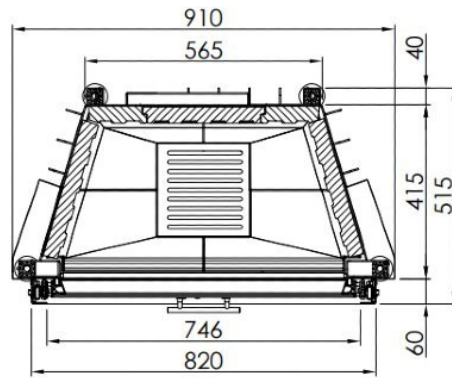

Spartherm Linear Front 74x62 (vaste greep)

€ 4.950

Product afbeeldingen

Line image

Spartherm Linear Front 74x62 (vaste greep)

De Linear Front 74x62 [houthaard](#) (voorheen de Varia Sh-4S) van [Spartherm](#) is een inbouwhaard die aan de onderzijde een rand heeft met een handvat.

Achterwand opties

Bij de Linear Front 74x62 zit standaard een chamotte achterwand in het wit, maar u kunt ook kiezen voor de donkergrijze chamotte achterwand. Het voordeel van de donkergrijze chamotte achterwand is dat de haard strakker en moderner oogt. Daarnaast wordt het vlammen spel opvallender. Het mooiste van dit alles is dat de chamotte achterwand zonder meerprijs bij de kachel gekozen kan worden.

Merk	Spartherm
Model	Linear Front 74x62 (vaste greep)
Serie	Linear
Brandstof	Hout
Vuurzicht	Front
Type kachel	Inbouw
Wel of geen afvoer	Afvoer
Systeem (open of gesloten)	Open systeem
Materiaal	Plaatstaal
Kleur	Zwart
Kleur 2	Wit
Showroomstatus	Brandend in de showroom
Gewicht	270 kg
Inbouwmaat breedte	93.1 cm
Inbouwmaat hoogte	143.6 cm
Inbouwmaat diepte	57.1 cm
Ruitmaat breedte	74.6 cm
Ruitmaat hoogte	59.3 cm
Bediening	Handbediening
Achterwand	Chamotte wit of chamotte zwart
Minimaal vermogen	7.7 kW
Maximaal vermogen	14.3 kW
Rendement	80 %
Rookgasafvoer (diameter)	200/180 millimeter
Hart pijp hoogte	130.5 cm
Bovenaansluiting	Ja