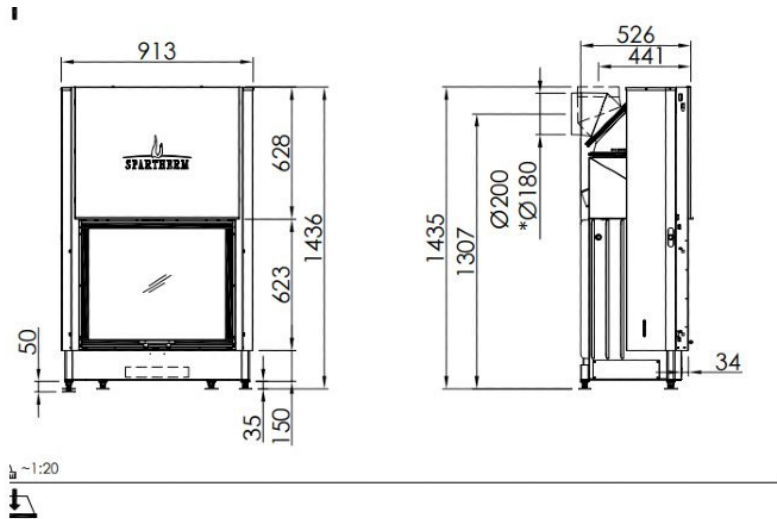

Spartherm Linear Front 74x62 (vaste greep)

€ 4.950

Product afbeeldingen

Line image

Spartherm Linear Front 74x62 (vaste greep)

De Linear Front 74x62 [houthaard](#) (voorheen de Varia Sh-4S) van [Spartherm](#) is een inbouwhaard die aan de onderzijde een rand heeft met een handvat.

Achterwand opties

Bij de Linear Front 74x62 zit standaard een chamotte achterwand in het wit, maar u kunt ook kiezen voor de donkergrijze chamotte achterwand. Het voordeel van de donkergrijze chamotte achterwand is dat de haard strakker en moderner oogt. Daarnaast wordt het vlammen spel opvallender. Het mooiste van dit alles is dat de chamotte achterwand zonder meerprijs bij de kachel gekozen kan worden.

Merk	Spartherm
Model	Linear Front 74x62 (vaste greep)
Serie	Linear
Brandstof	Hout
Vuurzicht	Front
Type kachel	Inbouw
Wel of geen afvoer	Afvoer
Systeem (open of gesloten)	Open systeem
Materiaal	Plaatstaal
Kleur	Zwart
Kleur 2	Wit
Showroomstatus	Brandend in de showroom
Gewicht	270 kg
Inbouwmaat breedte	93.1 cm
Inbouwmaat hoogte	143.6 cm
Inbouwmaat diepte	57.1 cm
Ruitmaat breedte	74.6 cm
Ruitmaat hoogte	59.3 cm
Bediening	Handbediening
Achterwand	Chamotte wit of chamotte zwart
Minimaal vermogen	7.7 kW
Maximaal vermogen	14.3 kW
Rendement	80 %
Rookgasafvoer (diameter)	200/180 millimeter
Hart pijp hoogte	130.5 cm
Bovenaansluiting	Ja