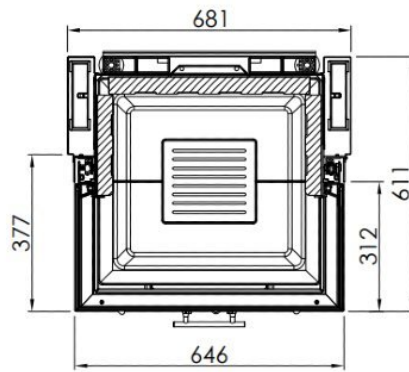

Spartherm Linear Triple 64x31x52 (vaste greep)

€ 7.240

Product afbeeldingen

Line image

~1:20

Spartherm Linear Triple 64x31x52 (vaste greep)

De Linear Triple 64x31x52 (voorheen de Varia Ch-4S) is een [inbouwhaard](#) van Spartherm die alleen beschikbaar is als 4S versie, dit betekent dus dat de ruit rondom van een rand voorzien is met aan de onderste rand een handvat om de haard te kunnen openen.

Kom eens kijken in ons Experience Center

Komt u ook een keer in ons [Experience Center](#) kijken om de prachtige collectie Spartherm haarden in het echt te zien?

Extra informatie

Merk	Spartherm
Model	Linear Triple 64x31x52 (vaste greep)
Serie	Linear
Brandstof	Hout
Vuurzicht	Driezijdig
Type kachel	Inbouw
Wel of geen afvoer	Afvoer
Systeem (open of gesloten)	Open systeem
Materiaal	Plaatstaal
Kleur	Zwart
Kleur 2	Wit
Showroomstatus	Vergelijkbaar product in showroom
Gewicht	250 kg
Inbouwmaat breedte	64.6 cm
Inbouwmaat hoogte	157.8 cm
Inbouwmaat diepte	61.1 cm
Ruitmaat breedte	65 cm
Ruitmaat hoogte	54 cm
Ruitmaat diepte	30.5 cm
Bediening	Handbediening
Achterwand	Witte chamotte en zwarte chamotte
Nominaal vermogen	9 kW
Minimaal vermogen	6.3 kW
Maximaal vermogen	11.7 kW
Rendement	80 %
Rookgasafvoer (diameter)	200/250 millimeter