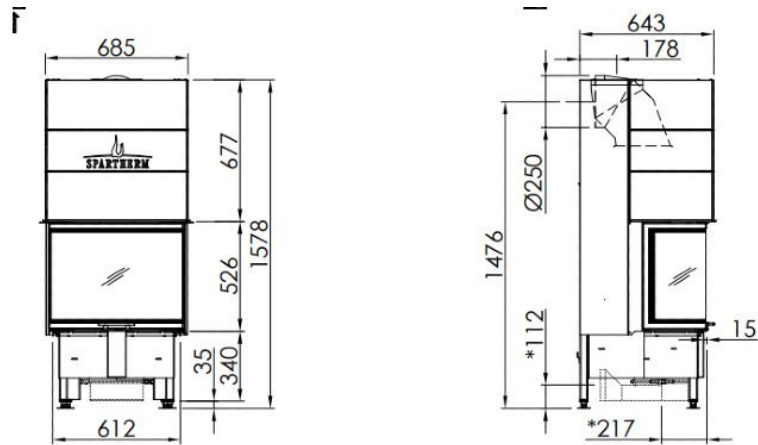

Spartherm Linear Triple 64x31x52 (vaste greep)

€ 7.240

Product afbeeldingen

Line image

~1:20

Spartherm Linear Triple 64x31x52 (vaste greep)

De Linear Triple 64x31x52 (voorheen de Varia Ch-4S) is een [inbouwhaard](#) van Spartherm die alleen beschikbaar is als 4S versie, dit betekent dus dat de ruit rondom van een rand voorzien is met aan de onderste rand een handvat om de haard te kunnen openen.

Kom eens kijken in ons Experience Center

Komt u ook een keer in ons [Experience Center](#) kijken om de prachtige collectie Spartherm haarden in het echt te zien?

Extra informatie

Merk	Spartherm
Model	Linear Triple 64x31x52 (vaste greep)
Serie	Linear
Brandstof	Hout
Vuurzicht	Driezijdig
Type kachel	Inbouw
Wel of geen afvoer	Afvoer
Systeem (open of gesloten)	Open systeem
Materiaal	Plaatstaal
Kleur	Zwart
Kleur 2	Wit
Showroomstatus	Vergelijkbaar product in showroom
Gewicht	250 kg
Inbouwmaat breedte	64.6 cm
Inbouwmaat hoogte	157.8 cm
Inbouwmaat diepte	61.1 cm
Ruitmaat breedte	65 cm
Ruitmaat hoogte	54 cm
Ruitmaat diepte	30.5 cm
Bediening	Handbediening
Achterwand	Witte chamotte en zwarte chamotte
Nominaal vermogen	9 kW
Minimaal vermogen	6.3 kW
Maximaal vermogen	11.7 kW
Rendement	80 %
Rookgasafvoer (diameter)	200/250 millimeter