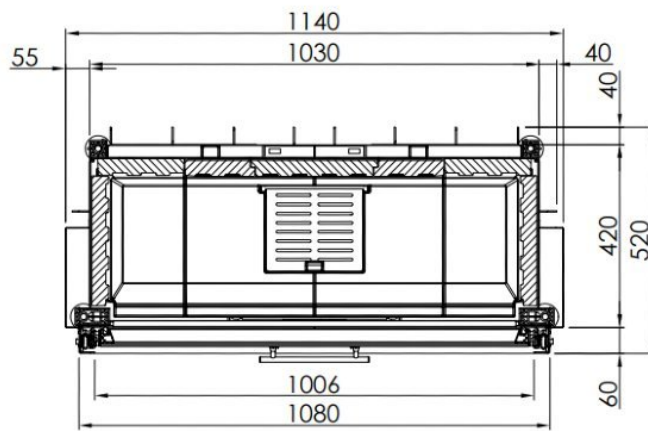

Spartherm Linear Front 100x51 (vaste greep)

€ 6.490

Product afbeeldingen

Line image

- 1:20

Spartherm Linear Front 100x51 (vaste greep)

De Linear Front 100x51 (voorheen de Varia Bh-4S) is een [Spartherm](#) inbouw [houthaard](#) met een brede ruit van ongeveer een meter breed en heeft aan de onderzijde een rand met een handvat.

Merk	Spartherm
Model	Linear Front 100x51 (vaste greep)
Serie	Linear
Brandstof	Hout
Vuurzicht	Front
Type kachel	Inbouw
Wel of geen afvoer	Afvoer
Systeem (open of gesloten)	Open systeem
Materiaal	Plaatstaal
Kleur	Zwart
Showroomstatus	Vergelijkbaar product in showroom
Gewicht	350 kg
Afmeting breedte	114 cm
Afmeting hoogte	129 cm
Afmeting diepte	52 cm
Inbouwmaat breedte	116.3 cm
Inbouwmaat hoogte	126.6 cm
Inbouwmaat diepte	57.5 cm
Ruitmaat breedte	100 cm
Ruitmaat hoogte	51 cm
Bediening	Handbediening
Achterwand	Chamotte wit of chamotte zwart
Nominaal vermogen	10.4 kW
Minimaal vermogen	7.3 kW
Maximaal vermogen	13.5 kW
Rendement	78 %