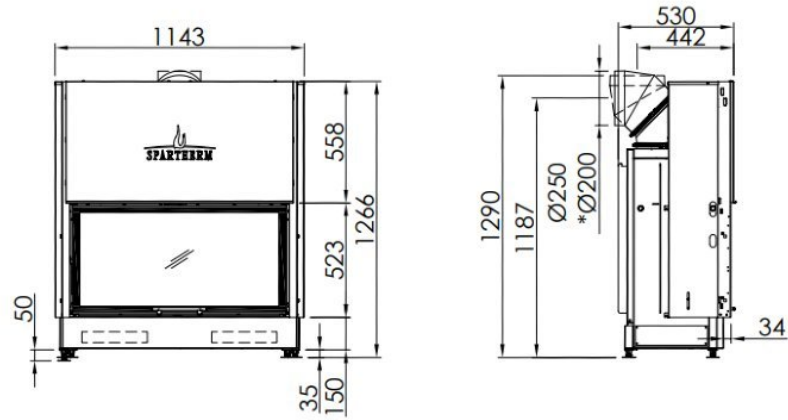

Spartherm Linear Front 100x51 (vaste greep)

€ 6.490

Product afbeeldingen

Line image

- 1:20

Spartherm Linear Front 100x51 (vaste greep)

De Linear Front 100x51 (voorheen de Varia Bh-4S) is een [Spartherm](#) inbouw [houthaard](#) met een brede ruit van ongeveer een meter breed en heeft aan de onderzijde een rand met een handvat.

Merk	Spartherm
Model	Linear Front 100x51 (vaste greep)
Serie	Linear
Brandstof	Hout
Vuurzicht	Front
Type kachel	Inbouw
Wel of geen afvoer	Afvoer
Systeem (open of gesloten)	Open systeem
Materiaal	Plaatstaal
Kleur	Zwart
Showroomstatus	Vergelijkbaar product in showroom
Gewicht	350 kg
Afmeting breedte	114 cm
Afmeting hoogte	129 cm
Afmeting diepte	52 cm
Inbouwmaat breedte	116.3 cm
Inbouwmaat hoogte	126.6 cm
Inbouwmaat diepte	57.5 cm
Ruitmaat breedte	100 cm
Ruitmaat hoogte	51 cm
Bediening	Handbediening
Achterwand	Chamotte wit of chamotte zwart
Nominaal vermogen	10.4 kW
Minimaal vermogen	7.3 kW
Maximaal vermogen	13.5 kW
Rendement	78 %