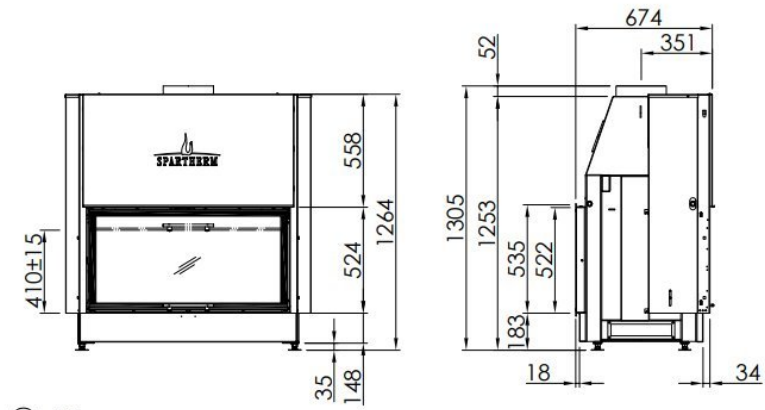

Spartherm Linear Tunnel 100x52 (vaste greep)

€ 7.485

Product afbeeldingen

Line image

-1:20

-1:10

De Spartherm Linear Tunnel 100x52 (vaste greep)

De Linear Tunnel 100x52 (voorheen de Varia B-FDh) is een doorkijk [inbouwhaard](#). U heeft met deze haard ontzettend veel opties. Zo kunt u zoals op de foto de haard gebruiken als een roomdivider. Deze haard van [Spartherm](#) heeft aan de onderzijde een rand met een handvat.

De Linear Tunnel 100x52 [houthaard](#) is standaard uitgerust met een chamotte binnenwanden in het wit, maar u kunt ook kiezen voor de donkergrijze chamotte binnenwanden. Het voordeel van de donkergrijze chamotte binnenwanden is dat de haard strakker en moderner oogt. Daarnaast wordt het vlammen spel opvallender. Het mooiste van dit alles is dat de chamotte binnenwanden zonder meerprijs bij de kachel gekozen kunnen worden.

Merk	Spartherm
Model	Linear Tunnel 100x52 (vaste greep)
Serie	Linear
Brandstof	Hout
Vuurzicht	Doorkijk
Type kachel	Inbouw
Wel of geen afvoer	Afvoer
Systeem (open of gesloten)	Open systeem
Materiaal	Plaatstaal
Kleur	Zwart
Kleur 2	Wit
Showroomstatus	Vergelijkbaar product in showroom
Gewicht	350 kg
Inbouwmaat breedte	123 cm
Inbouwmaat hoogte	126.6 cm
Inbouwmaat diepte	69.8 cm
Ruitmaat breedte	100.6 cm
Ruitmaat hoogte	49.3 cm
Bediening	Handbediening
Achterwand	Witte chamotte en zwarte chamotte
Minimaal vermogen	7.7 kW
Maximaal vermogen	14.3 kW
Rendement	79 %
Rookgasafvoer (diameter)	250 millimeter
Bovenaansluiting	Ja
Externe luchttoevoer	150 millimeter