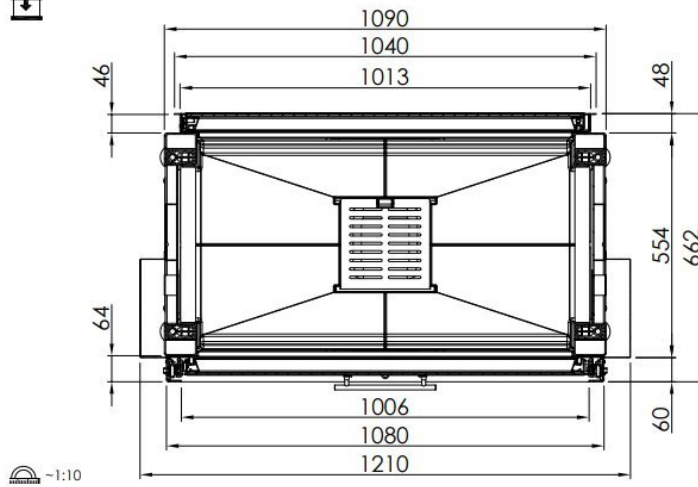

Spartherm Linear Tunnel 100x52 (vaste greep)

€ 7.485

Product afbeeldingen

Line image

-1:20

-1:10

De Spartherm Linear Tunnel 100x52 (vaste greep)

De Linear Tunnel 100x52 (voorheen de Varia B-FDh) is een doorkijk [inbouwhaard](#). U heeft met deze haard ontzettend veel opties. Zo kunt u zoals op de foto de haard gebruiken als een roomdivider. Deze haard van [Spartherm](#) heeft aan de onderzijde een rand met een handvat.

De Linear Tunnel 100x52 [houthaard](#) is standaard uitgerust met een chamotte binnenwanden in het wit, maar u kunt ook kiezen voor de donkergrijze chamotte binnenwanden. Het voordeel van de donkergrijze chamotte binnenwanden is dat de haard strakker en moderner oogt. Daarnaast wordt het vlammen spel opvallender. Het mooiste van dit alles is dat de chamotte binnenwanden zonder meerprijs bij de kachel gekozen kunnen worden.

Merk	Spartherm
Model	Linear Tunnel 100x52 (vaste greep)
Serie	Linear
Brandstof	Hout
Vuurzicht	Doorkijk
Type kachel	Inbouw
Wel of geen afvoer	Afvoer
Systeem (open of gesloten)	Open systeem
Materiaal	Plaatstaal
Kleur	Zwart
Kleur 2	Wit
Showroomstatus	Vergelijkbaar product in showroom
Gewicht	350 kg
Inbouwmaat breedte	123 cm
Inbouwmaat hoogte	126.6 cm
Inbouwmaat diepte	69.8 cm
Ruitmaat breedte	100.6 cm
Ruitmaat hoogte	49.3 cm
Bediening	Handbediening
Achterwand	Witte chamotte en zwarte chamotte
Minimaal vermogen	7.7 kW
Maximaal vermogen	14.3 kW
Rendement	79 %
Rookgasafvoer (diameter)	250 millimeter
Bovenaansluiting	Ja
Externe luchttoevoer	150 millimeter