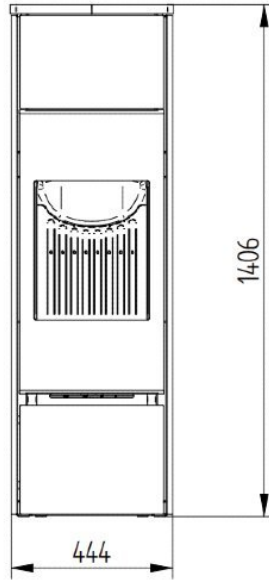

Jydepejsen Bella hoog

€ 3.225

Product afbeeldingen

Line image

Jydepejsen Bella High

De [Jydepejsen Bella high houtkachel](#) heeft veel gemeen met [Senza](#) en is zeer geschikt voor energiezuinige huizen of huizen met een lage warmtebehoefte. Bella wordt standaard geleverd met een zelfsluitende deur en een aansluitmogelijkheid voor externe lucht toevoer. Deze zeer strakke designhaard is voorzien van een deur met een geheel glazen voorzijde. Samen met de geïntegreerde handgreep zorgt deze voor de strakke vormgeving en de moderne uitstraling van de Jydepejsen Bella. Verkrijgbaar in vier verschillende uitvoeringen: met of zonder zijruit, gecombineerd met twee verschillende hoogten zoals deze Bella High. Als accessoire kunnen accumulatiestenen worden aangeschaft, deze worden onzichtbaar in het bovenste gedeelte van de Jydepejsen Bella geplaatst en blijven uren lang aangename warmte verspreiden nadat de kachel is uitgebrand.

Jydepejsen brandend in ons Experience Center

Kom ook de [Jydepejsen kachels](#) in ons [Experience Center](#) in Lunteren bekijken!

Extra informatie

Merk	Jydepejsen
Model	Bella High
Serie	Bella
Brandstof	Hout
Vuurzicht	Front
Type kachel	Vrijstaand
Wel of geen afvoer	Afvoer
Materiaal	Plaatstaal
Kleur	Zwart
Showroomstatus	Vergelijkbaar product in showroom
Gewicht	136 kg
Afmeting breedte	44.4 cm
Afmeting hoogte	140.4 cm
Afmeting diepte	34.6 cm
Draaibaar	Nee, deze kachel is niet draaibaar
Bediening	Handbediening
Achterwand	Vermiculite
Minimaal vermogen	3 kW
Maximaal vermogen	5 kW
Rendement	82 %
Rookgasafvoer (diameter)	150 millimeter
Hart pijp hoogte	88 cm
Bovenaansluiting	Ja
Achteraansluiting	Ja
Externe luchttoevoer	100 millimeter
Energielabel	A+