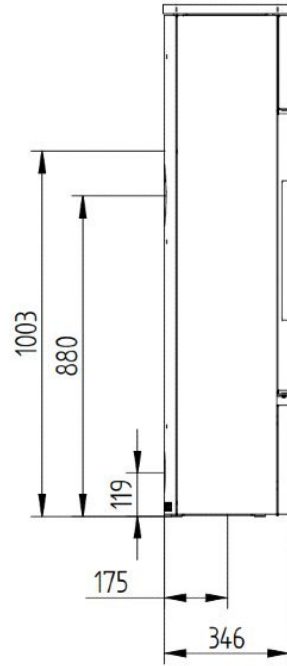

Jydepejsen Bella hoog

€ 3.225

Product afbeeldingen

Line image

Jydepejsen Bella High

De [Jydepejsen Bella high houtkachel](#) heeft veel gemeen met [Senza](#) en is zeer geschikt voor energiezuinige huizen of huizen met een lage warmtebehoefte. Bella wordt standaard geleverd met een zelfsluitende deur en een aansluitmogelijkheid voor externe lucht toevoer. Deze zeer strakke designhaard is voorzien van een deur met een geheel glazen voorzijde. Samen met de geïntegreerde handgreep zorgt deze voor de strakke vormgeving en de moderne uitstraling van de Jydepejsen Bella. Verkrijgbaar in vier verschillende uitvoeringen: met of zonder zijruit, gecombineerd met twee verschillende hoogten zoals deze Bella High. Als accessoire kunnen accumulatiestenen worden aangeschaft, deze worden onzichtbaar in het bovenste gedeelte van de Jydepejsen Bella geplaatst en blijven uren lang aangename warmte verspreiden nadat de kachel is uitgebrand.

Jydepejsen brandend in ons Experience Center

Kom ook de [Jydepejsen kachels](#) in ons [Experience Center](#) in Lunteren bekijken!

Extra informatie

Merk	Jydepejsen
Model	Bella High
Serie	Bella
Brandstof	Hout
Vuurzicht	Front
Type kachel	Vrijstaand
Wel of geen afvoer	Afvoer
Materiaal	Plaatstaal
Kleur	Zwart
Showroomstatus	Vergelijkbaar product in showroom
Gewicht	136 kg
Afmeting breedte	44.4 cm
Afmeting hoogte	140.4 cm
Afmeting diepte	34.6 cm
Draaibaar	Nee, deze kachel is niet draaibaar
Bediening	Handbediening
Achterwand	Vermiculite
Minimaal vermogen	3 kW
Maximaal vermogen	5 kW
Rendement	82 %
Rookgasafvoer (diameter)	150 millimeter
Hart pijp hoogte	88 cm
Bovenaansluiting	Ja
Achteraansluiting	Ja
Externe luchttoevoer	100 millimeter
Energielabel	A+