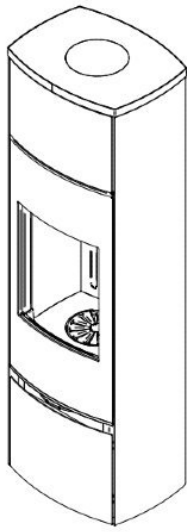

Jydepejsen Bella hoog

€ 3.225

Product afbeeldingen

Line image

Jydepejsen Bella High

De [Jydepejsen Bella high houtkachel](#) heeft veel gemeen met [Senza](#) en is zeer geschikt voor energiezuinige huizen of huizen met een lage warmtebehoefte. Bella wordt standaard geleverd met een zelfsluitende deur en een aansluitmogelijkheid voor externe lucht toevoer. Deze zeer strakke designhaard is voorzien van een deur met een geheel glazen voorzijde. Samen met de geïntegreerde handgreep zorgt deze voor de strakke vormgeving en de moderne uitstraling van de Jydepejsen Bella. Verkrijgbaar in vier verschillende uitvoeringen: met of zonder zijruit, gecombineerd met twee verschillende hoogten zoals deze Bella High. Als accessoire kunnen accumulatiestenen worden aangeschaft, deze worden onzichtbaar in het bovenste gedeelte van de Jydepejsen Bella geplaatst en blijven uren lang aangename warmte verspreiden nadat de kachel is uitgebrand.

Jydepejsen brandend in ons Experience Center

Kom ook de [Jydepejsen kachels](#) in ons [Experience Center](#) in Lunteren bekijken!

Extra informatie

Merk	Jydepejsen
Model	Bella High
Serie	Bella
Brandstof	Hout
Vuurzicht	Front
Type kachel	Vrijstaand
Wel of geen afvoer	Afvoer
Materiaal	Plaatstaal
Kleur	Zwart
Showroomstatus	Vergelijkbaar product in showroom
Gewicht	136 kg
Afmeting breedte	44.4 cm
Afmeting hoogte	140.4 cm
Afmeting diepte	34.6 cm
Draaibaar	Nee, deze kachel is niet draaibaar
Bediening	Handbediening
Achterwand	Vermiculite
Minimaal vermogen	3 kW
Maximaal vermogen	5 kW
Rendement	82 %
Rookgasafvoer (diameter)	150 millimeter
Hart pijp hoogte	88 cm
Bovenaansluiting	Ja
Achteraansluiting	Ja
Externe luchttoevoer	100 millimeter
Energielabel	A+