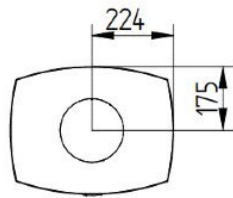

Jydepejsen Bella hoog

€ 3.225

Product afbeeldingen

Line image

Jydepejsen Bella High

De [Jydepejsen Bella high houtkachel](#) heeft veel gemeen met [Senza](#) en is zeer geschikt voor energiezuinige huizen of huizen met een lage warmtebehoefte. Bella wordt standaard geleverd met een zelfsluitende deur en een aansluitmogelijkheid voor externe lucht toevoer. Deze zeer strakke designhaard is voorzien van een deur met een geheel glazen voorzijde. Samen met de geïntegreerde handgreep zorgt deze voor de strakke vormgeving en de moderne uitstraling van de Jydepejsen Bella. Verkrijgbaar in vier verschillende uitvoeringen: met of zonder zijruit, gecombineerd met twee verschillende hoogten zoals deze Bella High. Als accessoire kunnen accumulatiestenen worden aangeschaft, deze worden onzichtbaar in het bovenste gedeelte van de Jydepejsen Bella geplaatst en blijven uren lang aangename warmte verspreiden nadat de kachel is uitgebrand.

Jydepejsen brandend in ons Experience Center

Kom ook de [Jydepejsen kachels](#) in ons [Experience Center](#) in Lunteren bekijken!

Extra informatie

Merk	Jydepejsen
Model	Bella High
Serie	Bella
Brandstof	Hout
Vuurzicht	Front
Type kachel	Vrijstaand
Wel of geen afvoer	Afvoer
Materiaal	Plaatstaal
Kleur	Zwart
Showroomstatus	Vergelijkbaar product in showroom
Gewicht	136 kg
Afmeting breedte	44.4 cm
Afmeting hoogte	140.4 cm
Afmeting diepte	34.6 cm
Draaibaar	Nee, deze kachel is niet draaibaar
Bediening	Handbediening
Achterwand	Vermiculite
Minimaal vermogen	3 kW
Maximaal vermogen	5 kW
Rendement	82 %
Rookgasafvoer (diameter)	150 millimeter
Hart pijp hoogte	88 cm
Bovenaansluiting	Ja
Achteraansluiting	Ja
Externe luchttoevoer	100 millimeter
Energielabel	A+