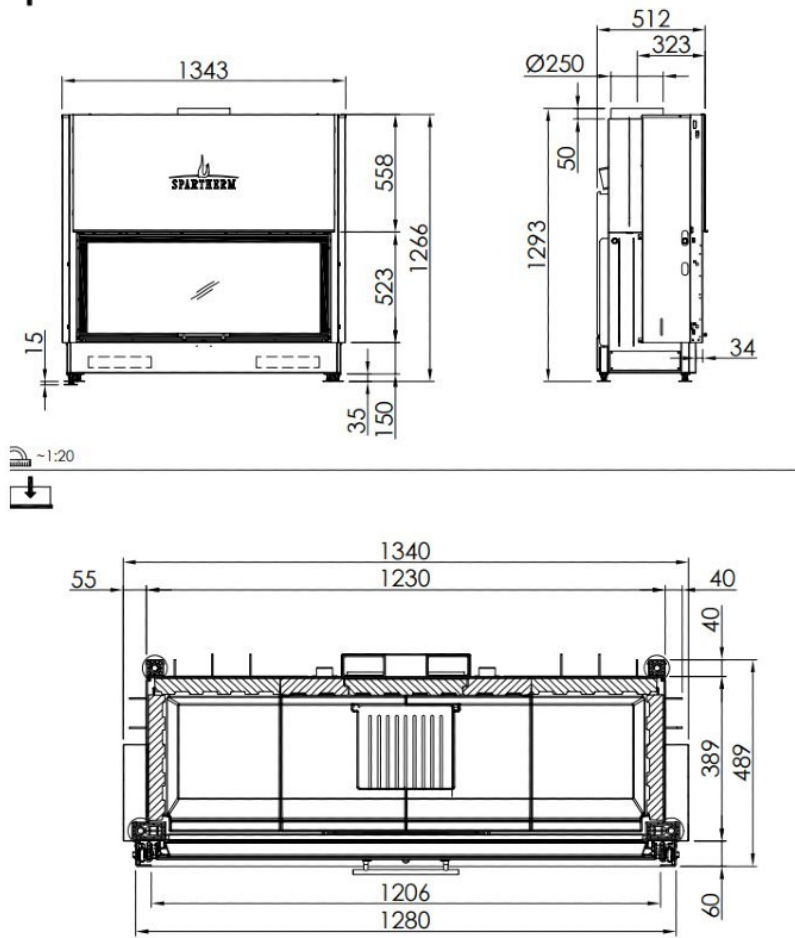

# Line image

# Spartherm Linear Front 120x52 (vaste greep)

De Linear Front 120x52 (voorheen de B-120h) is een grote inbouw houthaard van [Spartherm](#), die beschikbaar is in de 4S versie. De 4S-versie heeft aan de onderzijde een rand met een handvat.

## Extra informatie

---

Merk	Spartherm
Model	Linear Front 120x52 (vaste greep)
Serie	Linear
Brandstof	Hout
Vuurzicht	Front
Type kachel	Inbouw
Wel of geen afvoer	Afvoer
Systeem (open of gesloten)	Open systeem
Materiaal	Plaatstaal
Kleur	Zwart
Showroomstatus	Vergelijkbaar product in showroom
Gewicht	369 kg
Afmeting breedte	134 cm
Afmeting hoogte	126.6 cm
Afmeting diepte	51.2 cm
Inbouwmaat breedte	136.3 cm
Inbouwmaat hoogte	126.6 cm
Inbouwmaat diepte	54.6 cm
Ruitmaat breedte	120 cm
Ruitmaat hoogte	52 cm
Bediening	Handbediening
Achterwand	Chamotte wit of chamotte zwart
Nominaal vermogen	15 kW
Minimaal vermogen	10.5 kW
Maximaal vermogen	19.5 kW
Rendement	78 %