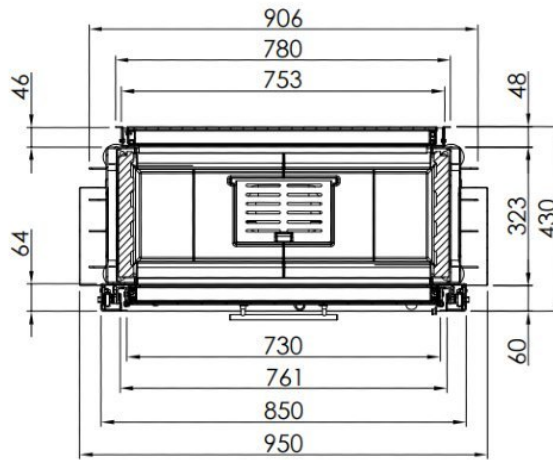

Spartherm Linear Tunnel 73x37 (vaste greep)

€ 4.430

Product afbeeldingen

Line image

1:20

Spartherm Linear Tunnel 73x37 (vaste greep)

Met de [Spartherm Linear Tunnel 73x37 houthaard](#) (voorheen de Varia AS-FDh) tunnelhaard heeft u aan twee kanten zicht op uw echte houtvuur.

Binnenwand opties

De Linear Tunnel 73x37 wordt standaard geleverd met een witte chamotte binnenwand, maar u kunt ook kiezen voor een chamotte binnenwand in het donkergrijs. Het voordeel van de donkergrijze chamotte binnenwand is, dat de haard strakker en moderner oogt en daarnaast wordt het vlammen spel opvallender door de donkere zijkanten. Het mooiste van dit alles is dat de chamotte binnenwand zonder meerprijs bij de kachel gekozen kan worden.

Merk	Spartherm
Model	Linear Tunnel 73x37 (vaste greep)
Serie	Linear
Brandstof	Hout
Vuurzicht	Doorkijk
Type kachel	Inbouw
Wel of geen afvoer	Afvoer
Systeem (open of gesloten)	Open systeem
Materiaal	Plaatstaal
Kleur	Zwart
Showroomstatus	Opgesteld in showroom
Gewicht	203 kg
Inbouwmaat breedte	103.5 cm
Inbouwmaat hoogte	124.6 cm
Inbouwmaat diepte	46.8 cm
Ruitmaat breedte	73 cm
Ruitmaat hoogte	37 cm
Bediening	Handbediening
Achterwand	Chamotte wit of chamotte zwart
Minimaal vermogen	4.9 kW
Maximaal vermogen	9.1 kW
Rendement	>80 %
Rookgasafvoer (diameter)	180 millimeter
Bovenaansluiting	Ja
Externe luchttoevoer	150 millimeter
Energielabel	A+