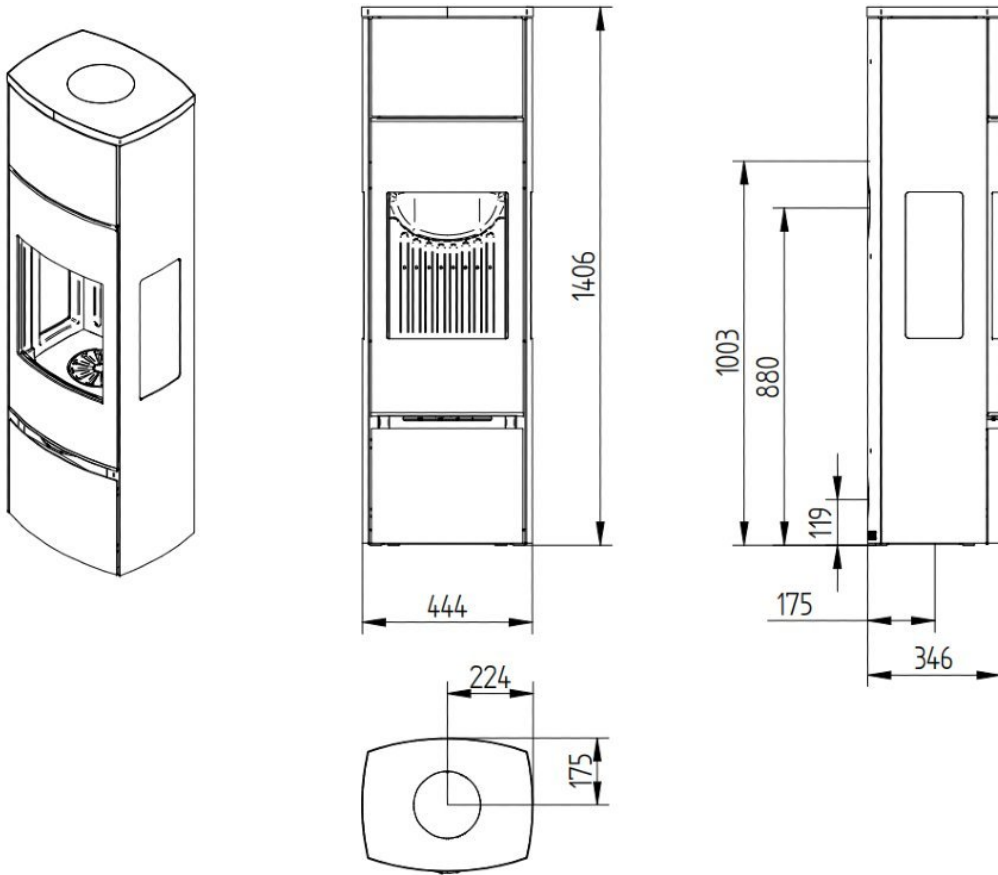

# Line image

## Extra informatie

Merk	<a href="#">Jydepejsen</a>
Model	Bella High Sideglass
Serie	Bella
EAN code	JBHZ
Brandstof	<a href="#">Hout</a>
Vuurzicht	<a href="#">Driezijdig</a>
Type kachel	<a href="#">Vrijstaand</a>
Wel of geen afvoer	Afvoer
Materiaal	Plaatstaal
Kleur	Zwart
Showroomstatus	Vergelijkbaar product in showroom
Gewicht	135 kg
Afmeting breedte	44.4 cm
Afmeting hoogte	140.4 cm
Afmeting diepte	34.6 cm
Draaibaar	Nee, deze kachel is niet draaibaar
Bediening	Handbediening
Achterwand	Vermiculite
Nominaal vermogen	4.6 kW
Minimaal vermogen	3 kW
Maximaal vermogen	5 kW
Rendement	82 %
Rookgasafvoer (diameter)	150 millimeter
Hart pijp hoogte	88 cm
Bovenaansluiting	Ja
Achteraansluiting	Ja