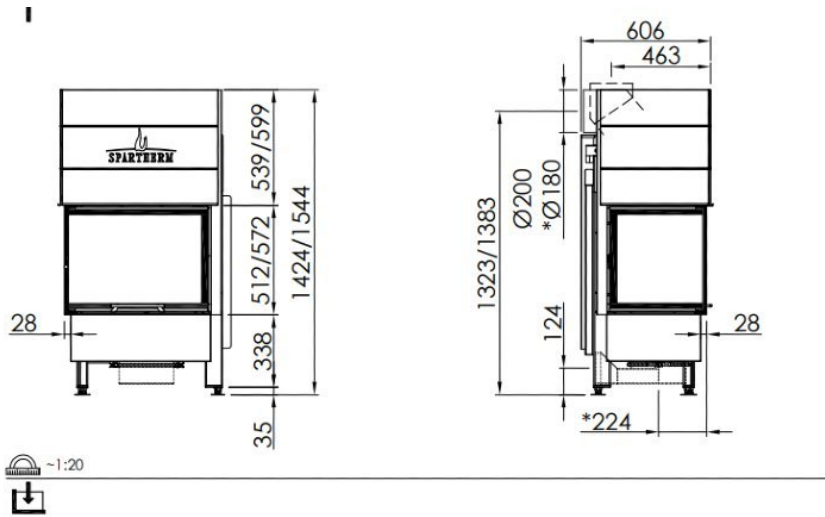

Spartherm Linear Corner 68x46x51 (vaste greep)

€ 5.410

Product afbeeldingen

Line image

De Spartherm Linear Corner 68x46x51 (vaste greep)

De Linear Corner 68x46x51 [houthaard](#) (voorheen de Varia 2 Lh/Rh 41-4S) is kwalitatief een tophaard van [Spartherm](#). Ook deze haard van Spartherm is voorzien van het gepatenteerde liftdeursysteem. Daarnaast is de ruit ook scharnierend naar links/rechts te openen. De ruit van uw haard schoonmaken is nog nooit zo makkelijk geweest, u hoeft op maar twee punten een hendel los te maken en de ruit is gemakkelijk te openen.

Brandend in ons Experience Center.

Deze hoekhaard staat brandend opgesteld in ons [Experience Center](#) en u bent van harte welkom om een kijkje te komen nemen!

Extra informatie

Merk	Spartherm
Model	Linear Corner 68x46x51 (vaste greep)
Serie	Linear
Brandstof	Hout
Vuurzicht	Hoek
Type kachel	Inbouw
Wel of geen afvoer	Afvoer
Systeem (open of gesloten)	Open systeem
Materiaal	Plaatstaal
Kleur	Zwart
Showroomstatus	Vergelijkbaar product in showroom
Gewicht	257 kg
Afmeting breedte	77.8 cm
Afmeting hoogte	154.4 cm
Afmeting diepte	58.7 cm
Inbouwmaat breedte	77.8 cm
Inbouwmaat hoogte	142.7 cm
Inbouwmaat diepte	58.7 cm
Ruitmaat breedte	68 cm
Ruitmaat hoogte	51.2 cm
Ruitmaat diepte	44.6 cm
Bediening	Handbediening
Achterwand	Chamotte wit of chamotte zwart
Nominaal vermogen	7 kW
Minimaal vermogen	4.9 kW
Maximaal vermogen	9.1 kW

Rendement	78 %
Rookgasafvoer (diameter)	200/180 millimeter
Bovenaansluiting	Ja
Externe luchttoevoer	50 millimeter
Energielabel	A

Achterwand

Witte chamotte

Zwarte chamotte

Extra

Zeszijdig massief kader + € 590