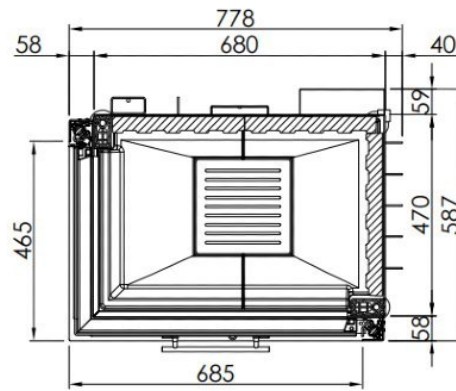

Spartherm Linear Corner 68x46x51 (vaste greep)

€ 5.410

Product afbeeldingen

Line image

De Spartherm Linear Corner 68x46x51 (vaste greep)

De Linear Corner 68x46x51 [houthaard](#) (voorheen de Varia 2 Lh/Rh 41-4S) is kwalitatief een tophaard van [Spartherm](#). Ook deze haard van Spartherm is voorzien van het gepatenteerde liftdeursysteem. Daarnaast is de ruit ook scharnierend naar links/rechts te openen. De ruit van uw haard schoonmaken is nog nooit zo makkelijk geweest, u hoeft op maar twee punten een hendel los te maken en de ruit is gemakkelijk te openen.

Brandend in ons Experience Center.

Deze hoekhaard staat brandend opgesteld in ons [Experience Center](#) en u bent van harte welkom om een kijkje te komen nemen!

Extra informatie

Merk	Spartherm
Model	Linear Corner 68x46x51 (vaste greep)
Serie	Linear
Brandstof	Hout
Vuurzicht	Hoek
Type kachel	Inbouw
Wel of geen afvoer	Afvoer
Systeem (open of gesloten)	Open systeem
Materiaal	Plaatstaal
Kleur	Zwart
Showroomstatus	Vergelijkbaar product in showroom
Gewicht	257 kg
Afmeting breedte	77.8 cm
Afmeting hoogte	154.4 cm
Afmeting diepte	58.7 cm
Inbouwmaat breedte	77.8 cm
Inbouwmaat hoogte	142.7 cm
Inbouwmaat diepte	58.7 cm
Ruitmaat breedte	68 cm
Ruitmaat hoogte	51.2 cm
Ruitmaat diepte	44.6 cm
Bediening	Handbediening
Achterwand	Chamotte wit of chamotte zwart
Nominaal vermogen	7 kW
Minimaal vermogen	4.9 kW
Maximaal vermogen	9.1 kW

Rendement	78 %
Rookgasafvoer (diameter)	200/180 millimeter
Bovenaansluiting	Ja
Externe luchttoevoer	50 millimeter
Energielabel	A

Achterwand

Witte chamotte

Zwarte chamotte

Extra

Zeszijdig massief kader + € 590