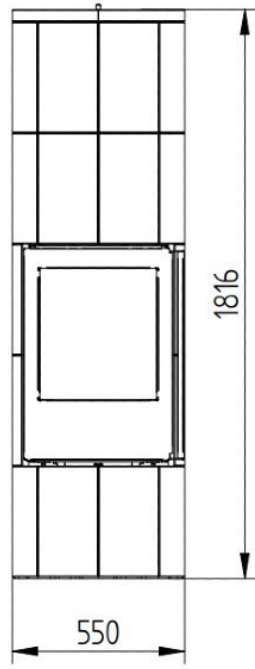

Jydepejsen Troja 45 speksteen

€ 7.195

Product afbeeldingen

Line image

Jydepejsen Troja 45

De prachtige ronde speksteenkachel Jydepejsen Troja 45 is ideaal voor royale huizen. Het massieve Finse [speksteen](#) om deze [houtkachel](#) maakt een uiterst efficiënte warmteverspreiding mogelijk en de speksteenbekleding is nauwkeurig aangepast aan de inzethaard. De natuurlijke decoratie van elke Jydepejsen Troja maakt dat ieder model uniek is. De Jydepejsen Troja heeft aan de bovenzijde een convectierooster waardoor regeling van de warmteverspreiding door het convectiekanaal mogelijk is.

Varianten op de Troja

De Troja van Jydepejsen is er in drie varianten. De middelste Troja 45 zoals deze en dan heeft de Troja nog twee broers, de kleinere [Troja 44](#) en de hogere [Troja 46](#). Deze verschillen alleen in hoogte.

Merk	Jydepejsen
Model	Troja 45 speksteen
Serie	Troja
Brandstof	Hout
Vuurzicht	Front
Type kachel	Vrijstaand
Wel of geen afvoer	Afvoer
Materiaal	Plaatstaal, Speksteen
Kleur	Zwart
Kleur 2	Grijs
Showroomstatus	Vergelijkbaar product in showroom
Gewicht	410 kg
Afmeting breedte	55 cm
Afmeting hoogte	182 cm
Afmeting diepte	55 cm
Draaibaar	Nee, deze kachel is niet draaibaar
Bediening	Handbediening
Achterwand	Vermiculite
Nominaal vermogen	7 kW
Minimaal vermogen	3 kW
Maximaal vermogen	8 kW
Rendement	79 %
Rookgasafvoer (diameter)	150 millimeter
Hart pijp hoogte	97.4 cm
Bovenaansluiting	Ja
Achteraansluiting	Ja