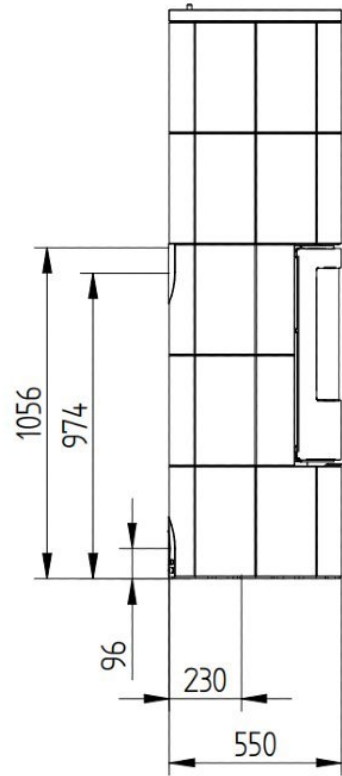

Jydepejsen Troja 45 speksteen

€ 7.195

Product afbeeldingen

Line image

Jydepejsen Troja 45

De prachtige ronde speksteenkachel Jydepejsen Troja 45 is ideaal voor royale huizen. Het massieve Finse [speksteen](#) om deze [houtkachel](#) maakt een uiterst efficiënte warmteverspreiding mogelijk en de speksteenbekleding is nauwkeurig aangepast aan de inzethaard. De natuurlijke decoratie van elke Jydepejsen Troja maakt dat ieder model uniek is. De Jydepejsen Troja heeft aan de bovenzijde een convectierooster waardoor regeling van de warmteverspreiding door het convectiekanaal mogelijk is.

Varianten op de Troja

De Troja van Jydepejsen is er in drie varianten. De middelste Troja 45 zoals deze en dan heeft de Troja nog twee broers, de kleinere [Troja 44](#) en de hogere [Troja 46](#). Deze verschillen alleen in hoogte.

Merk	Jydepejsen
Model	Troja 45 speksteen
Serie	Troja
Brandstof	Hout
Vuurzicht	Front
Type kachel	Vrijstaand
Wel of geen afvoer	Afvoer
Materiaal	Plaatstaal, Speksteen
Kleur	Zwart
Kleur 2	Grijs
Showroomstatus	Vergelijkbaar product in showroom
Gewicht	410 kg
Afmeting breedte	55 cm
Afmeting hoogte	182 cm
Afmeting diepte	55 cm
Draaibaar	Nee, deze kachel is niet draaibaar
Bediening	Handbediening
Achterwand	Vermiculite
Nominaal vermogen	7 kW
Minimaal vermogen	3 kW
Maximaal vermogen	8 kW
Rendement	79 %
Rookgasafvoer (diameter)	150 millimeter
Hart pijp hoogte	97.4 cm
Bovenaansluiting	Ja
Achteraansluiting	Ja