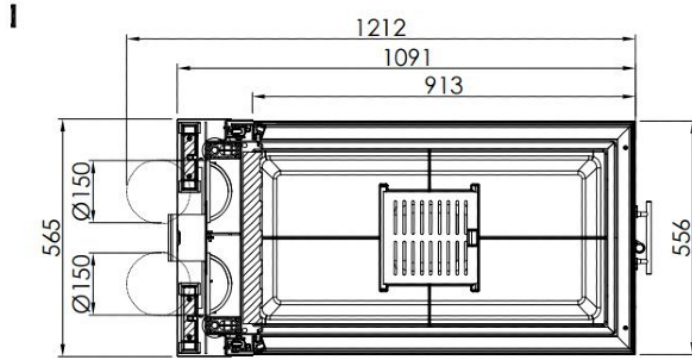

Spartherm Linear Triple 55x91x54 (vaste greep)

€ 7.585

Product afbeeldingen

Line image

-1:20

Spartherm Linear Triple 55x91x54 (vaste greep)

De Linear Triple 55x91x54 (vaste greep) (voorheen de U90h) is de grootste 3-zijdige houthaard in het assortiment van Spartherm. Door het forse formaat is deze uitermate geschikt voor het opwarmen van grote ruimtes, ook als hoofdverwarming. Door zijn grootte kan de haard heel goed gebruikt worden als afscheiding tussen twee ruimtes. Spartherm heeft nog twee maten van deze kachel, namelijk de [Linear Triple 50x50x54](#) en de [Linear Triple 55x91x54](#). Door het liftdeursysteem kunt u op twee manieren stoken. Wanneer u de liftdeur geopend hebt, kan er optimaal genoten worden van een echt open haardvuur. Met de liftdeur gesloten stookt u enorm efficiënt en heeft u alsnog door de grote ruiten een prachtig zicht op het vuur.

In de Experience Center

Deze prachtige 3-zijdige haard van Spartherm staat opgesteld in ons [Experience Center](#) en u bent van harte welkom om deze haard te bekijken!

Extra informatie

Merk	Spartherm
Model	Linear Triple 55x91x54 (vaste greep)
Serie	Linear
Prijs	7.585
Brandstof	Hout
Vuurzicht	Roomdivider
Type kachel	Inbouw
Wel of geen afvoer	Afvoer
Systeem (open of gesloten)	Open systeem
Materiaal	Plaatstaal
Kleur	Zwart
Kleur 2	Wit
Gewicht	464 kg
Inbouwmaat breedte	61.7 cm
Inbouwmaat hoogte	141.4 cm
Inbouwmaat diepte	113.5 cm
Ruitmaat breedte	55.5 cm
Ruitmaat hoogte	54.4 cm
Ruitmaat diepte	91 cm
Bediening	Handbediening
Achterwand	Chamotte wit of chamotte zwart
Minimaal vermogen	9.1 kW
Maximaal vermogen	16.9 kW
Rendement	78.1 %
Rookgasafvoer (diameter)	200/250 millimeter
Hart pijp hoogte	131.8 of 134.6 cm