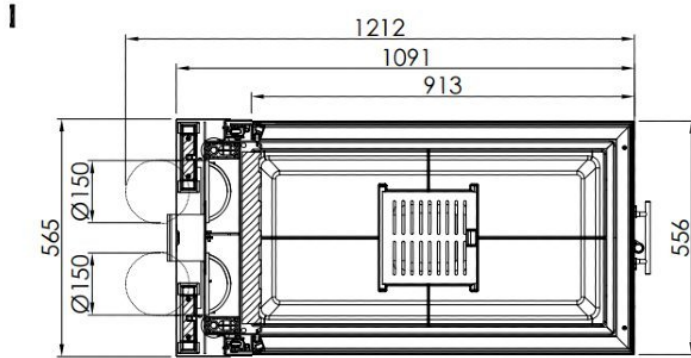

Spartherm Linear Triple 55x91x54 (vaste greep)

€ 9.110

Product afbeeldingen

-1:20

Spartherm Linear Triple 55x91x54 (vaste greep)

De Linear Triple 55x91x54 (vaste greep) (voorheen de U90h) is de grootste 3-zijdige houthaard in het assortiment van Spartherm. Door het forse formaat is deze uitermate geschikt voor het opwarmen van grote ruimtes, ook als hoofdverwarming. Door zijn grootte kan de haard heel goed gebruikt worden als afscheiding tussen twee ruimtes. Spartherm heeft nog twee maten van deze kachel, namelijk de [Linear Triple 50x50x54](#) en de [Linear Triple 55x91x54](#). Door het liftdeursysteem kunt u op twee manieren stoken. Wanneer u de liftdeur geopend hebt, kan er optimaal genoten worden van een echt open haardvuur. Met de liftdeur gesloten stookt u enorm efficiënt en heeft u alsnog door de grote ruiten een prachtig zicht op het vuur.

In de Experience Center

Deze prachtige 3-zijdige haard van Spartherm staat opgesteld in ons [Experience Center](#) en u bent van harte welkom om deze haard te bekijken!

Extra informatie

Merk	Spartherm
Model	Linear Triple 55x91x54 (vaste greep)
Serie	Linear
Brandstof	Hout
Vuurzicht	Roomdivider
Type kachel	Inbouw
Wel of geen afvoer	Afvoer
Systeem (open of gesloten)	Open systeem
Materiaal	Plaatstaal
Kleur	Zwart
Kleur 2	Wit
Showroomstatus	Niet opgesteld in showroom
Gewicht	464 kg
Inbouwmaat breedte	61.7 cm
Inbouwmaat hoogte	141.4 cm
Inbouwmaat diepte	113.5 cm
Ruitmaat breedte	55.5 cm
Ruitmaat hoogte	54.4 cm
Ruitmaat diepte	91 cm
Bediening	Handbediening
Achterwand	Chamotte wit of chamotte zwart
Nominaal vermogen	13 kW
Minimaal vermogen	9.1 kW
Maximaal vermogen	16.9 kW
Rendement	78.1 %
Rookgasafvoer (diameter)	200/250 millimeter