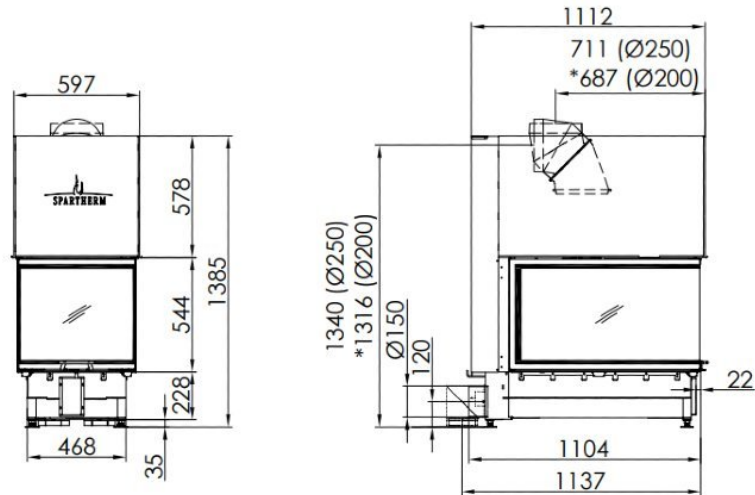

Spartherm Linear Triple 55x91x54 (vaste greep)

€ 7.585

Product afbeeldingen

Line image

-1:20

Spartherm Linear Triple 55x91x54 (vaste greep)

De Linear Triple 55x91x54 (vaste greep) (voorheen de U90h) is de grootste 3-zijdige houthaard in het assortiment van Spartherm. Door het forse formaat is deze uitermate geschikt voor het opwarmen van grote ruimtes, ook als hoofdverwarming. Door zijn grootte kan de haard heel goed gebruikt worden als afscheiding tussen twee ruimtes. Spartherm heeft nog twee maten van deze kachel, namelijk de [Linear Triple 50x50x54](#) en de [Linear Triple 55x91x54](#). Door het liftdeursysteem kunt u op twee manieren stoken. Wanneer u de liftdeur geopend hebt, kan er optimaal genoten worden van een echt open haardvuur. Met de liftdeur gesloten stookt u enorm efficiënt en heeft u alsnog door de grote ruiten een prachtig zicht op het vuur.

In de Experience Center

Deze prachtige 3-zijdige haard van Spartherm staat opgesteld in ons [Experience Center](#) en u bent van harte welkom om deze haard te bekijken!

Extra informatie

Merk	Spartherm
Model	Linear Triple 55x91x54 (vaste greep)
Serie	Linear
Prijs	7.585
Brandstof	Hout
Vuurzicht	Roomdivider
Type kachel	Inbouw
Wel of geen afvoer	Afvoer
Systeem (open of gesloten)	Open systeem
Materiaal	Plaatstaal
Kleur	Zwart
Kleur 2	Wit
Gewicht	464 kg
Inbouwmaat breedte	61.7 cm
Inbouwmaat hoogte	141.4 cm
Inbouwmaat diepte	113.5 cm
Ruitmaat breedte	55.5 cm
Ruitmaat hoogte	54.4 cm
Ruitmaat diepte	91 cm
Bediening	Handbediening
Achterwand	Chamotte wit of chamotte zwart
Minimaal vermogen	9.1 kW
Maximaal vermogen	16.9 kW
Rendement	78.1 %
Rookgasafvoer (diameter)	200/250 millimeter
Hart pijp hoogte	131.8 of 134.6 cm