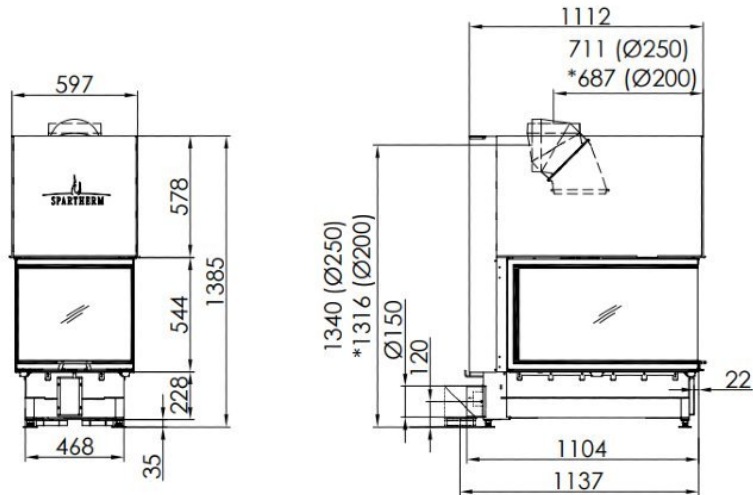

Spartherm Linear Triple 55x91x54 (vaste greep)

€ 9.110

Product afbeeldingen

-1:20

Spartherm Linear Triple 55x91x54 (vaste greep)

De Linear Triple 55x91x54 (vaste greep) (voorheen de U90h) is de grootste 3-zijdige houthaard in het assortiment van Spartherm. Door het forse formaat is deze uitermate geschikt voor het opwarmen van grote ruimtes, ook als hoofdverwarming. Door zijn grootte kan de haard heel goed gebruikt worden als afscheiding tussen twee ruimtes. Spartherm heeft nog twee maten van deze kachel, namelijk de [Linear Triple 50x50x54](#) en de [Linear Triple 55x91x54](#). Door het liftdeursysteem kunt u op twee manieren stoken. Wanneer u de liftdeur geopend hebt, kan er optimaal genoten worden van een echt open haardvuur. Met de liftdeur gesloten stookt u enorm efficiënt en heeft u alsnog door de grote ruiten een prachtig zicht op het vuur.

In de Experience Center

Deze prachtige 3-zijdige haard van Spartherm staat opgesteld in ons [Experience Center](#) en u bent van harte welkom om deze haard te bekijken!

Extra informatie

Merk	Spartherm
Model	Linear Triple 55x91x54 (vaste greep)
Serie	Linear
Brandstof	Hout
Vuurzicht	Roomdivider
Type kachel	Inbouw
Wel of geen afvoer	Afvoer
Systeem (open of gesloten)	Open systeem
Materiaal	Plaatstaal
Kleur	Zwart
Kleur 2	Wit
Showroomstatus	Niet opgesteld in showroom
Gewicht	464 kg
Inbouwmaat breedte	61.7 cm
Inbouwmaat hoogte	141.4 cm
Inbouwmaat diepte	113.5 cm
Ruitmaat breedte	55.5 cm
Ruitmaat hoogte	54.4 cm
Ruitmaat diepte	91 cm
Bediening	Handbediening
Achterwand	Chamotte wit of chamotte zwart
Nominaal vermogen	13 kW
Minimaal vermogen	9.1 kW
Maximaal vermogen	16.9 kW
Rendement	78.1 %
Rookgasafvoer (diameter)	200/250 millimeter