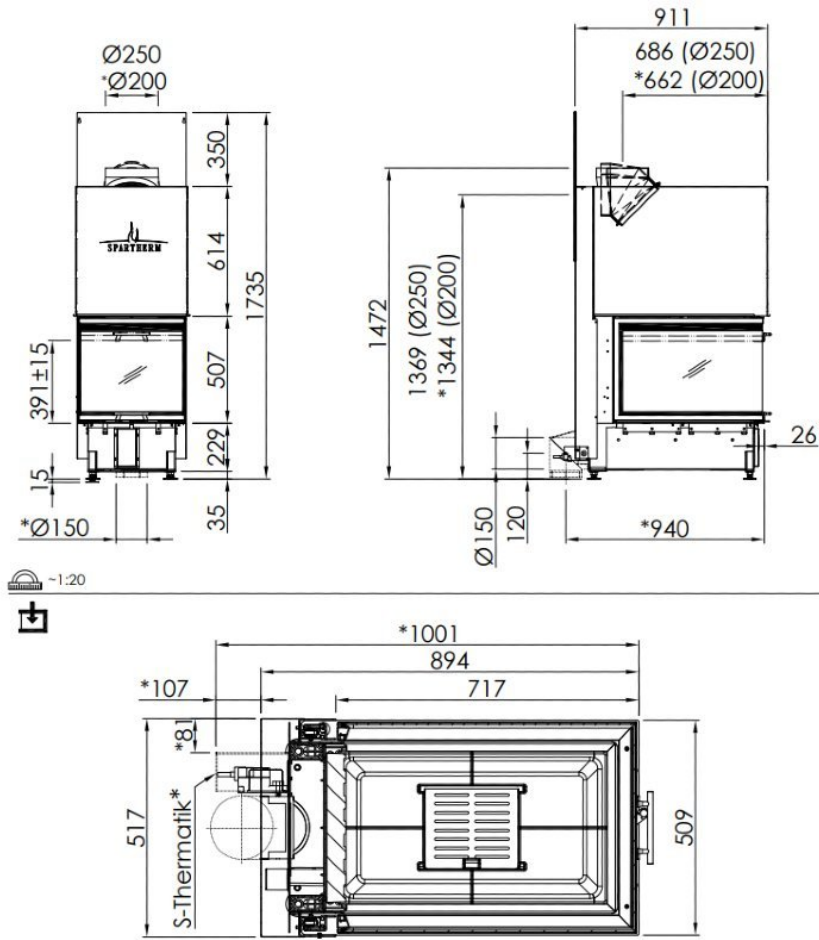

## Product afbeeldingen

# Line image

# Spartherm Linear Triple 50x71x50 (vaste greep)

De Linear Triple 50x71x50 (voorheen de U70h) is ook verkrijgbaar in een kleinere maat (de [Linear Triple 50x50x54](#)) en in een grotere maat (de [Linear Triple 55x91x54](#)). Door het liftdeursysteem kunt u op twee manieren stoken. Wanneer u de liftdeur geopend hebt, kan er optimaal genoten worden van een echt open haardvuur. Met de liftdeur gesloten stookt u enorm efficiënt en heeft u alsnog door de grote ruiten een prachtig zicht op het vuur.

## Extra informatie

---

Merk	Spartherm
Model	Linear Triple 50x74x50 (vaste greep)
Serie	Linear
Brandstof	Hout
Vuurzicht	Roomdivider
Type kachel	Inbouw
Wel of geen afvoer	Afvoer
Systeem (open of gesloten)	Open systeem
Materiaal	Plaatstaal
Kleur	Zwart
Kleur 2	Wit
Showroomstatus	Vergelijkbaar product in showroom
Gewicht	375 kg
Inbouwmaat breedte	56.2 cm
Inbouwmaat hoogte	141.3 cm
Inbouwmaat diepte	94.3 cm
Ruitmaat breedte	50 cm
Ruitmaat hoogte	54 cm
Ruitmaat diepte	71 cm
Bediening	Handbediening
Achterwand	Chamotte wit of chamotte zwart
Nominaal vermogen	11 kW
Minimaal vermogen	8 kW
Maximaal vermogen	14.8 kW
Rendement	80 %
Rookgasafvoer (diameter)	200/250 millimeter