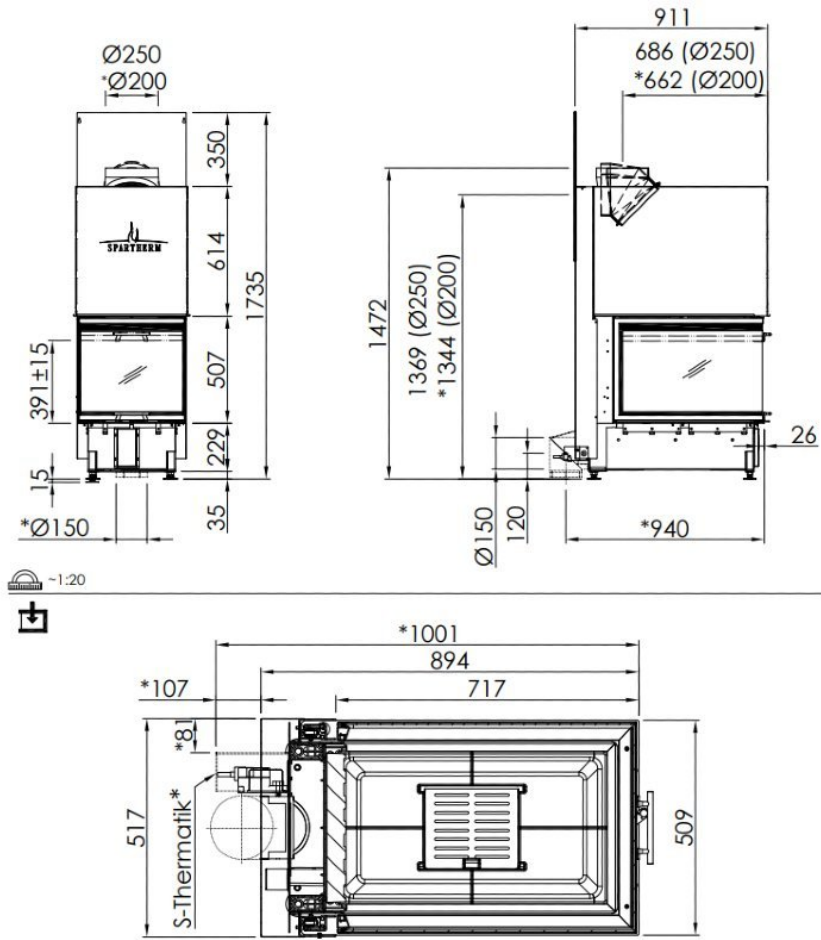

Spartherm Linear Triple 50x71x50 (vaste greep)

€ 6.835

Product afbeeldingen

Line image

Spartherm Linear Triple 50x71x50 (vaste greep)

De Linear Triple 50x71x50 (voorheen de U70h) is ook verkrijgbaar in een kleinere maat (de [Linear Triple 50x50x54](#)) en in een grotere maat (de [Linear Triple 55x91x54](#)). Door het liftdeursysteem kunt u op twee manieren stoken. Wanneer u de liftdeur geopend hebt, kan er optimaal genoten worden van een echt open haardvuur. Met de liftdeur gesloten stookt u enorm efficiënt en heeft u alsnog door de grote ruiten een prachtig zicht op het vuur.

Opties

De Linear Triple 50x71x50 [houthaard](#) wordt standaard geleverd met een witte chamotte achterwand, maar u kunt ook kiezen voor de donkergrijze chamotte achterwand. Het voordeel van de donkergrijze chamotte achterwand is, dat de haard strakker en moderner oogt en daarnaast wordt het vlammen spel opvallender. Het mooiste van dit alles is, dat de chamotte achterwand zonder meerprijs bij de kachel gekozen kan worden.

| | |
|----------------------------|--------------------------------------|
| Merk | Spartherm |
| Model | Linear Triple 50x71x50 (vaste greep) |
| Serie | Linear |
| Prijs | 6.835 |
| Brandstof | Hout |
| Vuurzicht | Roomdivider |
| Type kachel | Inbouw |
| Wel of geen afvoer | Afvoer |
| Systeem (open of gesloten) | Open systeem |
| Materiaal | Plaatstaal |
| Kleur | Zwart |
| Kleur 2 | Wit |
| Showroomstatus | Vergelijkbaar product in showroom |
| Gewicht | 375 kg |
| Inbouwmaat breedte | 56.2 cm |
| Inbouwmaat hoogte | 141.3 cm |
| Inbouwmaat diepte | 94.3 cm |
| Ruitmaat breedte | 50 cm |
| Ruitmaat hoogte | 54 cm |
| Ruitmaat diepte | 71 cm |
| Bediening | Handbediening |
| Achterwand | Chamotte wit of chamotte zwart |
| Minimaal vermogen | 8 kW |
| Maximaal vermogen | 14.8 kW |
| Rendement | 80 % |
| Rookgasafvoer (diameter) | 200/250 millimeter |