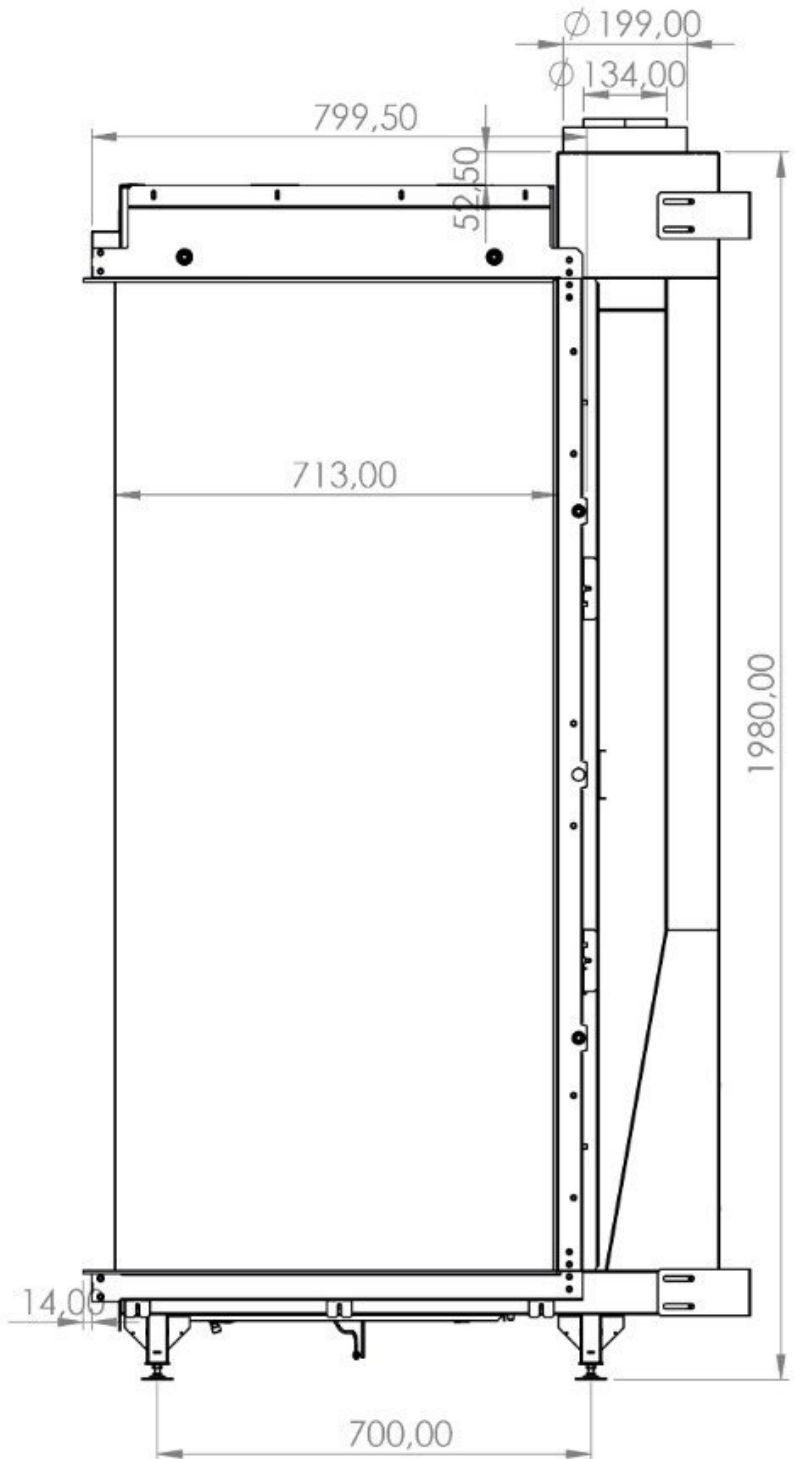

# Element4 Sky Large Roomdivider

€ 8.995

## Line image

---

## Extra informatie

Merk	Element4
Model	Sky Large Roomdivider
Serie	Sky
Brandstof	Gas
Vuurzicht	Roomdivider
Type kachel	Inbouw
Wel of geen afvoer	Afvoer
Systeem (open of gesloten)	Gesloten systeem
Materiaal	Plaatstaal
Kleur	Zwart
Showroomstatus	Vergelijkbaar vlammen spel in showroom
Inbouwmaat breedte	46.5 cm
Inbouwmaat hoogte	198 cm
Inbouwmaat diepte	102.7 cm
Ruitmaat breedte	35.2 cm
Ruitmaat hoogte	159.5 cm
Ruitmaat diepte	71.3 cm
Bediening	Afstandsbediening
Branderdecoratie	Houtset
Achterwand	Zwarte staalwand, zwart glas (meerprijs)
Minimaal vermogen	4.3 kW
Maximaal vermogen	14.1 kW
Rendement	89 %
Aantal branders	2
Rookgasafvoer (diameter)	130/200 millimeter
Bovenaansluiting	Ja