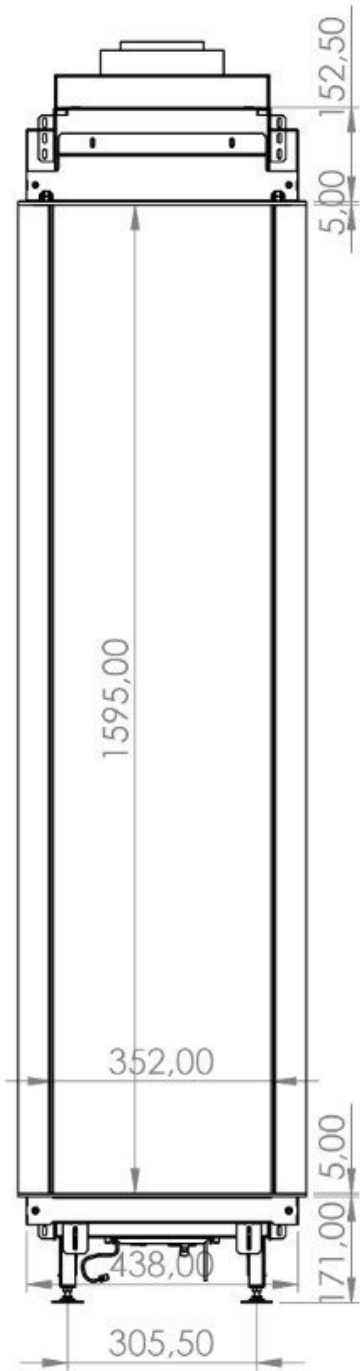

## Line image

---

## Extra informatie

Merk	Element4
Model	Sky Large Roomdivider
Serie	Sky
Brandstof	Gas
Vuurzicht	Roomdivider
Type kachel	Inbouw
Wel of geen afvoer	Afvoer
Systeem (open of gesloten)	Gesloten systeem
Materiaal	Plaatstaal
Kleur	Zwart
Showroomstatus	Vergelijkbaar vlammen spel in showroom
Inbouwmaat breedte	46.5 cm
Inbouwmaat hoogte	198 cm
Inbouwmaat diepte	102.7 cm
Ruitmaat breedte	35.2 cm
Ruitmaat hoogte	159.5 cm
Ruitmaat diepte	71.3 cm
Bediening	Afstandsbediening
Branderdecoratie	Houtset
Achterwand	Zwarte staalwand, zwart glas (meerprijs)
Minimaal vermogen	4.3 kW
Maximaal vermogen	14.1 kW
Rendement	89 %
Aantal branders	2
Rookgasafvoer (diameter)	130/200 millimeter
Bovenaansluiting	Ja