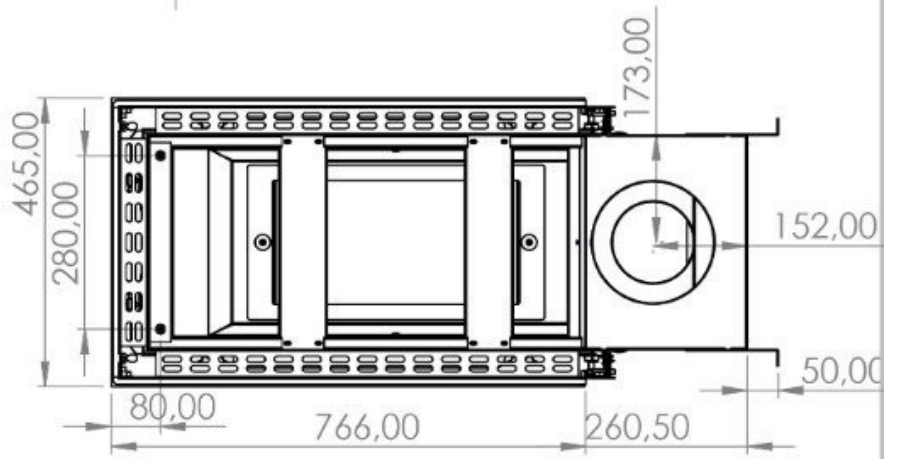

## Line image

---

## Extra informatie

Merk	Element4
Model	Sky Large Roomdivider
Serie	Sky
Brandstof	Gas
Vuurzicht	Roomdivider
Type kachel	Inbouw
Wel of geen afvoer	Afvoer
Systeem (open of gesloten)	Gesloten systeem
Materiaal	Plaatstaal
Kleur	Zwart
Showroomstatus	Vergelijkbaar vlammen spel in showroom
Inbouwmaat breedte	46.5 cm
Inbouwmaat hoogte	198 cm
Inbouwmaat diepte	102.7 cm
Ruitmaat breedte	35.2 cm
Ruitmaat hoogte	159.5 cm
Ruitmaat diepte	71.3 cm
Bediening	Afstandsbediening
Branderdecoratie	Houtset
Achterwand	Zwarte staalwand, zwart glas (meerprijs)
Minimaal vermogen	4.3 kW
Maximaal vermogen	14.1 kW
Rendement	89 %
Aantal branders	2
Rookgasafvoer (diameter)	130/200 millimeter
Bovenaansluiting	Ja