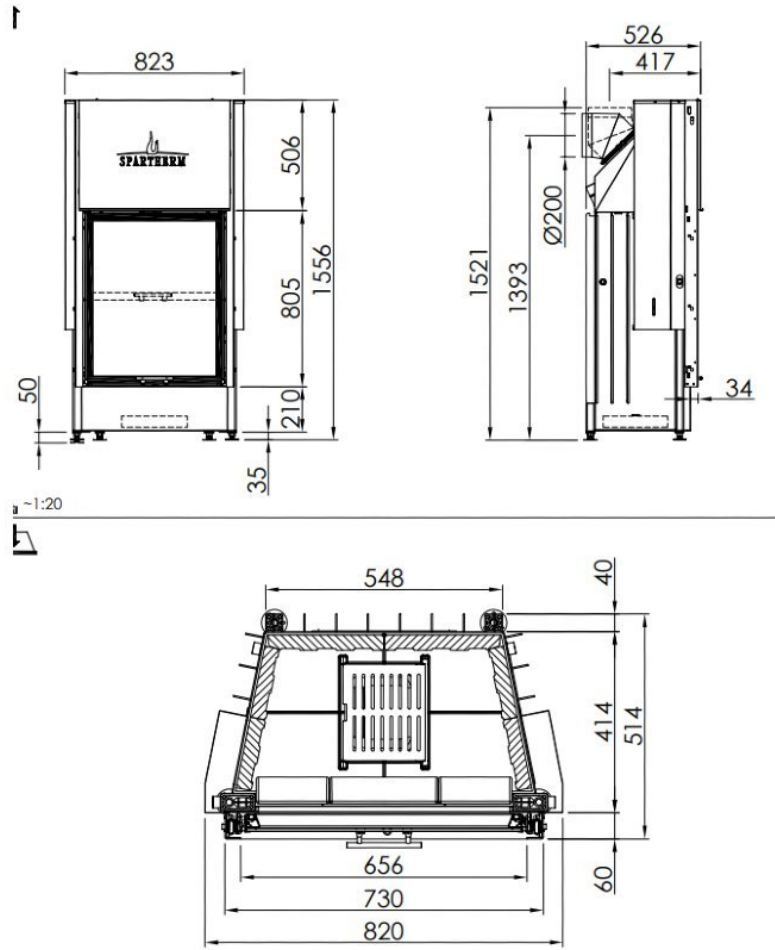

Spartherm Linear Front 65x80 (vaste greep)

€ 5.695

Product afbeeldingen

Line image

Spartherm Linear Front 65x80 (vaste greep)

De Linear Front 65x80 (voorheen de Arte Bh) is een inbouw [houthaard](#) van Spartherm. Ook deze haard werkt met het liftdeursysteem van [Spartherm](#), dit betekent dus ook dat u deze ruit kunt kantelen en hem met gemak kunt schoonmaken.

Extra informatie

Merk	Spartherm
Model	Linear Front 65x80 (vaste greep)
Serie	Linear
Brandstof	Hout
Vuurzicht	Front
Type kachel	Inbouw
Wel of geen afvoer	Afvoer
Systeem (open of gesloten)	Open systeem
Materiaal	Plaatstaal
Kleur	Zwart
Showroomstatus	Vergelijkbaar product in showroom
Gewicht	287 kg
Afmeting breedte	82 cm
Afmeting hoogte	155.6 cm
Afmeting diepte	52.6 cm
Inbouwmaat breedte	84.1 cm
Inbouwmaat hoogte	155.6 cm
Inbouwmaat diepte	57.1 cm
Ruitmaat breedte	65 cm
Ruitmaat hoogte	80 cm
Bediening	Handbediening
Achterwand	Alleen leverbaar in witte chamotte
Nominaal vermogen	11 kW
Minimaal vermogen	7.7 kW
Maximaal vermogen	14.3 kW
Rendement	78 %

Rookgasafvoer (diameter)	200/180 millimeter
Hart pijp hoogte	139 cm
Bovenaansluiting	Ja
Externe luchttoevoer	150 millimeter
Energielabel	A

Extra

Sesam deursysteem	+ € 1670
S-Thermatik NEO	+ € 1910
Vierzijdig massief kader	+ € 590
Handgreep zwart (nero)	+ € 75