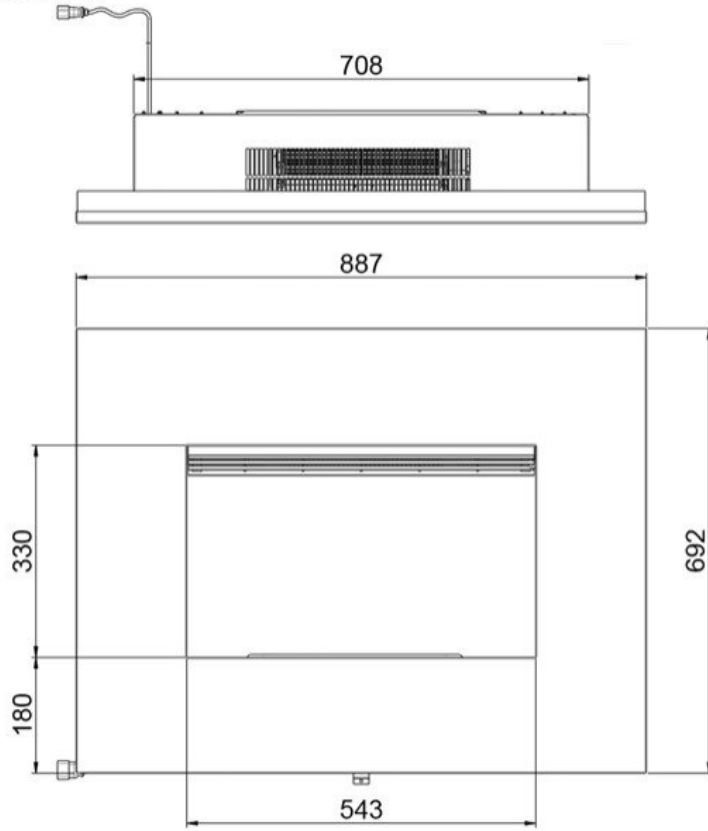

Dimplex Nissum Concrete L elektrische haard

€ 1.216

Product afbeeldingen

Line image

Nissum L

Dimplex Nissum Concrete L elektrische haard

De Nissum van [Dimplex](#) (voorheen [Faber](#)) variant is het broertje van de Nissum Landscape, de [elektrische hanghaard](#) van Dimplex. Deze haard is op iedere plek te hangen waar u een 230 volt aansluiting heeft. Hiermee creëert u een gezellig punt in de kamer of bijvoorbeeld bij uw mooie grote eetkamertafel.

Extra informatie

Merk	Dimplex
Model	Nissum Concrete L
Serie	Opti-myst
Brandstof	Elektrisch
Vuurzicht	Front
Type kachel	Inbouw
Wel of geen afvoer	Afvoerloos
Materiaal	Plaatstaal
Kleur	Grijs
Showroomstatus	Vergelijkbaar product in showroom
Verwarmingsfunctie	Ja, met verwarmingsfunctie
Afmeting breedte	88.7 cm
Afmeting hoogte	69.2 cm
Afmeting diepte	17.5 cm
Ruitmaat breedte	54 cm
Ruitmaat hoogte	32 cm
Bediening	Handbediening, Afstandsbediening
Thermostaat	Ja
Branderdecoratie	Houtset
Minimaal vermogen	1 kW
Maximaal vermogen	2 kW
Systeem	Opti-Myst®
Lichtmodule	Halogeen