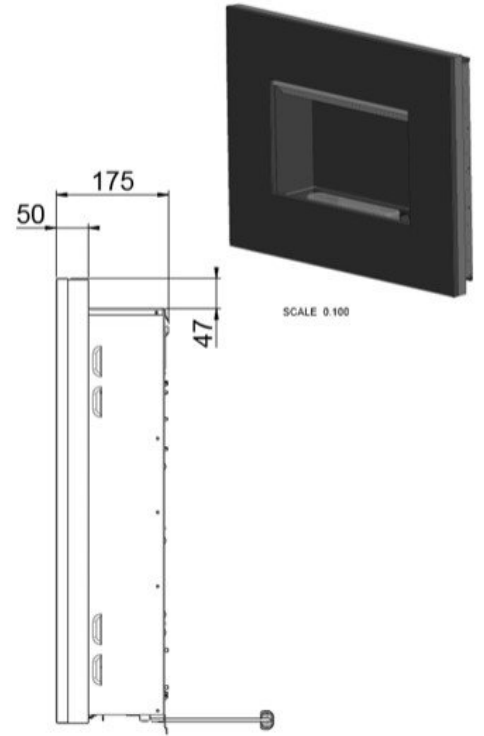

Dimplex Nissum Concrete L elektrische haard

€ 1.216

Product afbeeldingen

Line image

Nissum L

Dimplex Nissum Concrete L elektrische haard

De Nissum van [Dimplex](#) (voorheen [Faber](#)) variant is het broertje van de Nissum Landscape, de [elektrische hanghaard](#) van Dimplex. Deze haard is op iedere plek te hangen waar u een 230 volt aansluiting heeft. Hiermee creëert u een gezellig punt in de kamer of bijvoorbeeld bij uw mooie grote eetkamertafel.

Extra informatie

Merk	Dimplex
Model	Nissum Concrete L
Serie	Opti-myst
Brandstof	Elektrisch
Vuurzicht	Front
Type kachel	Inbouw
Wel of geen afvoer	Afvoerloos
Materiaal	Plaatstaal
Kleur	Grijs
Showroomstatus	Vergelijkbaar product in showroom
Verwarmingsfunctie	Ja, met verwarmingsfunctie
Afmeting breedte	88.7 cm
Afmeting hoogte	69.2 cm
Afmeting diepte	17.5 cm
Ruitmaat breedte	54 cm
Ruitmaat hoogte	32 cm
Bediening	Handbediening, Afstandsbediening
Thermostaat	Ja
Branderdecoratie	Houtset
Minimaal vermogen	1 kW
Maximaal vermogen	2 kW
Systeem	Opti-Myst®
Lichtmodule	Halogeen