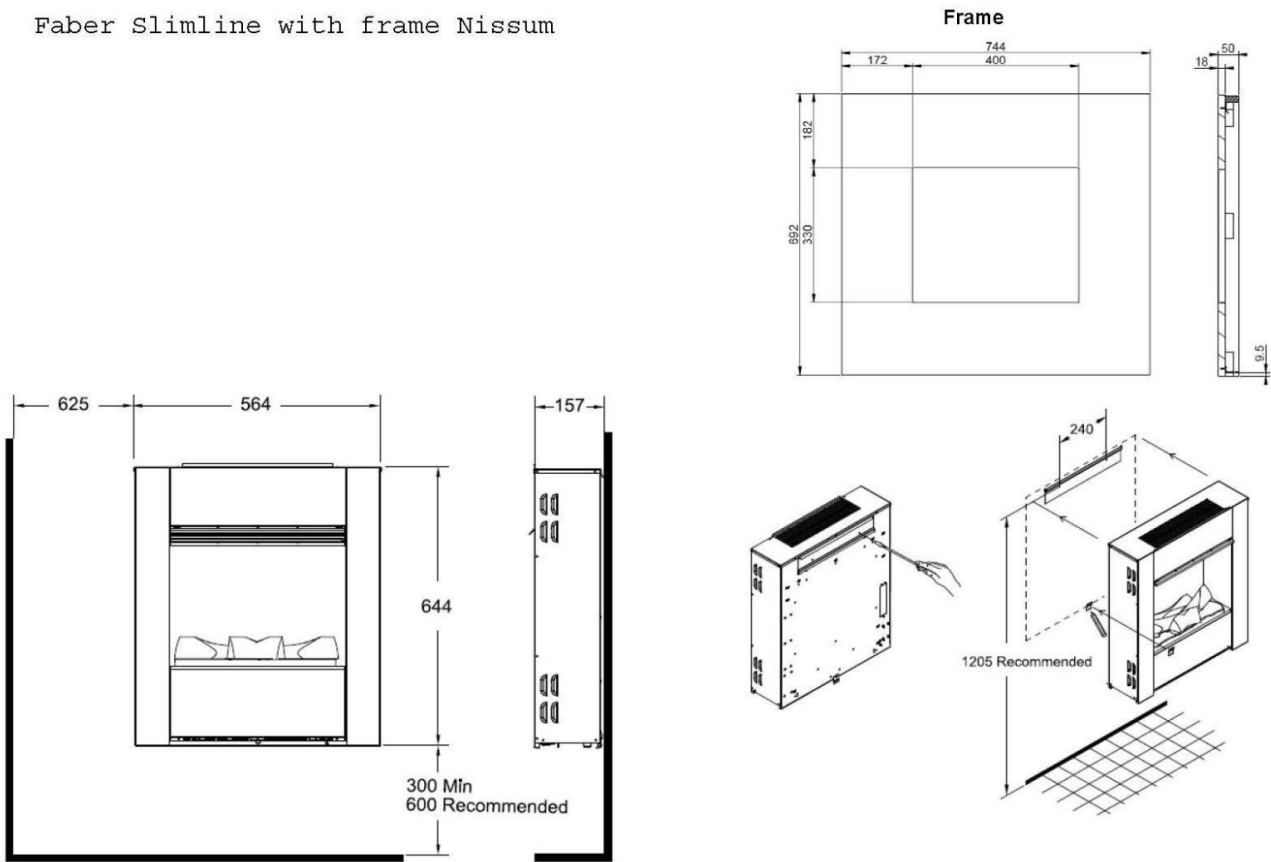

Dimplex Nissum Concrete S elektrische haard

€ 1.162

Product afbeeldingen

Line image

Faber Slimline with frame Nissum

Dimplex Nissum Concrete elektrische haard

De Nissum van [Dimplex](#) (voorheen [Faber](#)) variant is het broertje van de Nissum Landscape, de [elektrische hanghaard](#) van Dimplex. Deze haard is op iedere plek te hangen waar u een 230 volt aansluiting heeft. Hiermee creëert u een gezellig punt in de kamer of bijvoorbeeld bij uw mooie grote eetkamertafel.

Extra informatie

Merk	Dimplex
Model	Nissum Concrete S
Serie	Opti-myst
Brandstof	Elektrisch
Vuurzicht	Front
Type kachel	Inbouw
Wel of geen afvoer	Afvoerloos
Materiaal	Plaatstaal
Kleur	Grijs
Showroomstatus	Vergelijkbaar product in showroom
Verwarmingsfunctie	Ja, met verwarmingsfunctie
Afmeting breedte	74.4 cm
Afmeting hoogte	69.2 cm
Afmeting diepte	20.7 cm
Ruitmaat breedte	40 cm
Ruitmaat hoogte	32 cm
Bediening	Handbediening, Afstandsbediening
Thermostaat	Ja
Branderdecoratie	Houtset
Minimaal vermogen	1 kW
Maximaal vermogen	2 kW
Systeem	Opti-Myst®
Lichtmodule	Halogeen