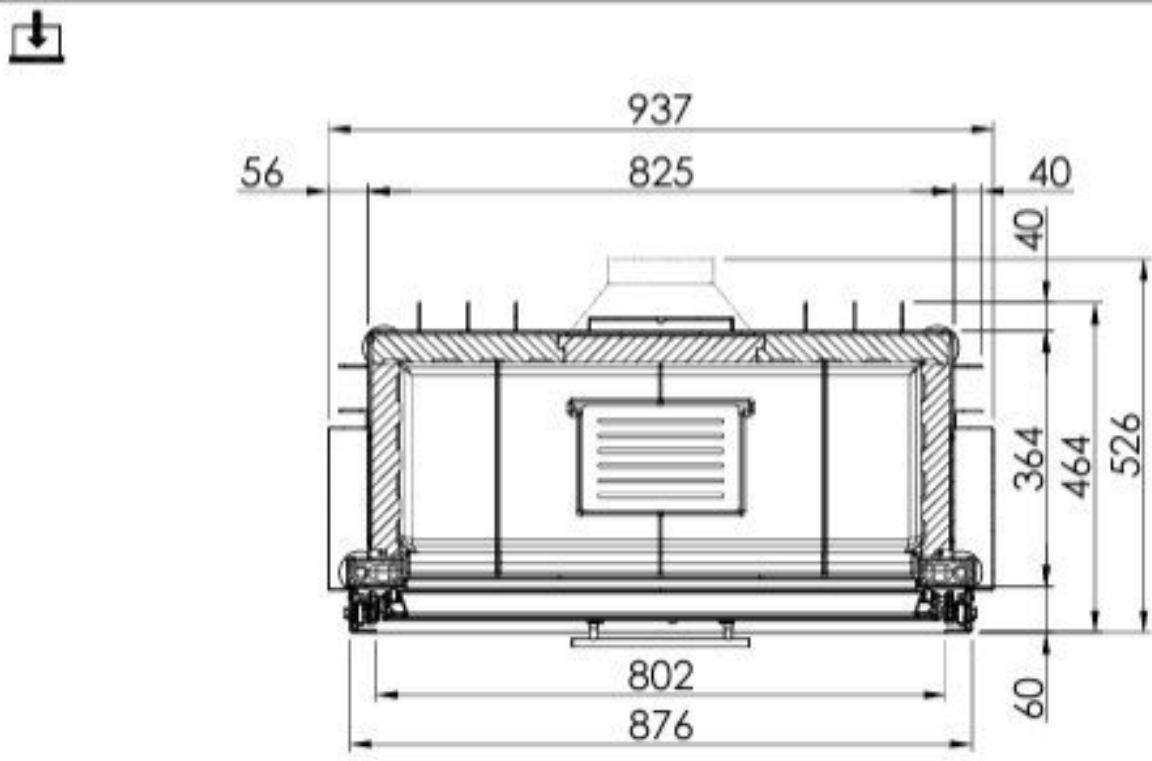

Spartherm Linear Front 80x52 (vaste greep)

€ 5.845

Product afbeeldingen

Line image

~1:20

Spartherm Linear Front 80x52 (vaste greep)

De Spartherm Linear Front 80x52 is een inbouwhaard. Ook deze haard werkt met het bekende liftdeursysteem van [Spartherm](#), dit betekent dus ook dat u deze ruit kunt kantelen en hem met gemak kunt schoonmaken.

Experience Center

Twijfelt u nog over uw keuze? Of wilt u vergelijkbare kachels brandend zien? Dan bent u van harte welkom in ons [Experience Center](#) om een kijkje te nemen!

Extra informatie

| | |
|----------------------------|-----------------------------------|
| Merk | Spartherm |
| Model | Linear Front 80x52 (vaste greep) |
| Serie | Linear |
| Brandstof | Hout |
| Vuurzicht | Front |
| Type kachel | Inbouw |
| Wel of geen afvoer | Afvoer |
| Systeem (open of gesloten) | Open systeem |
| Materiaal | Plaatstaal |
| Kleur | Zwart |
| Showroomstatus | Vergelijkbaar product in showroom |
| Gewicht | 291 kg |
| Afmeting breedte | 94.2 cm |
| Afmeting hoogte | 157.7 cm |
| Afmeting diepte | 47.6 cm |
| Ruitmaat breedte | 80 cm |
| Ruitmaat hoogte | 52 cm |
| Bediening | Handbediening |
| Nominaal vermogen | 9 kW |
| Minimaal vermogen | 6.3 kW |
| Maximaal vermogen | 11.7 kW |
| Rendement | 78 % |
| Rookgasafvoer (diameter) | 200/180 millimeter |
| Hart pijp hoogte | 139 cm |
| Bovenaansluiting | Ja |
| Externe luchttoevoer | 150 millimeter |