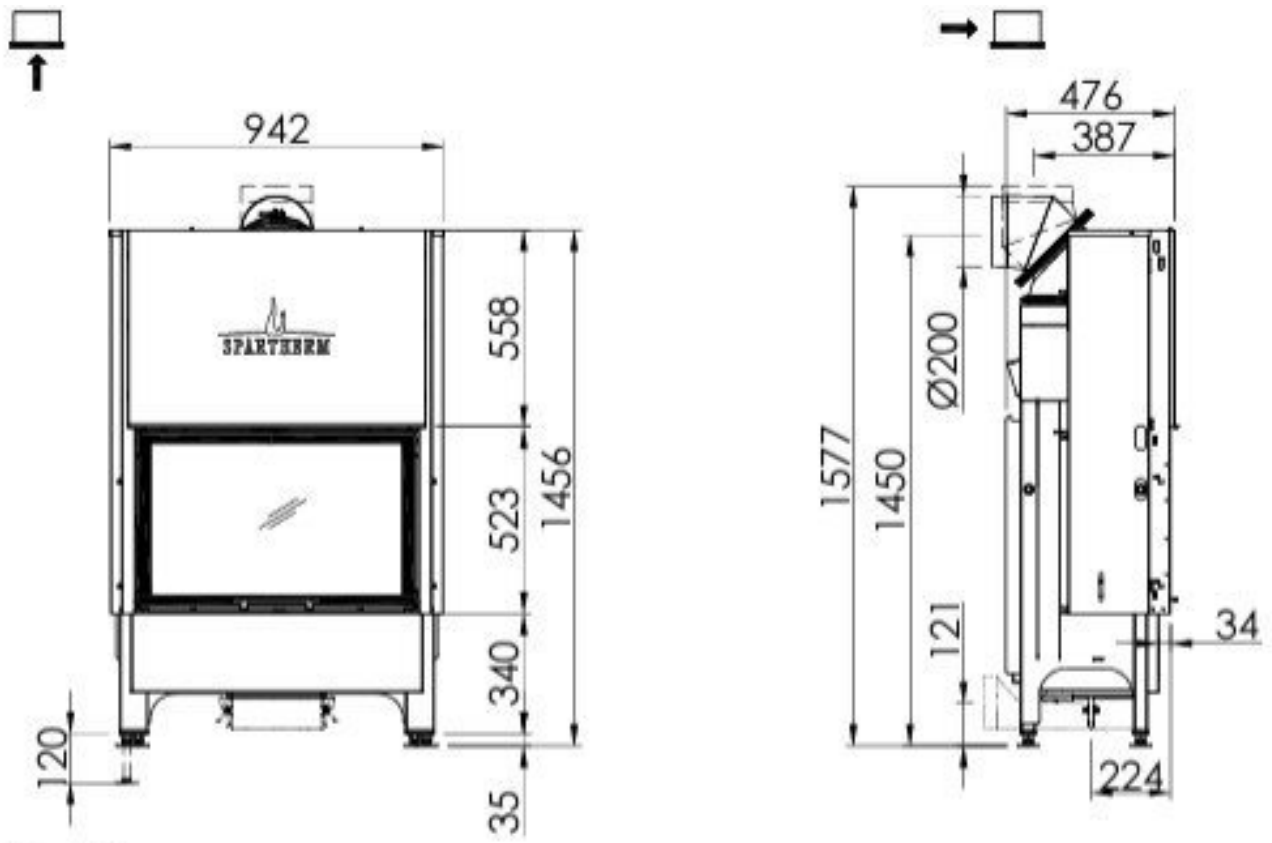

Spartherm Linear Front 80x52 (vaste greep)

€ 5.845

Product afbeeldingen

Line image

~1:20

Spartherm Linear Front 80x52 (vaste greep)

De Spartherm Linear Front 80x52 is een inbouwhaard. Ook deze haard werkt met het bekende liftdeursysteem van [Spartherm](#), dit betekent dus ook dat u deze ruit kunt kantelen en hem met gemak kunt schoonmaken.

Experience Center

Twijfelt u nog over uw keuze? Of wilt u vergelijkbare kachels brandend zien? Dan bent u van harte welkom in ons [Experience Center](#) om een kijkje te nemen!

Extra informatie

| | |
|----------------------------|-----------------------------------|
| Merk | Spartherm |
| Model | Linear Front 80x52 (vaste greep) |
| Serie | Linear |
| Brandstof | Hout |
| Vuurzicht | Front |
| Type kachel | Inbouw |
| Wel of geen afvoer | Afvoer |
| Systeem (open of gesloten) | Open systeem |
| Materiaal | Plaatstaal |
| Kleur | Zwart |
| Showroomstatus | Vergelijkbaar product in showroom |
| Gewicht | 291 kg |
| Afmeting breedte | 94.2 cm |
| Afmeting hoogte | 157.7 cm |
| Afmeting diepte | 47.6 cm |
| Ruitmaat breedte | 80 cm |
| Ruitmaat hoogte | 52 cm |
| Bediening | Handbediening |
| Nominaal vermogen | 9 kW |
| Minimaal vermogen | 6.3 kW |
| Maximaal vermogen | 11.7 kW |
| Rendement | 78 % |
| Rookgasafvoer (diameter) | 200/180 millimeter |
| Hart pijp hoogte | 139 cm |
| Bovenaansluiting | Ja |
| Externe luchttoevoer | 150 millimeter |