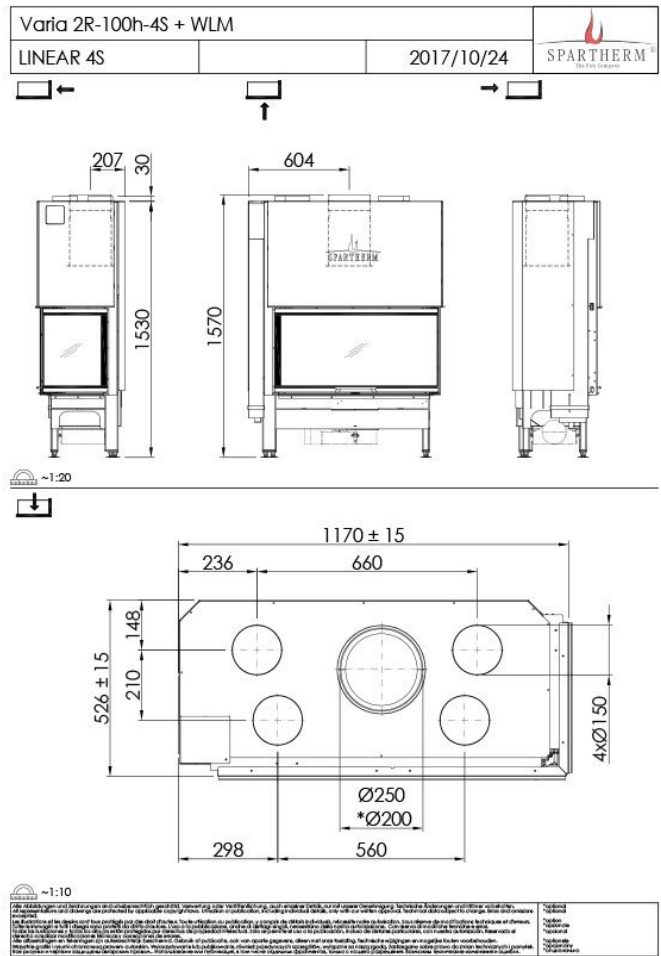

Spartherm Linear Corner 100x41x51 (vaste greep)

€ 6.685

Product afbeeldingen

Line image

De Spartherm Linear Corner 100x41x51 (vaste greep)

De Linear Corner 100x41x51 (voorheen de Varia 100h) is de grootste in de serie hoekhaarden van [Spartherm](#). Ook deze haard van Spartherm is voorzien van het gepatenteerde liftdeursysteem. Daarnaast is de ruit ook scharnierend naar links/rechts te openen. De ruit van uw haard schoonmaken is nog nooit zo makkelijk geweest, u hoeft op maar twee punten een hendel los te maken en de ruit is gemakkelijke te openen.

Merk	Spartherm
Model	Linear Corner 100x41x51 (vaste greep)
Serie	Linear
Brandstof	Hout
Vuurzicht	Hoek
Type kachel	Inbouw
Wel of geen afvoer	Afvoer
Systeem (open of gesloten)	Open systeem
Materiaal	Plaatstaal
Kleur	Zwart
Kleur 2	Wit
Showroomstatus	Vergelijkbaar product in showroom
Gewicht	317 kg
Afmeting breedte	118.5 cm
Afmeting hoogte	157 cm
Inbouwmaat breedte	119.8 cm
Inbouwmaat hoogte	153.2 cm
Inbouwmaat diepte	62.8 cm
Ruitmaat breedte	100.2 cm
Ruitmaat hoogte	52.3 cm
Ruitmaat diepte	41.2 cm
Bediening	Handbediening
Achterwand	Chamotte wit of chamotte zwart
Nominaal vermogen	11 kW
Minimaal vermogen	7.7 kW
Maximaal vermogen	14.3 kW

Rendement	78 %
Rookgasafvoer (diameter)	200/250 millimeter
Bovenaansluiting	Ja
Externe luchttoevoer	150 millimeter
Energielabel	A

Achterwand

Witte chamotte

Zwarte chamotte

Extra

Zeszijdig massief kader + € 590