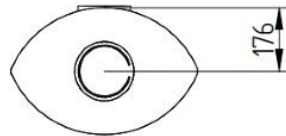

Jydepejsen Elegance Junior

€ 2.995

Product afbeeldingen

Line image

Houtkachel Jydepejsen Elegance Junior

De [Jydepejsen Elegance Junior houtkachel](#) onderscheidt zich door het ovale ontwerp en opvallende details. De handgreep is ingebouwd in een prachtig roestvrijstalen lint (die overigens ook in het zwart beschikbaar is) waarachter de DuplicAir® luchtregeling verborgen is. De breedste panoramaruit op de markt biedt u 180° zicht op het vuur en vormt een perfecte afwerking.

Hét Experience Center met de meeste houtkachels

Kom eens langs in ons [Experience Center](#) in Lunteren om ander andere de Jydepejsen houtkachels te bekijken!

Extra informatie

Merk	Jydepejsen
Model	Elegance Junior
Serie	Elegance
Brandstof	Hout
Vuurzicht	Front
Type kachel	Vrijstaand
Wel of geen afvoer	Afvoer
Materiaal	Plaatstaal
Kleur	Zwart
Kleur 2	Grijs
Showroomstatus	Opgesteld in showroom
Gewicht	116 kg
Afmeting breedte	52 cm
Afmeting hoogte	98 cm
Afmeting diepte	35 cm
Draaibaar	Ja, deze kachel is draaibaar
Bediening	Handbediening
Achterwand	Vermiculite
Nominaal vermogen	4.1 kW
Minimaal vermogen	3 kW
Maximaal vermogen	5 kW
Rendement	76 %
Rookgasafvoer (diameter)	150 millimeter
Hart pijp hoogte	85.9 cm
Bovenaansluiting	Ja
Achteraansluiting	Ja