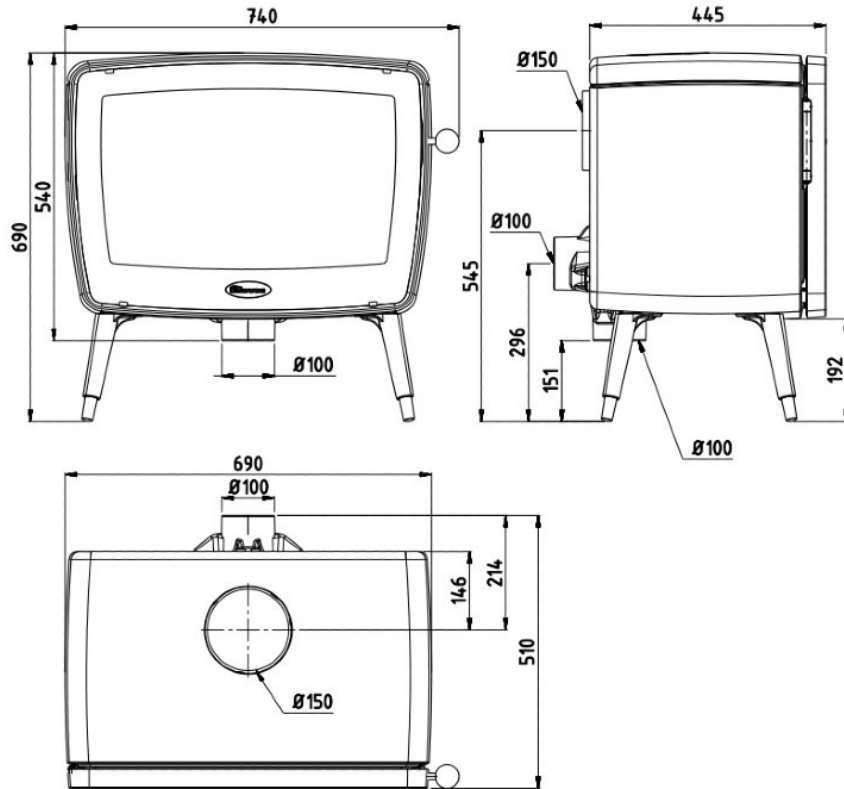

Dovre Vintage 50 houtkachel

€ 2.916

Product afbeeldingen

Line image

Dovre Vintage 50 houtkachel

De [Dovre](#) Vintage 50 is een [houthaard](#) met een opmerkelijk design wat direct zal opvallen in uw interieur. Dankzij het retro design van de Dovre Vintage 50 is deze ideaal om in een modern interieur te plaatsen. De Dovre kachel is voorzien van een uniek dubbel verbrandingssysteem. Hierdoor ontstaat een secundaire verbranding die de resterende, niet volledig verbrande rookgassen opnieuw doen ontvlammen.

Benieuwd geworden?

Kom dan snel eens een kijkje nemen in ons [Experience Center](#)!

Extra informatie

Merk	Dovre
Model	Dovre Vintage 50 houtkachel
Serie	Vintage
Brandstof	Hout
Vuurzicht	Front
Type kachel	Vrijstaand
Wel of geen afvoer	Afvoer
Materiaal	Gietijzer
Kleur	Gietijzer
Kleur 2	Wit
Kleur 3	Crèmewit
Showroomstatus	Vergelijkbaar product in showroom
Gewicht	155 kg
Afmeting breedte	69 cm
Afmeting hoogte	69 cm
Afmeting diepte	44.5 cm
Draaibaar	Nee, deze kachel is niet draaibaar
Bediening	Handbediening
Achterwand	Vermiculiet
Nominaal vermogen	8 - 9 kW
Minimaal vermogen	3 kW
Maximaal vermogen	11 kW
Rendement	84 %
Rookgasafvoer (diameter)	150 millimeter
Hart pijp hoogte	54.5 cm
Bovenaansluiting	Ja