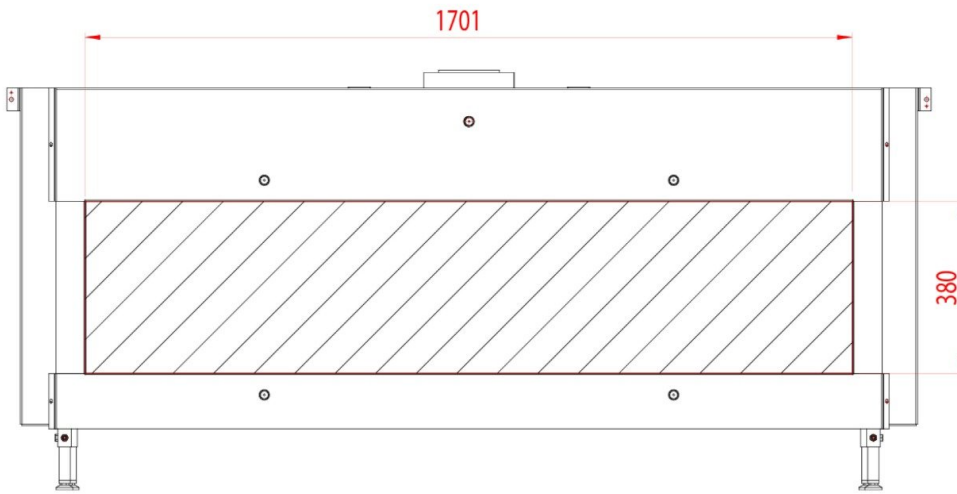

Trimline Fires Trimline 170H Front

€ 5.750

Product afbeeldingen

Line image

TL 170 H DB

Trimline 170H fronthaard

Deze [Trimline Fires](#) Trimline is een extra brede haard. Alleen Element4 met de Modore 240 heeft een bredere gesloten gashaard in het assortiment. Het hogere glas van 38 cm geeft je net dat beetje extra vlambeleving en is het toppunt van luxe.

| | |
|----------------------------|-----------------------------------|
| Merk | Trimline Fires |
| Model | Trimline Fires 170H Front |
| Serie | Trimline |
| Brandstof | Gas |
| Vuurzicht | Front |
| Type kachel | Inbouw |
| Wel of geen afvoer | Afvoer |
| Systeem (open of gesloten) | Gesloten systeem |
| Materiaal | Plaatstaal |
| Kleur | Zwart |
| Showroomstatus | Vergelijkbaar product in showroom |
| Gewicht | 180 kg |
| Inbouwmaat breedte | 198.8 cm |
| Inbouwmaat diepte | 31.4 cm |
| Ruitmaat breedte | 170.1 cm |
| Ruitmaat hoogte | 38 cm |
| Bediening | Afstandsbediening |
| Branderdecoratie | Houtset, kiezels of split |
| Achterwand | Staalwand lamel |
| Nominaal vermogen | 10.1 kW |
| Minimaal vermogen | 4.3 kW |
| Maximaal vermogen | 11.6 kW |
| Rendement | 82 % |
| Aantal branders | 2 |
| Rookgasafvoer (diameter) | 130/200 millimeter |
| Bovenaansluiting | Ja |