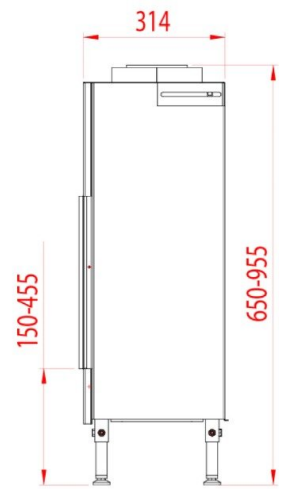

Trimline Fires Trimline 170H Front

€ 5.750

Product afbeeldingen

Line image

TL 170 H DB

Trimline 170H fronthaard

Deze [Trimline Fires](#) Trimline is een extra brede haard. Alleen Element4 met de Modore 240 heeft een bredere gesloten gashaard in het assortiment. Het hogere glas van 38 cm geeft je net dat beetje extra vlambeleving en is het toppunt van luxe.

| | |
|----------------------------|-----------------------------------|
| Merk | Trimline Fires |
| Model | Trimline Fires 170H Front |
| Serie | Trimline |
| Brandstof | Gas |
| Vuurzicht | Front |
| Type kachel | Inbouw |
| Wel of geen afvoer | Afvoer |
| Systeem (open of gesloten) | Gesloten systeem |
| Materiaal | Plaatstaal |
| Kleur | Zwart |
| Showroomstatus | Vergelijkbaar product in showroom |
| Gewicht | 180 kg |
| Inbouwmaat breedte | 198.8 cm |
| Inbouwmaat diepte | 31.4 cm |
| Ruitmaat breedte | 170.1 cm |
| Ruitmaat hoogte | 38 cm |
| Bediening | Afstandsbediening |
| Branderdecoratie | Houtset, kiezels of split |
| Achterwand | Staalwand lamel |
| Nominaal vermogen | 10.1 kW |
| Minimaal vermogen | 4.3 kW |
| Maximaal vermogen | 11.6 kW |
| Rendement | 82 % |
| Aantal branders | 2 |
| Rookgasafvoer (diameter) | 130/200 millimeter |
| Bovenaansluiting | Ja |