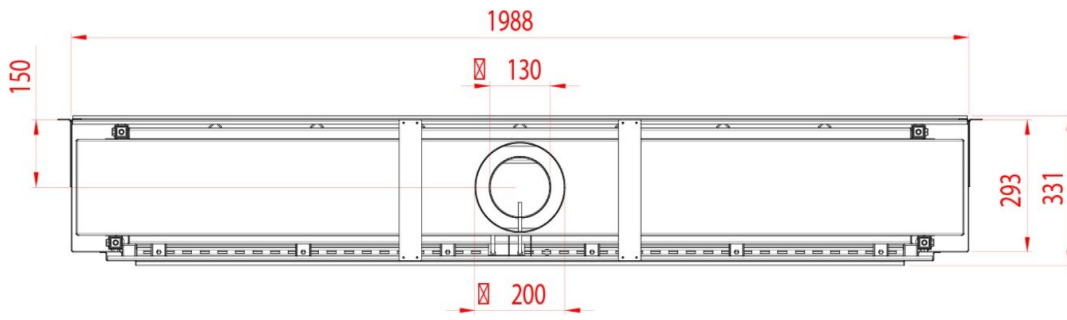

Trimline Fires Trimline 170H Front

€ 5.750

Product afbeeldingen

Line image

TL 170 H DB

Trimline 170H fronthaard

Deze [Trimline Fires](#) Trimline is een extra brede haard. Alleen Element4 met de Modore 240 heeft een bredere gesloten gashaard in het assortiment. Het hogere glas van 38 cm geeft je net dat beetje extra vlambeleving en is het toppunt van luxe.

| | |
|----------------------------|-----------------------------------|
| Merk | Trimline Fires |
| Model | Trimline Fires 170H Front |
| Serie | Trimline |
| Brandstof | Gas |
| Vuurzicht | Front |
| Type kachel | Inbouw |
| Wel of geen afvoer | Afvoer |
| Systeem (open of gesloten) | Gesloten systeem |
| Materiaal | Plaatstaal |
| Kleur | Zwart |
| Showroomstatus | Vergelijkbaar product in showroom |
| Gewicht | 180 kg |
| Inbouwmaat breedte | 198.8 cm |
| Inbouwmaat diepte | 31.4 cm |
| Ruitmaat breedte | 170.1 cm |
| Ruitmaat hoogte | 38 cm |
| Bediening | Afstandsbediening |
| Branderdecoratie | Houtset, kiezels of split |
| Achterwand | Staalwand lamel |
| Nominaal vermogen | 10.1 kW |
| Minimaal vermogen | 4.3 kW |
| Maximaal vermogen | 11.6 kW |
| Rendement | 82 % |
| Aantal branders | 2 |
| Rookgasafvoer (diameter) | 130/200 millimeter |
| Bovenaansluiting | Ja |