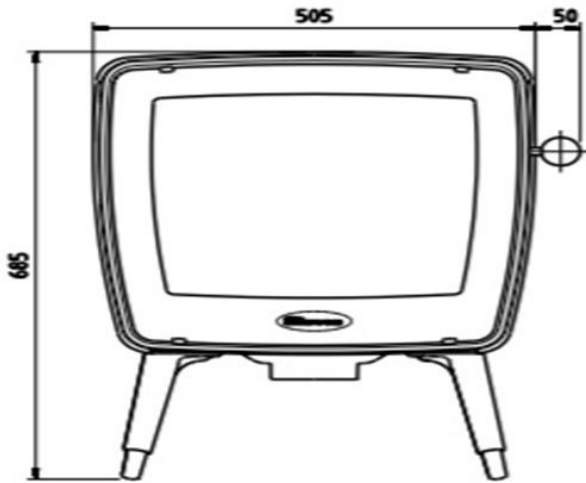

Dovre Vintage 35 houtkachel

€ 2.922

Product afbeeldingen

09.00264.000 | 20-01-11
VINTAGE 35

Dovre Vintage 35 houtkachel

De [Dovre](#) Vintage 35 is het middelste model in de Dovre Vintage-serie. Door de afmetingen en het vermogen is dit het populairste model uit deze serie. Het brede model, de retro look, het goede vuurzicht maken het tot een aantrekkelijke kachel voor de echte design liefhebber.

Het nominale vermogen van [7kW](#) maakt de kachel geschikt om middel tot grotere ruimten te verwarmen. De verbranding vindt bijzonder efficiënt plaats, het rendement ligt boven de 80%. Dit komt mede door het unieke Cleanburn systeem van Dovre en de zware gietijzeren constructie. Door de schone verbranding wordt de uitstoot van schadelijke stoffen terug gebracht en ook de aanslag op de ruit is hiermee tot een minimum beperkt. Zo hoeft u de ruit bijna niet schoon te maken wanneer de kachel op de juiste manier gestookt wordt.

Experience Center

Kom langs in ons [Experience Center](#) en laat u adviseren door één van onze verkoopspecialisten.

Extra informatie

Merk	Dovre
Model	Dovre Vintage 35 houtkachel
Serie	Vintage
EAN code	DV35H
Brandstof	Hout
Vuurzicht	Front
Type kachel	Vrijstaand
Wel of geen afvoer	Afvoer
Materiaal	Gietijzer
Kleur	Gietijzer
Kleur 2	Wit
Kleur 3	Crèmewit
Showroomstatus	Vergelijkbaar product in showroom
Gewicht	125 kg
Afmeting breedte	50.5 cm
Afmeting hoogte	68.5 cm
Afmeting diepte	44.5 cm
Draaibaar	Nee, deze kachel is niet draaibaar
Bediening	Handbediening
Achterwand	Vermiculiet
Nominaal vermogen	7 kW
Minimaal vermogen	2.3 kW
Maximaal vermogen	9 kW
Rendement	83 %
Rookgasafvoer (diameter)	150 millimeter
Hart pijp hoogte	54.5 cm