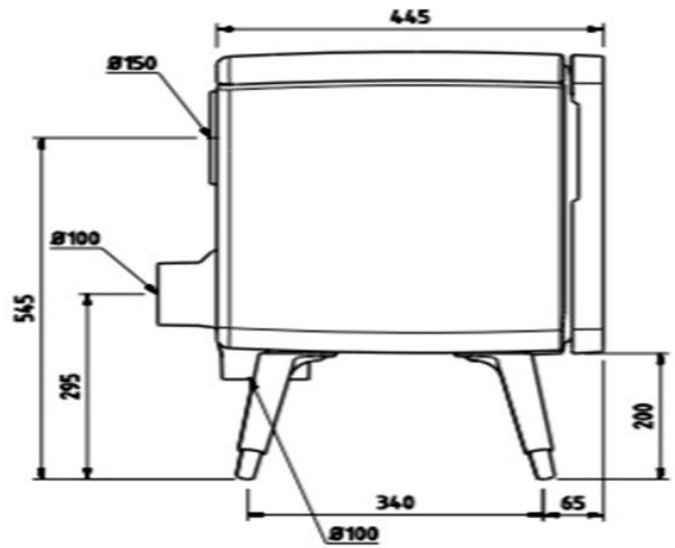

Dovre Vintage 35 houtkachel

€ 2.922

Product afbeeldingen

09.00264.000 | 20-01-11
VINTAGE 35

Dovre Vintage 35 houtkachel

De [Dovre](#) Vintage 35 is het middelste model in de Dovre Vintage-serie. Door de afmetingen en het vermogen is dit het populairste model uit deze serie. Het brede model, de retro look, het goede vuurzicht maken het tot een aantrekkelijke kachel voor de echte design liefhebber.

Het nominale vermogen van [7kW](#) maakt de kachel geschikt om middel tot grotere ruimten te verwarmen. De verbranding vindt bijzonder efficiënt plaats, het rendement ligt boven de 80%. Dit komt mede door het unieke Cleanburn systeem van Dovre en de zware gietijzeren constructie. Door de schone verbranding wordt de uitstoot van schadelijke stoffen terug gebracht en ook de aanslag op de ruit is hiermee tot een minimum beperkt. Zo hoeft u de ruit bijna niet schoon te maken wanneer de kachel op de juiste manier gestookt wordt.

Experience Center

Kom langs in ons [Experience Center](#) en laat u adviseren door één van onze verkoopspecialisten.

Extra informatie

Merk	Dovre
Model	Dovre Vintage 35 houtkachel
Serie	Vintage
EAN code	DV35H
Brandstof	Hout
Vuurzicht	Front
Type kachel	Vrijstaand
Wel of geen afvoer	Afvoer
Materiaal	Gietijzer
Kleur	Gietijzer
Kleur 2	Wit
Kleur 3	Crèmewit
Showroomstatus	Vergelijkbaar product in showroom
Gewicht	125 kg
Afmeting breedte	50.5 cm
Afmeting hoogte	68.5 cm
Afmeting diepte	44.5 cm
Draaibaar	Nee, deze kachel is niet draaibaar
Bediening	Handbediening
Achterwand	Vermiculiet
Nominaal vermogen	7 kW
Minimaal vermogen	2.3 kW
Maximaal vermogen	9 kW
Rendement	83 %
Rookgasafvoer (diameter)	150 millimeter
Hart pijp hoogte	54.5 cm