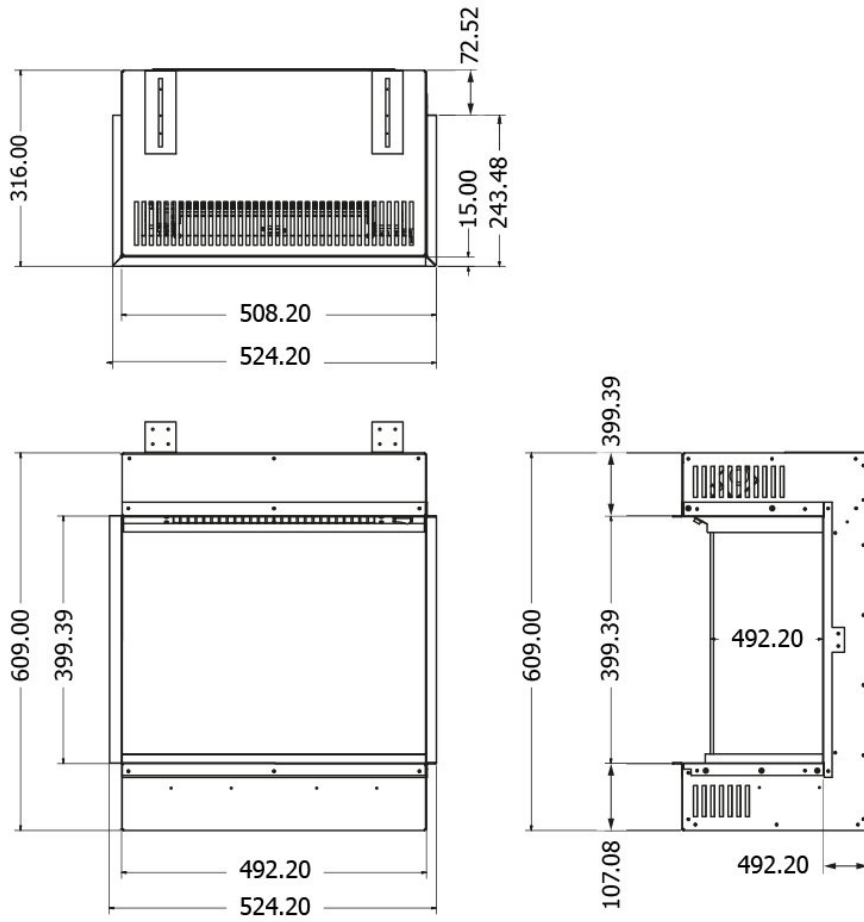

# Line image

## Extra informatie

---

Merk	Element4
Model	Club 125 E 3-zijdig
Serie	Club
Brandstof	Elektrisch
Vuurzicht	Driezijdig
Type kachel	Inbouw
Showroomstatus	Vergelijkbaar vlammspel in showroom
Verwarmingsfunctie	Ja, met verwarmingsfunctie
Afmeting breedte	128.64 cm
Afmeting hoogte	31.57 cm
Afmeting diepte	31.57 cm
Bediening	Afstandsbediening, Tablet/telefoon bediening
Minimaal vermogen	1.5 kW
Maximaal vermogen	1.5 kW
Kleureffect instelbaar	Ja
Lichtmodule	LED